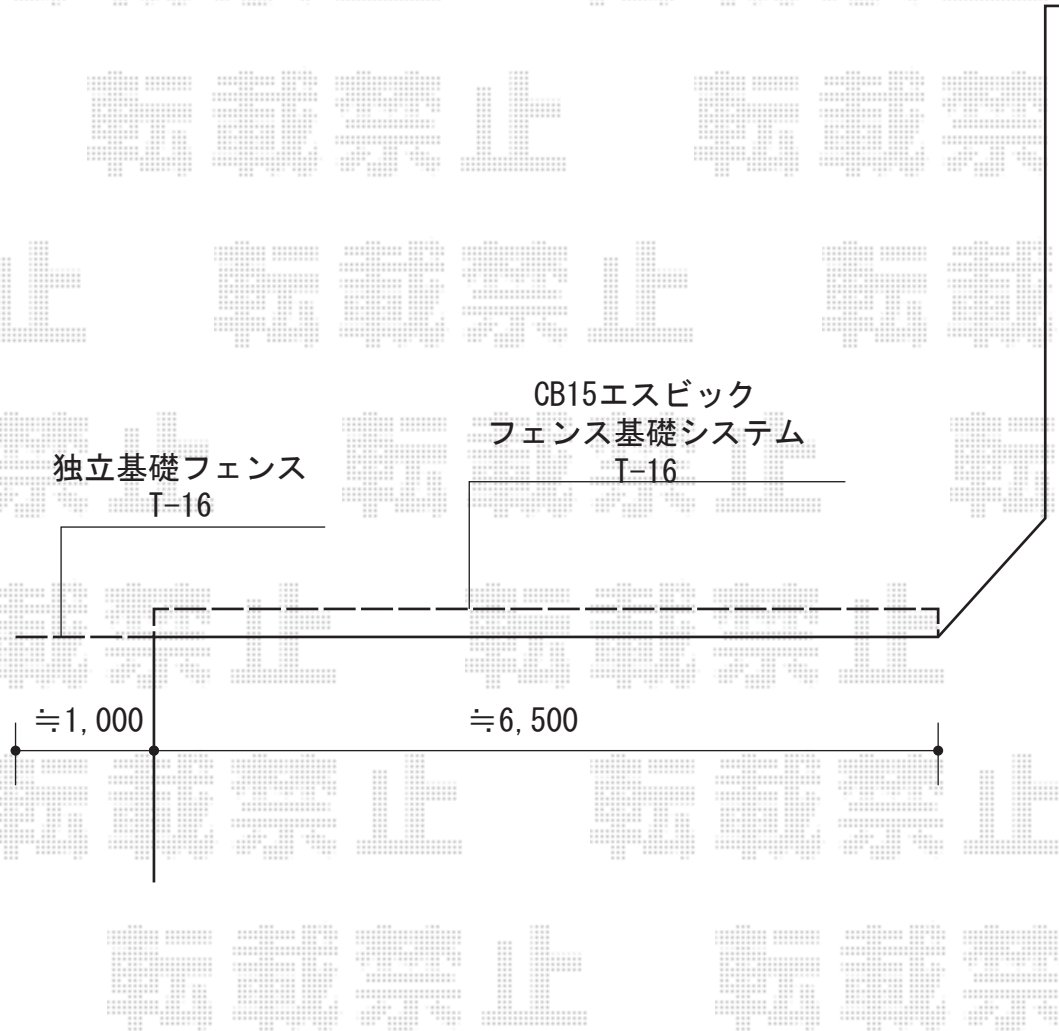

サニーブリーズフェンスS型 採光タイプ 2段施工

TOEX サニーブリーズフェンスS型 採光タイプ 2段施工
本体1枚 (W×H) = (1,000×800mm) × 16枚
柱T-16 : 主柱×6本・端柱×4本
部品セット : 主柱用×6・端柱用×2
色 : シヤイングレー

現場状況や作図制限により概略図の内容と多少の違いが生じることがございます。
施工時は、現場優先とさせて頂きたく思いますので、お立会い頂き、
最終のご指示のほど、何卒、宜しくお願い致します。