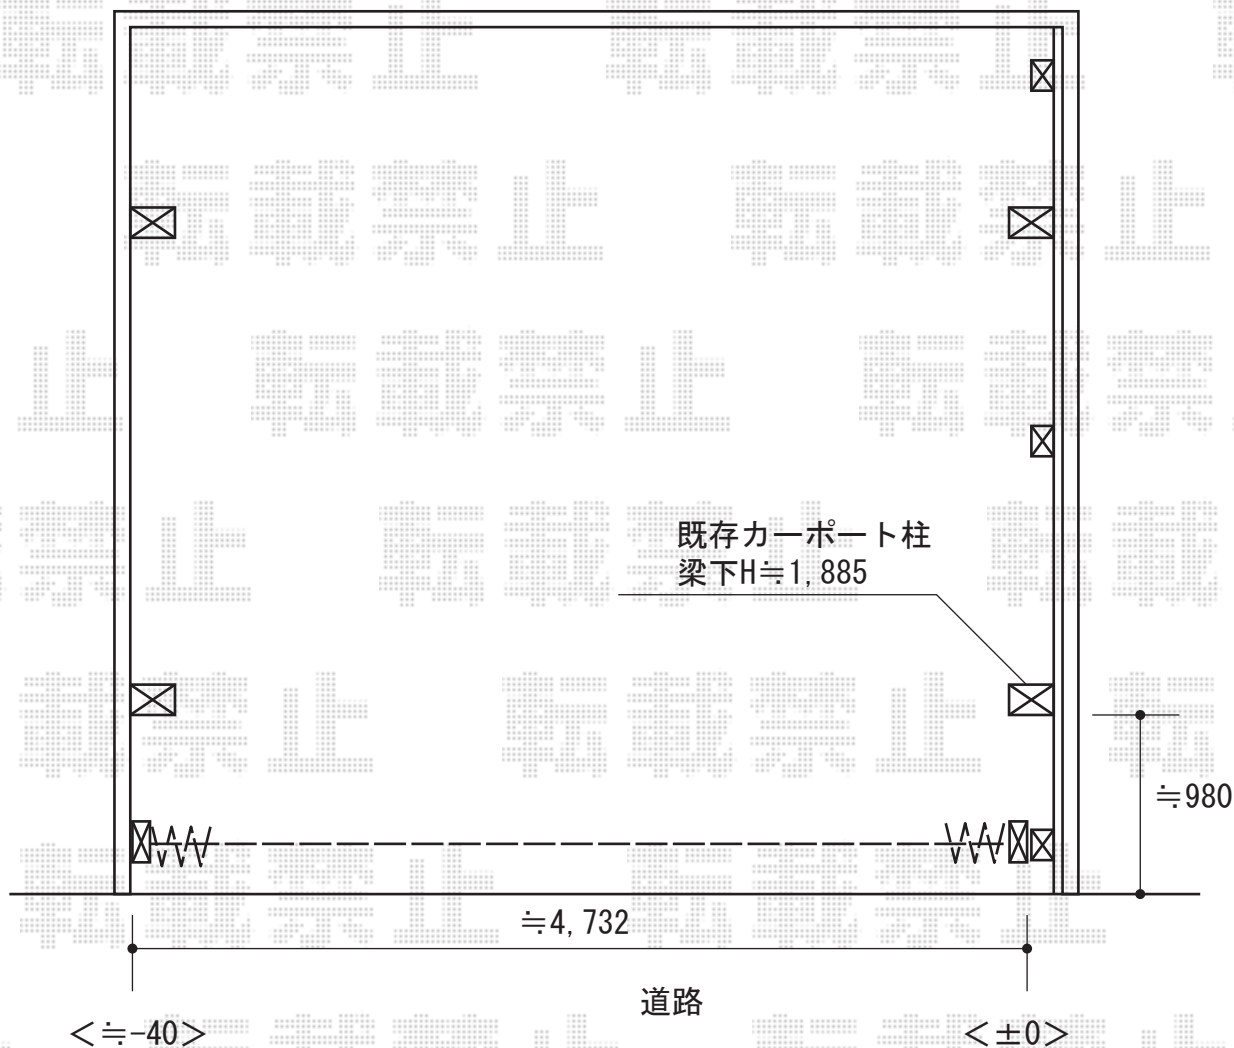

# アルシャインHW型 Aタイプ ノンレール 両開き

## TOEX アルシャインHW型 Aタイプ ノンレール 両開き

開口幅=4,565mm

全幅=4,779mm

たたみ幅=498+473mm

高さ=1,250mm

色：マイルドブラック

キャスター数：4 / 落棒数：4