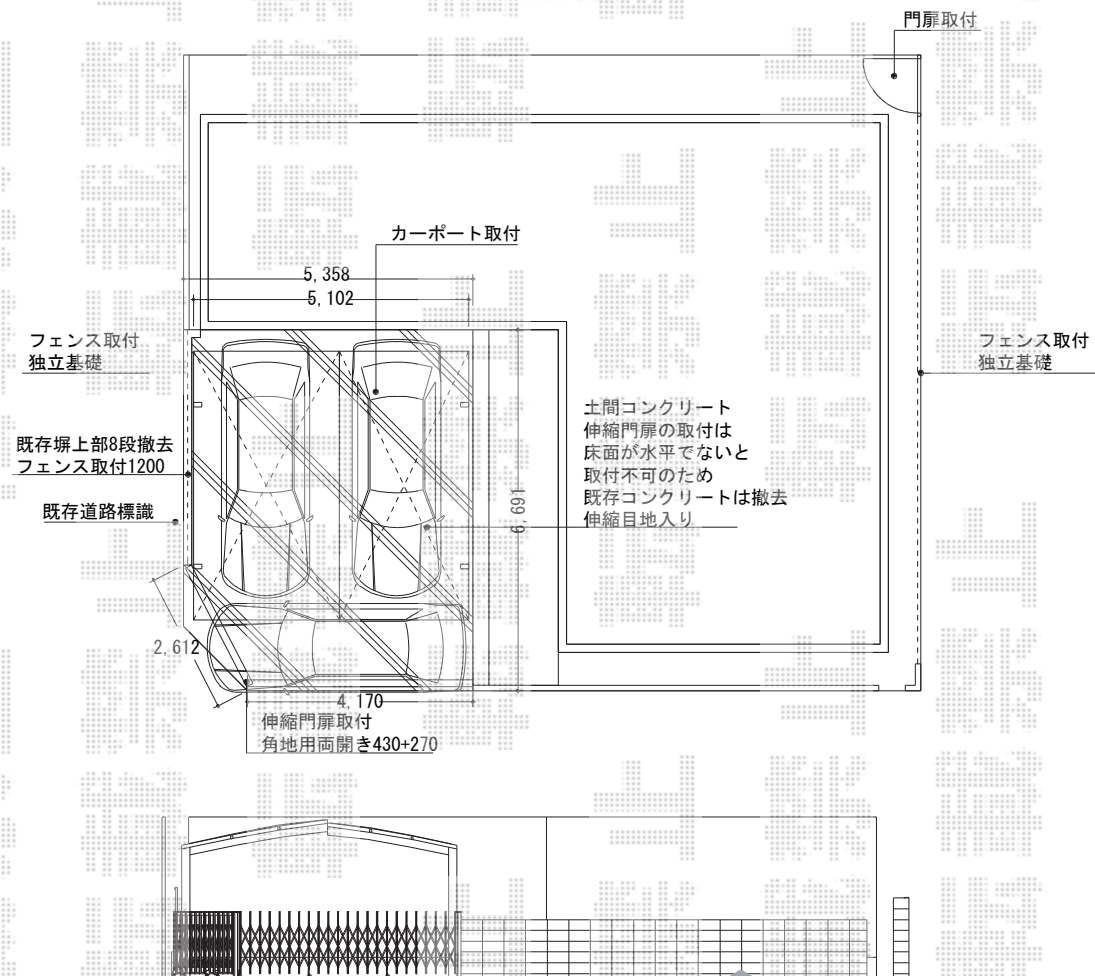

# 門扉・フェンス・カーゲート・カーポート

TOEX ハイグリッド門扉N1型 片開き[門柱仕様]  
 本体1枚 (W×H) = (900mm×1,500mm) × 1枚  
 色：ブラック  
 錠：錠金具 (片側) 付き  
 開き：内開き

TOEX ハイグリッドフェンスN8型[フリーポール]  
 本体1枚 (W×H) = (2,000mm×1,500mm) × 6枚  
 スチール柱：T15×7本  
 本体1枚 (W×H) = (2,000mm×1,200mm) × 3枚  
 スチール柱：T12×4本  
 部品：キャップ×2  
 色：ブラック

TOEX アルシャインM型 Aタイプ 片開き[角地タイプ]  
 開口幅=1,660mm+4,060mm  
 全幅=1,832mm+4,232mm  
 たたみ幅=390mm+627mm  
 高さ=1,250mm  
 色：マイルドブラック  
 キャスター数：1+3  
 落棒数：1+3

Value Select プレシオスポート M合掌  
 幅=5,100mm (2,400mm+2,700mm)  
 奥行=5,052mm  
 色：チャコールブラック  
 屋根材：ポリカーボネート (スカイブルー)  
 柱仕様：ハイルーフ仕様 (有効高 約2,250mm)  
 追加部材：合掌材/M合掌部品