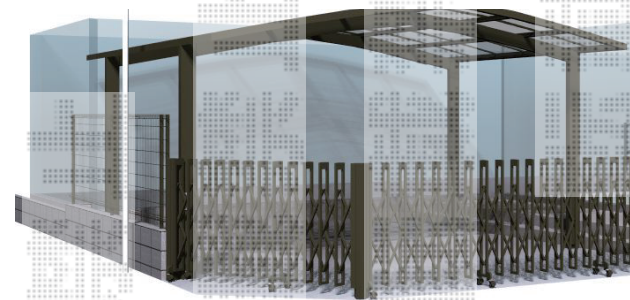

# 門扉・フェンス・カーゲート・カーポート

TOEX ハイグリッド門扉N1型 片開き[門柱仕様]  
 本体1枚 (W×H) = (900mm×1,500mm) × 1枚  
 色：ブラック  
 錠：錠金具 (片側) 付き  
 開き：内開き

TOEX ハイグリッドフェンスN8型[フリーポール]  
 本体1枚 (W×H) = (2,000mm×1,500mm) × 6枚  
 スチール柱：T15×7本  
 本体1枚 (W×H) = (2,000mm×1,200mm) × 3枚  
 スチール柱：T12×4本  
 部品：キャップ×2  
 色：ブラック

TOEX アルシャインM型 Aタイプ 片開き[角地タイプ]  
 開口幅=1,660mm+4,060mm  
 全幅=1,832mm+4,232mm  
 たたみ幅=390mm+627mm  
 高さ=1,250mm  
 色：マイルドブラック  
 キャスター数：1+3  
 落棒数：1+3

Value Select プレシオスポート M合掌  
 幅=5,100mm (2,400mm+2,700mm)  
 奥行=5,052mm  
 色：チャコールブラック  
 屋根材：ポリカーボネート (スカイブルー)  
 柱仕様：ハイルーフ仕様 (有効高 約2,250mm)  
 追加部材：合掌材/M合掌部品