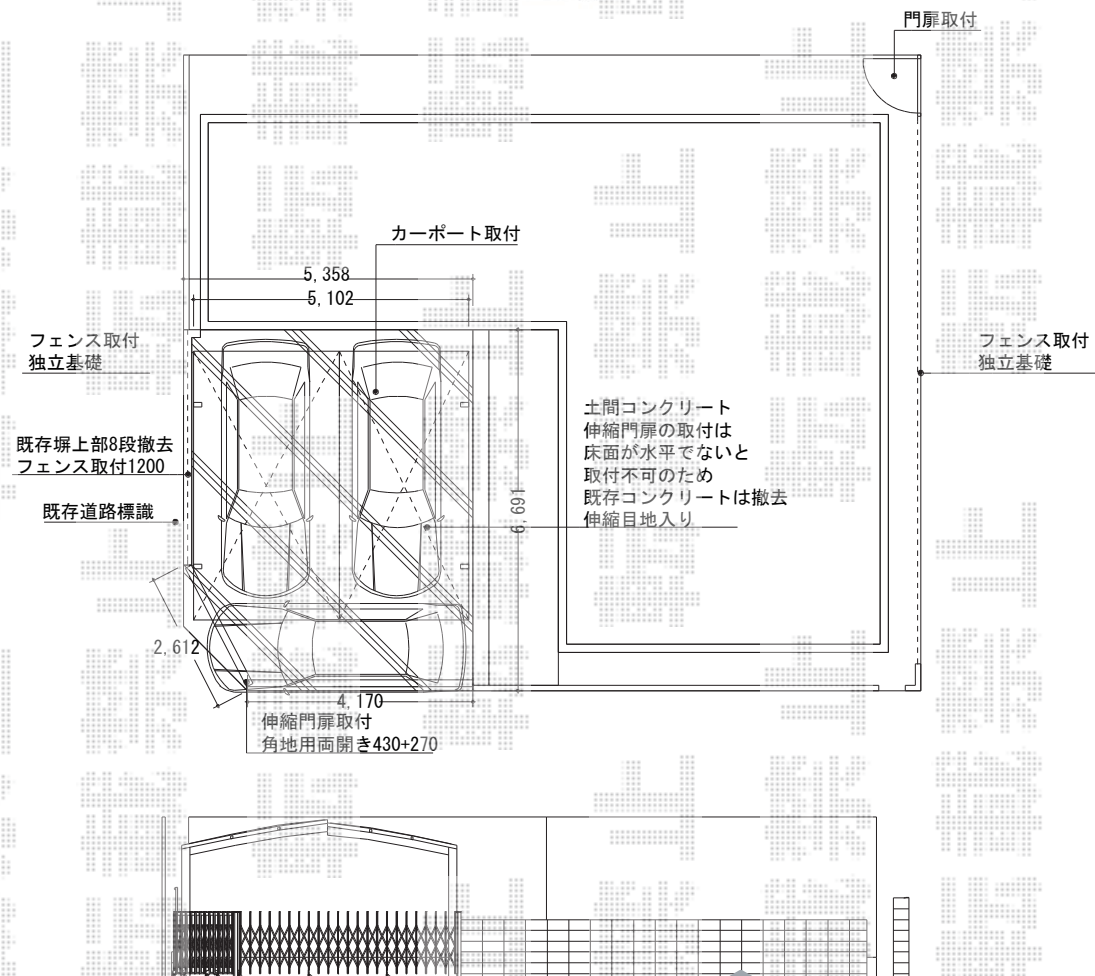

門扉・フェンス・カーゲート・カーポート

TOEX ハイグリッド門扉N1型 片開き[門柱仕様]
 本体1枚 (W×H) = (900mm×1,500mm) ×1枚
 色：ブラック
 錠：錠金具(片側)付き
 開き：内開き

TOEX ハイグリッドフェンスN8型[フリーポール]
 本体1枚 (W×H) = (2,000mm×1,500mm) ×6枚
 スチール柱：T15×7本
 本体1枚 (W×H) = (2,000mm×1,200mm) ×3枚
 スチール柱：T12×4本
 部品：キャップ×2
 色：ブラック

TOEX アルシャインM型 Aタイプ 片開き[角地タイプ]
 開口幅=1,660mm+4,060mm
 全幅=1,832mm+4,232mm
 たたみ幅=390mm+627mm
 高さ=1,250mm
 色：マイルドブラック
 キャスター数：1+3
 落棒数：1+3

Value Select プレシオスポート M合掌
 幅=5,100mm (2,400mm+2,700mm)
 奥行=5,052mm
 色：チャコールブラック
 屋根材：ポリカーボネート(スカイブルー)
 柱仕様：ハイルーフ仕様(有効高 約2,250mm)
 追加部材：合掌材/M合掌部品