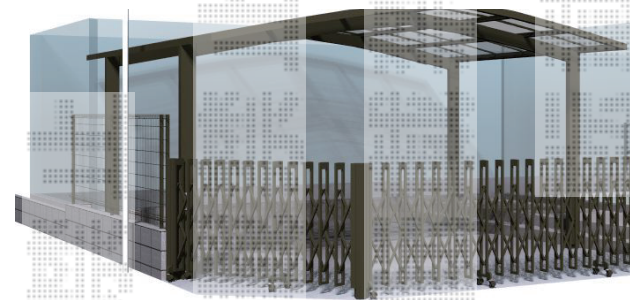

門扉・フェンス・カーゲート・カーポート

TOEX ハイグリッド門扉N1型 片開き[門柱仕様]
 本体1枚 (W×H) = (900mm×1,500mm) ×1枚
 色：ブラック
 錠：錠金具(片側)付き
 開き：内開き

TOEX ハイグリッドフェンスN8型[フリーポール]
 本体1枚 (W×H) = (2,000mm×1,500mm) ×6枚
 スチール柱：T15×7本
 本体1枚 (W×H) = (2,000mm×1,200mm) ×3枚
 スチール柱：T12×4本
 部品：キャップ×2
 色：ブラック

TOEX アルシャインM型 Aタイプ 片開き[角地タイプ]
 開口幅=1,660mm+4,060mm
 全幅=1,832mm+4,232mm
 たたみ幅=390mm+627mm
 高さ=1,250mm
 色：マイルドブラック
 キャスター数：1+3
 落棒数：1+3

Value Select プレシオスポート M合掌
 幅=5,100mm (2,400mm+2,700mm)
 奥行=5,052mm
 色：チャコールブラック
 屋根材：ポリカーボネート(スカイブルー)
 柱仕様：ハイルーフ仕様(有効高 約2,250mm)
 追加部材：合掌材/M合掌部品