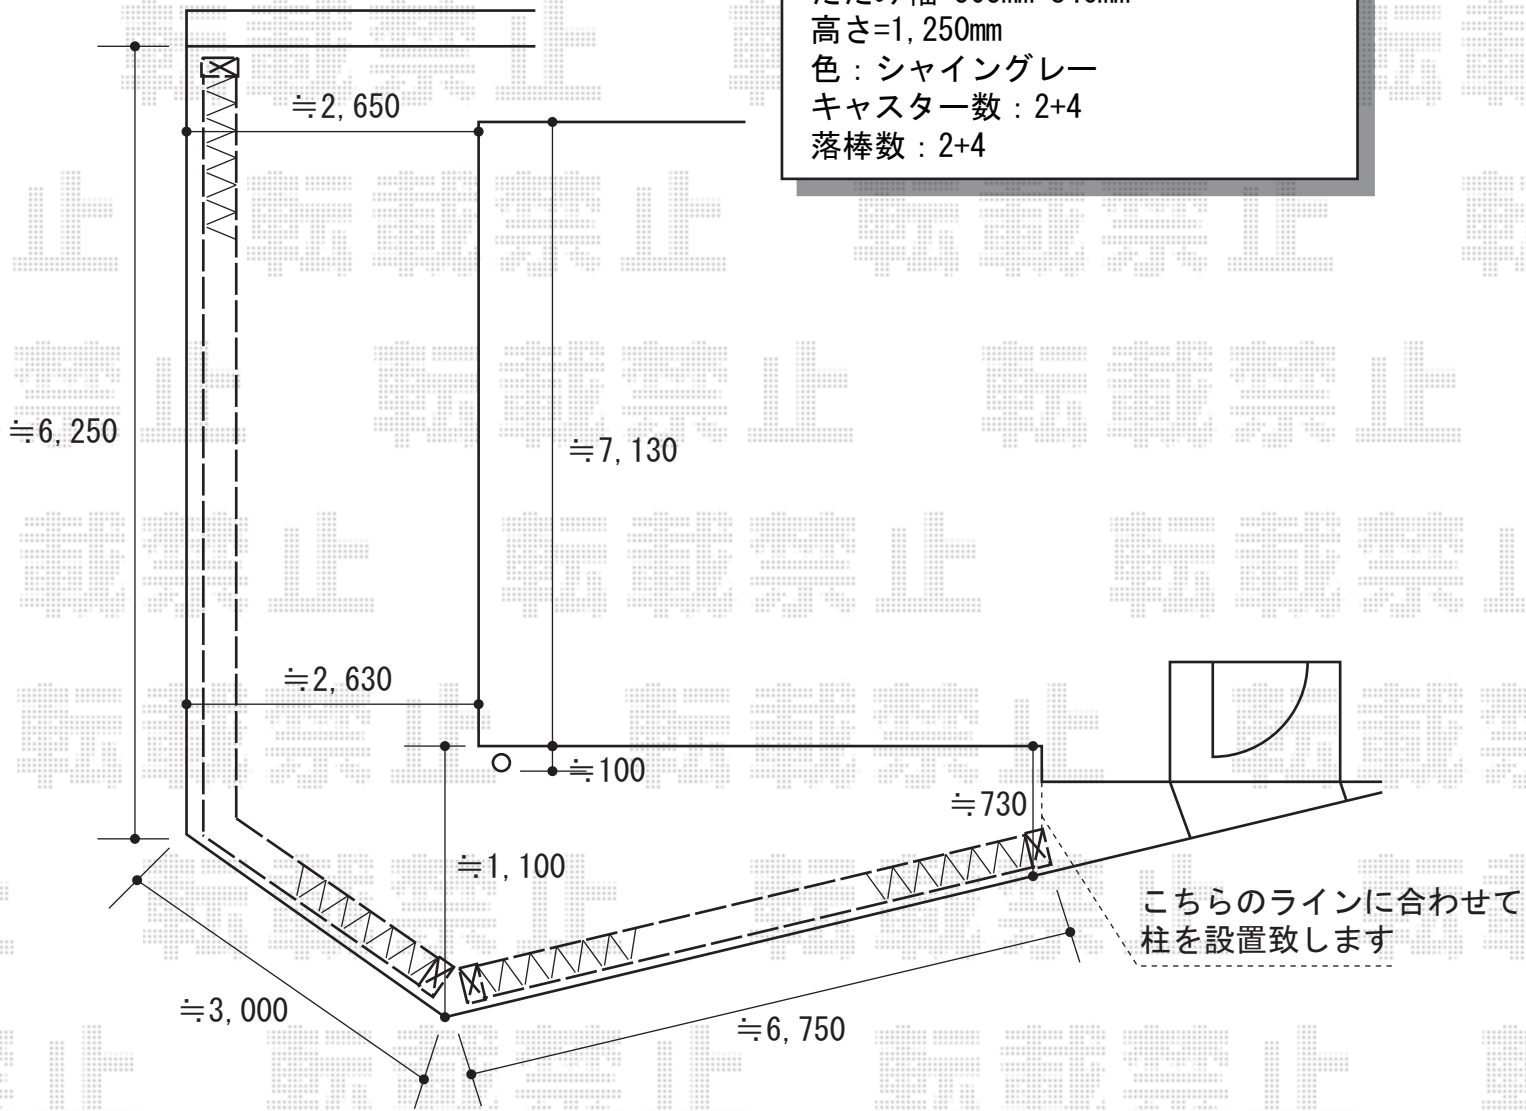

アルシャイン H型 Aタイプ ノンレールタイプ【両開き】

TOEX アルシャインII M型 Aタイプ
ノンレールタイプ【角地タイプ】
開口幅=310+630 (2, 887mm+6, 087mm)
全幅=3, 008mm+6, 208mm
たたみ幅=505mm+846mm
高さ=1, 250mm
色：シャイングレー
キャスター数：2+4
落棒数：2+4

TOEX アルシャインII HW型 Aタイプ
ノンレールタイプ【両開き】
開口幅=6, 837mm
全幅=6, 975mm
たたみ幅=625+611mm
高さ=1, 250mm
色：シャイングレー
キャスター数：6
落棒数：6