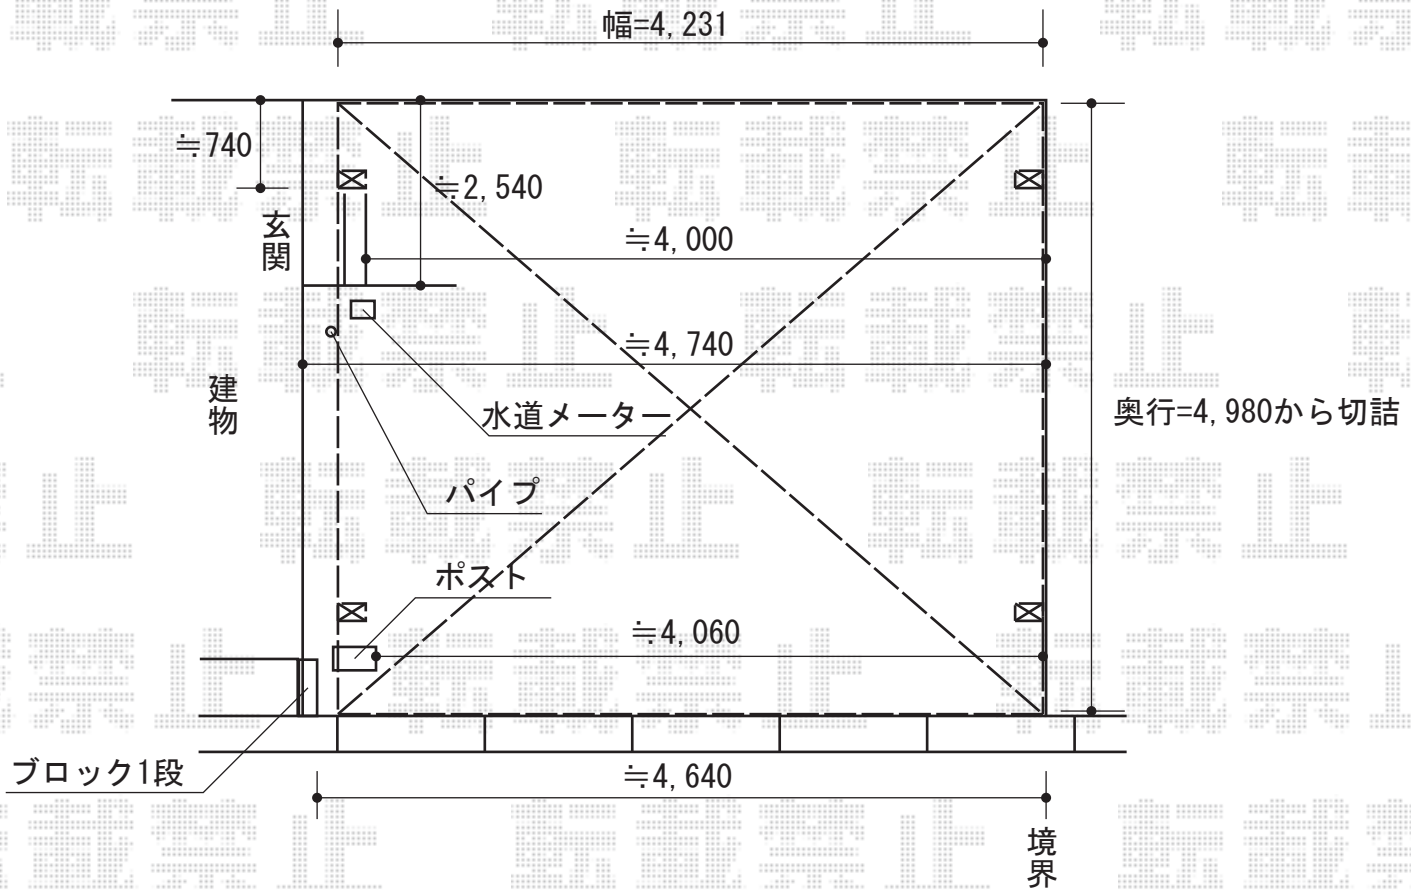

カーブポートシグマIII 積雪～30cm対応

トステム カーブポートシグマIII 積雪～30cm対応
 幅=4,231mm
 奥行=4,980mm
 色：シャイングレー
 屋根材：ポリカーボネート（ブルースモーク）
 柱仕様：ロング柱23仕様（有効高 約2,300mm）

現場状況や作図制限により概略図の内容と多少の違いが生じることがございます。
 施工時は、現場優先とさせて頂きたく思いますので、お立会い頂き、
 最終のご指示のほど、何卒、宜しくお願い致します。