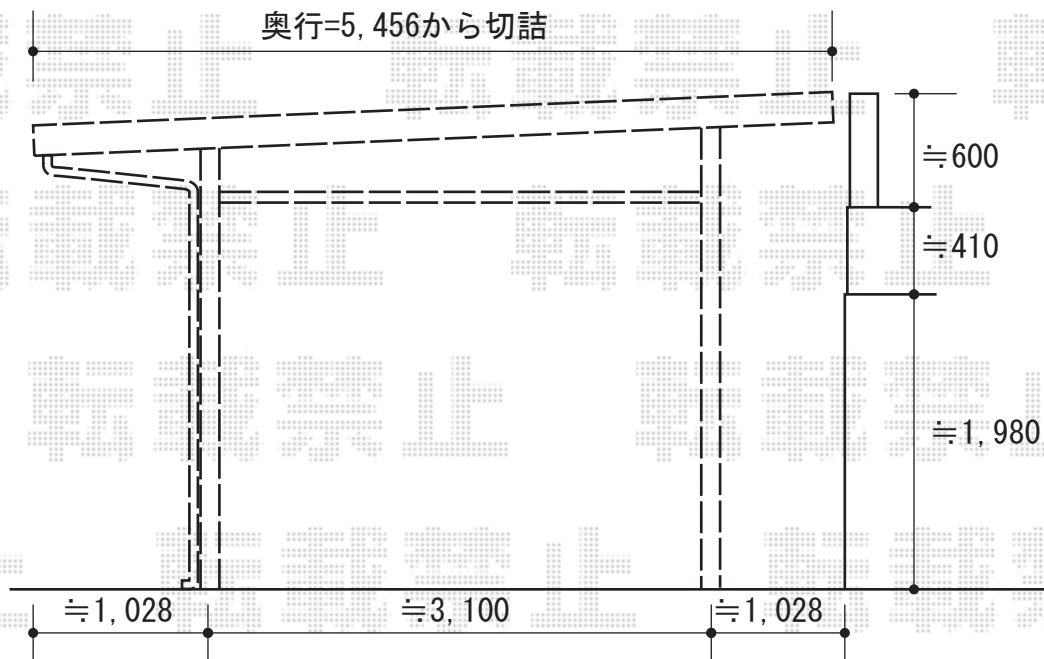

ジーポートneo Aタイプ 2台用 積雪～100cm対応

YKK AP ジーポートneo Aタイプ 2台用 積雪～100cm対応
 幅=6,111mm
 奥行=5,456mm
 色：プラチナステン
 屋根材：スチール折板（ペフ無）
 柱仕様：ハイルーフ仕様（有効高 約3,000mm）
 横材：有り

現場状況や作図制限により概略図の内容と多少の違いが生じることがございます。
 施工時は、現場優先とさせていただきますので、お立会い頂き、
 最終のご指示のほど、何卒、宜しくお願い致します。