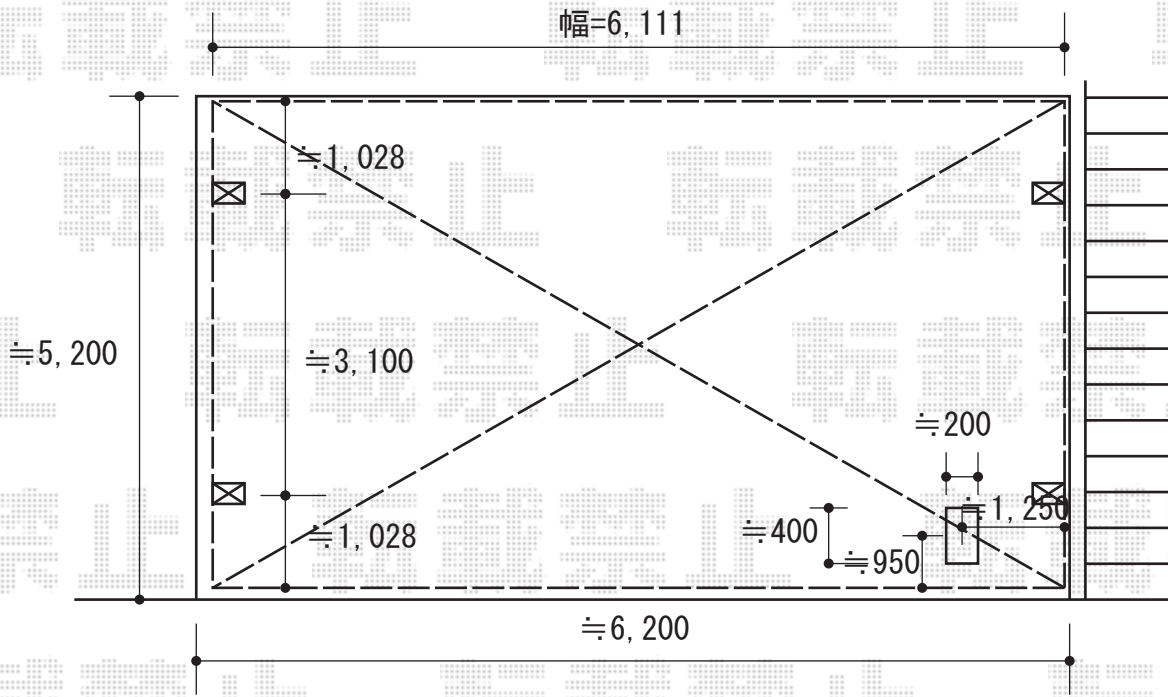

ジーポートneo Aタイプ 2台用 積雪～100cm対応

YKK AP ジーポートneo Aタイプ 2台用 積雪～100cm対応
 幅=6,111mm
 奥行=5,456mm
 色：プラチナステン
 屋根材：スチール折板（ペフ無）
 柱仕様：ハイルーフ仕様（有効高 約3,000mm）
 横材：有り

現場状況や作図制限により概略図の内容と多少の違いが生じることがございます。
 施工時は、現場優先とさせていただきますので、お立会い頂き、
 最終のご指示のほど、何卒、宜しくお願い致します。