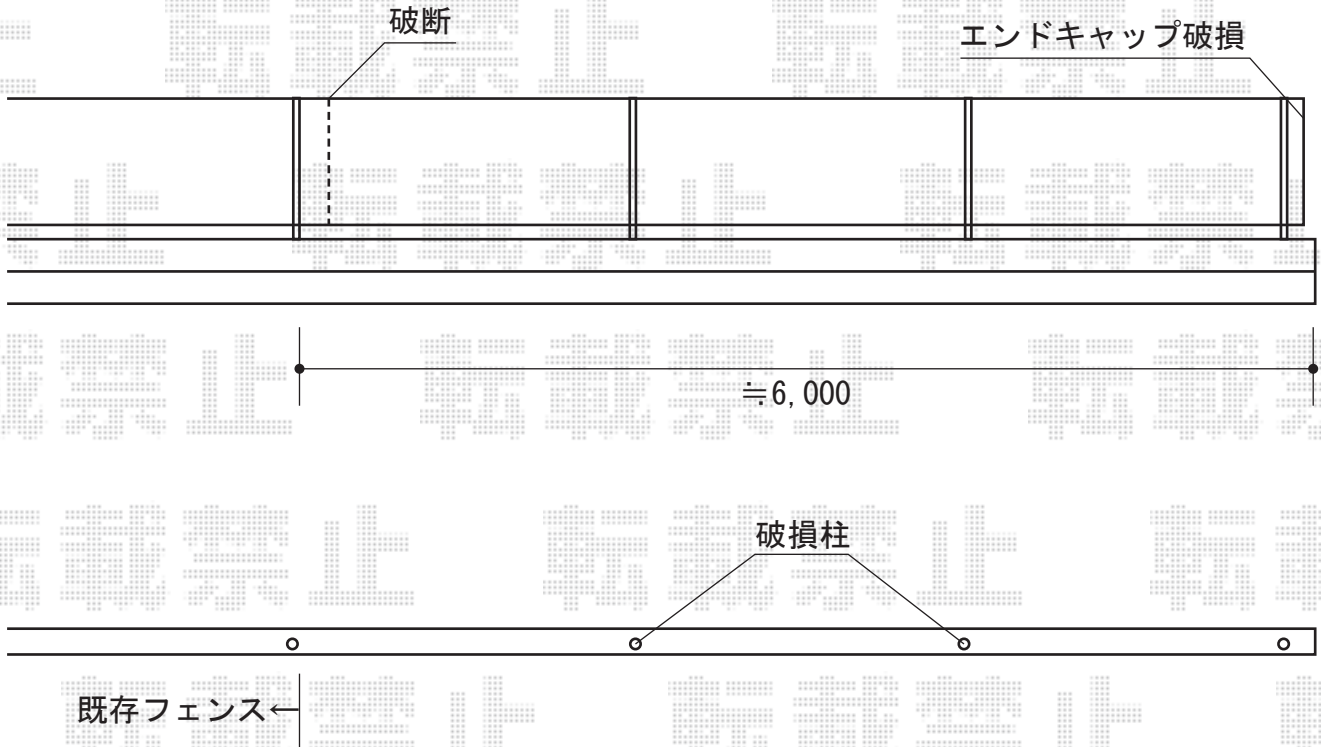

プリレオR5型フェンス フリーポールタイプ

TOEX プリレオR5型フェンス フリーポールタイプ
本体1枚 (W×H) = (1,979.5×800mm) × 3枚
柱 : T-8×2本
部品セットA : 2セット
端部キャップA : 1セット
追加部材 : すきまカバー本体80用×1
色 : マイルドブラック

現場状況や作図制限により概略図の内容と多少の違いが生じることがございます。
施工時は、現場優先とさせて頂きたく思いますので、お立会い頂き、
最終のご指示のほど、何卒、宜しくお願い致します。