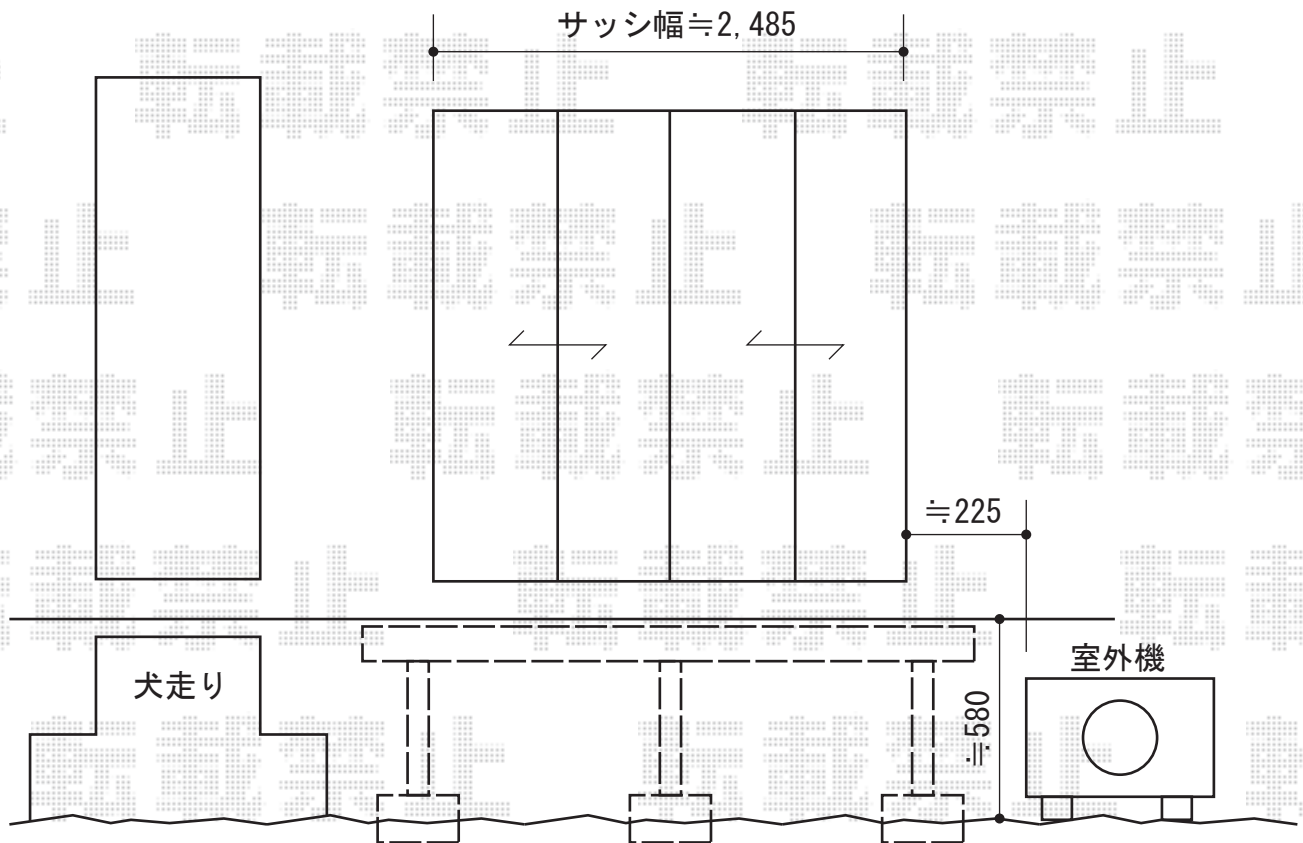

# リウッドデッキII 単体

YKK AP リウッドデッキII 単体  
間口=2,784mm  
出幅=940mm  
色：レッドブラウン  
床板：縦貼り  
束柱：KLタイプ (H600~700mm)

現場状況や作図制限により概略図の内容と多少の違いが生じることがございます。  
施工時は、現場優先とさせて頂きたく思いますので、お立会い頂き、  
最終のご指示のほど、何卒、宜しくお願い致します。