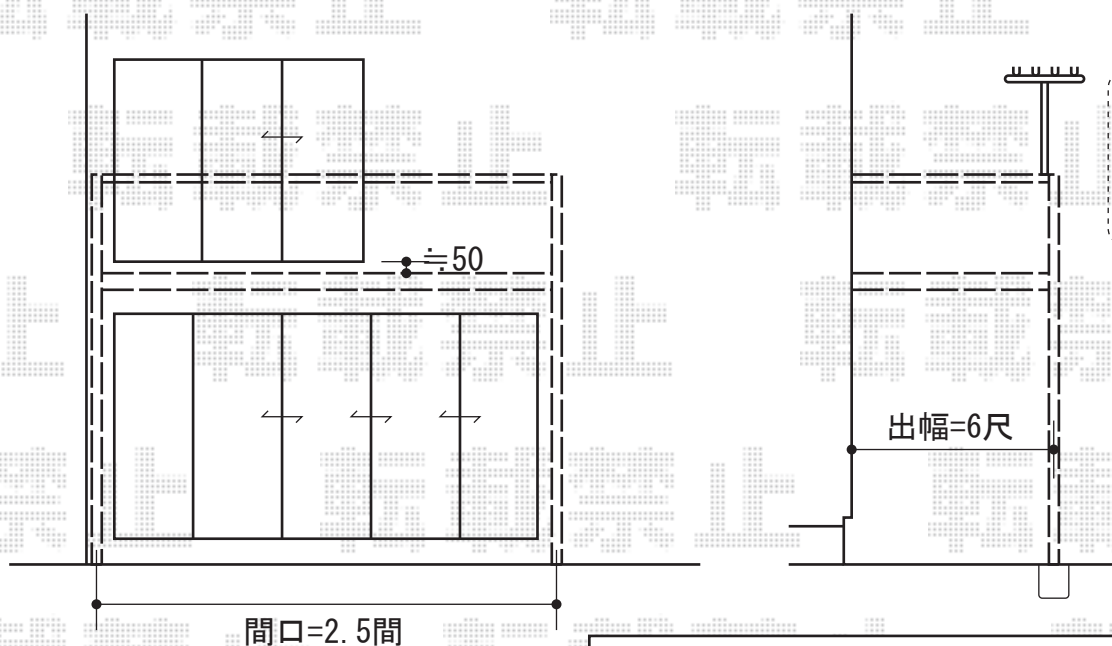

テラス屋根・バルコニー

- テラス屋根 -

トステム ライザーテラスII R型 単体 テラスタイプ 積雪～20cm対応
 間口=関東間2.0間 (柱芯々3,440mm 屋根幅3,660mm)
 出幅=6尺 (1,785mm)
 色：ブラック
 屋根材：ポリカーボネート (ブルースモーク)
 柱仕様：柱位置固定タイプ
 施工方法：上止め仕様

- バルコニー -

施工に際して、
 オプション：物干しの
 取付け位置の
 ご確認を頂けますよう、
 お願い致します。

トステム アクトステージA型 太格子 単体 柱建て式
 間口=関東間2.5間通し (4,605mm)
 出幅=6尺 (1,785mm)
 色：ブラック
 床材：塩ビデッキボード (グレー)
 柱仕様：柱建て式

トステム T字型物干し 2本入
 追加部材：取付部品2本入用
 色：ブラック

現場状況や作図制限により概略図の内容と多少の違いが生じることがございます。
 施工時は、現場優先とさせて頂きたく思いますので、お立会い頂き、
 最終のご指示のほど、何卒、宜しくお願い致します。