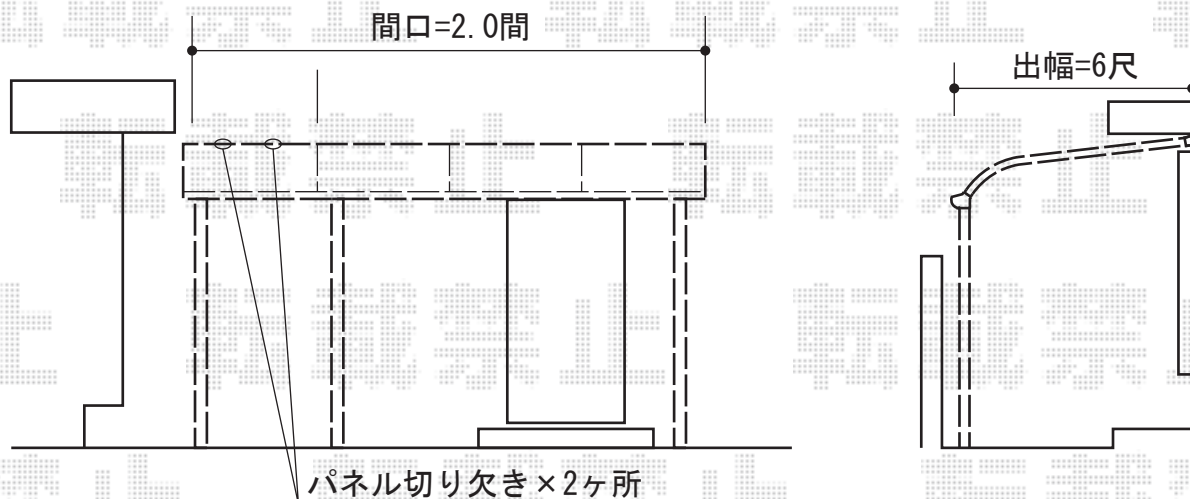

テラス屋根・バルコニー

- テラス屋根 -

トステム ライザーテラスII R型 単体 テラスタイプ 積雪～20cm対応
 間口=関東間2.0間 (柱芯々3,440mm 屋根幅3,660mm)
 出幅=6尺 (1,785mm)
 色：ブラック
 屋根材：ポリカーボネート (ブルースモーク)
 柱仕様：柱位置固定タイプ
 施工方法：上止め仕様

- バルコニー -

施工に際して、
 オプション：物干しの
 取付け位置の
 ご確認を頂けますよう、
 お願い致します。

トステム アクトステージA型 太格子 単体 柱建て式
 間口=関東間2.5間通し (4,605mm)
 出幅=6尺 (1,785mm)
 色：ブラック
 床材：塩ビデッキボード (グレー)
 柱仕様：柱建て式

トステム T字型物干し 2本入
 追加部材：取付部品2本入用
 色：ブラック

現場状況や作図制限により概略図の内容と多少の違いが生じることがございます。
 施工時は、現場優先とさせて頂きたく思いますので、お立会い頂き、
 最終のご指示のほど、何卒、宜しくお願い致します。