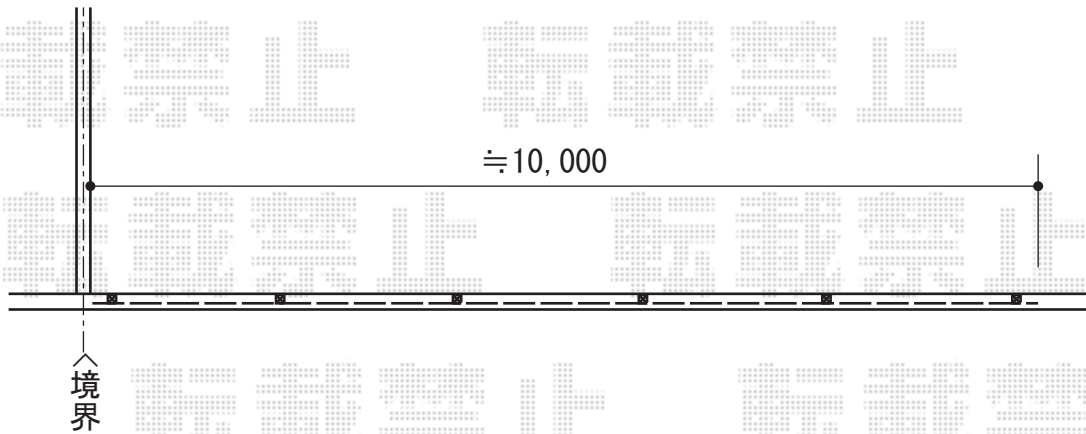

## FCS-61型 自由柱使用

YKK AP FCS-61型 自由柱使用  
本体1枚 (W×H) = (1,990mm × 1,000mm) × 5枚  
主柱 : T100×6本  
端部キャップ (20個入り) : 1セット  
色 : ダークブラウン

現場状況や作図制限により概略図の内容と多少の違いが生じることがございます。  
施工時は、現場優先とさせて頂きたく思いますので、お立会い頂き、  
最終のご指示のほど、何卒、宜しくお願い致します。