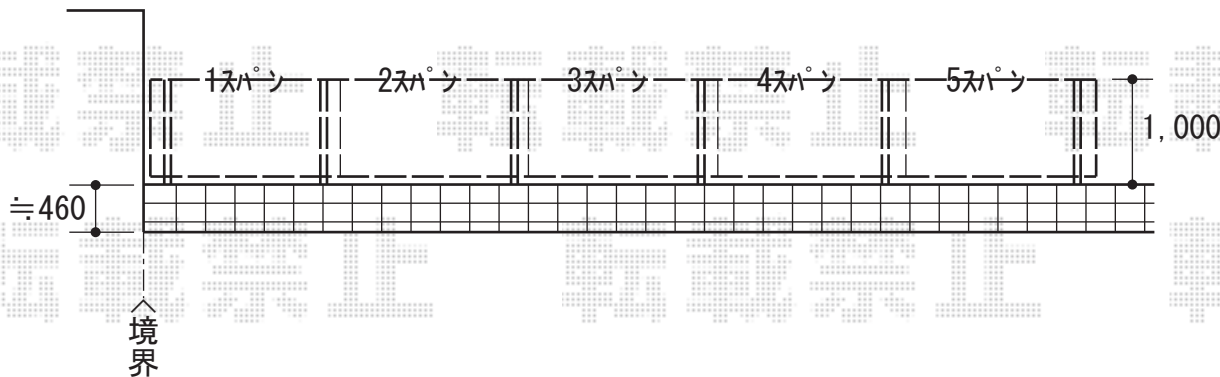

## FCS-61型 自由柱使用

YKK AP FCS-61型 自由柱使用  
本体1枚 (W×H) = (1,990mm × 1,000mm) × 5枚  
主柱 : T100×6本  
端部キャップ (20個入り) : 1セット  
色 : ダークブラウン

現場状況や作図制限により概略図の内容と多少の違いが生じることがございます。  
施工時は、現場優先とさせて頂きたく思いますので、お立会い頂き、  
最終のご指示のほど、何卒、宜しくお願い致します。