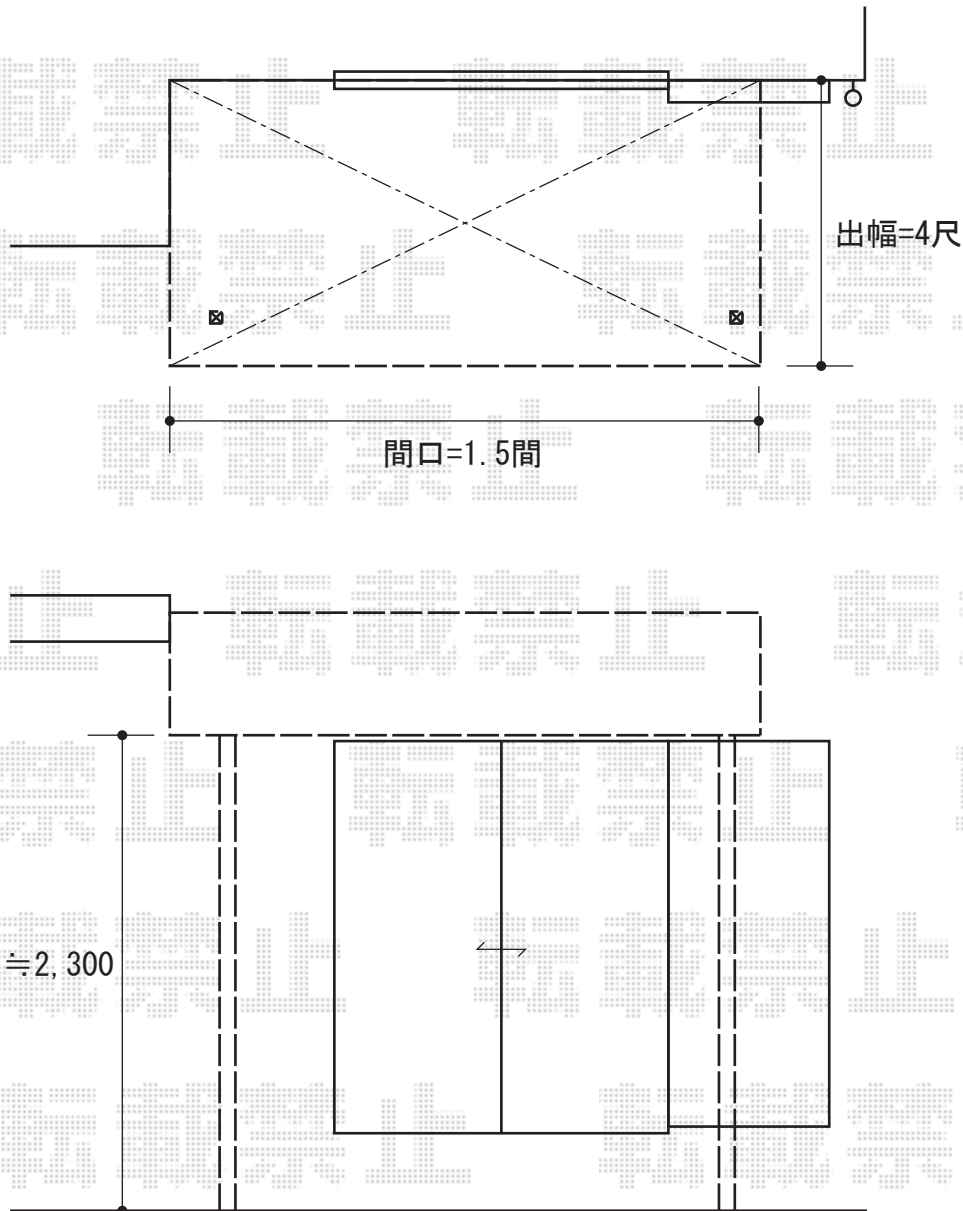

ライザーテラスII R型 テラスタイプ 単体 積雪～20cm対応

トステム ライザーテラスII R型 テラスタイプ 単体 積雪～20cm対応
間口=関東間1.5間 (柱芯々2,530mm 屋根幅2,750mm)
出幅=4尺 (1,185mm)
色：シャイングレー
屋根材：熱線吸収ポリカーボネート (ライトブルーマット調)
柱仕様：柱奥行移動タイプ
施工方法：上止め仕様

現場状況や作図制限により概略図の内容と多少の違いが生じることがございます。
施工時は、現場優先とさせて頂きたく思いますので、お立会い頂き、
最終のご指示のほど、何卒、宜しくお願い致します。