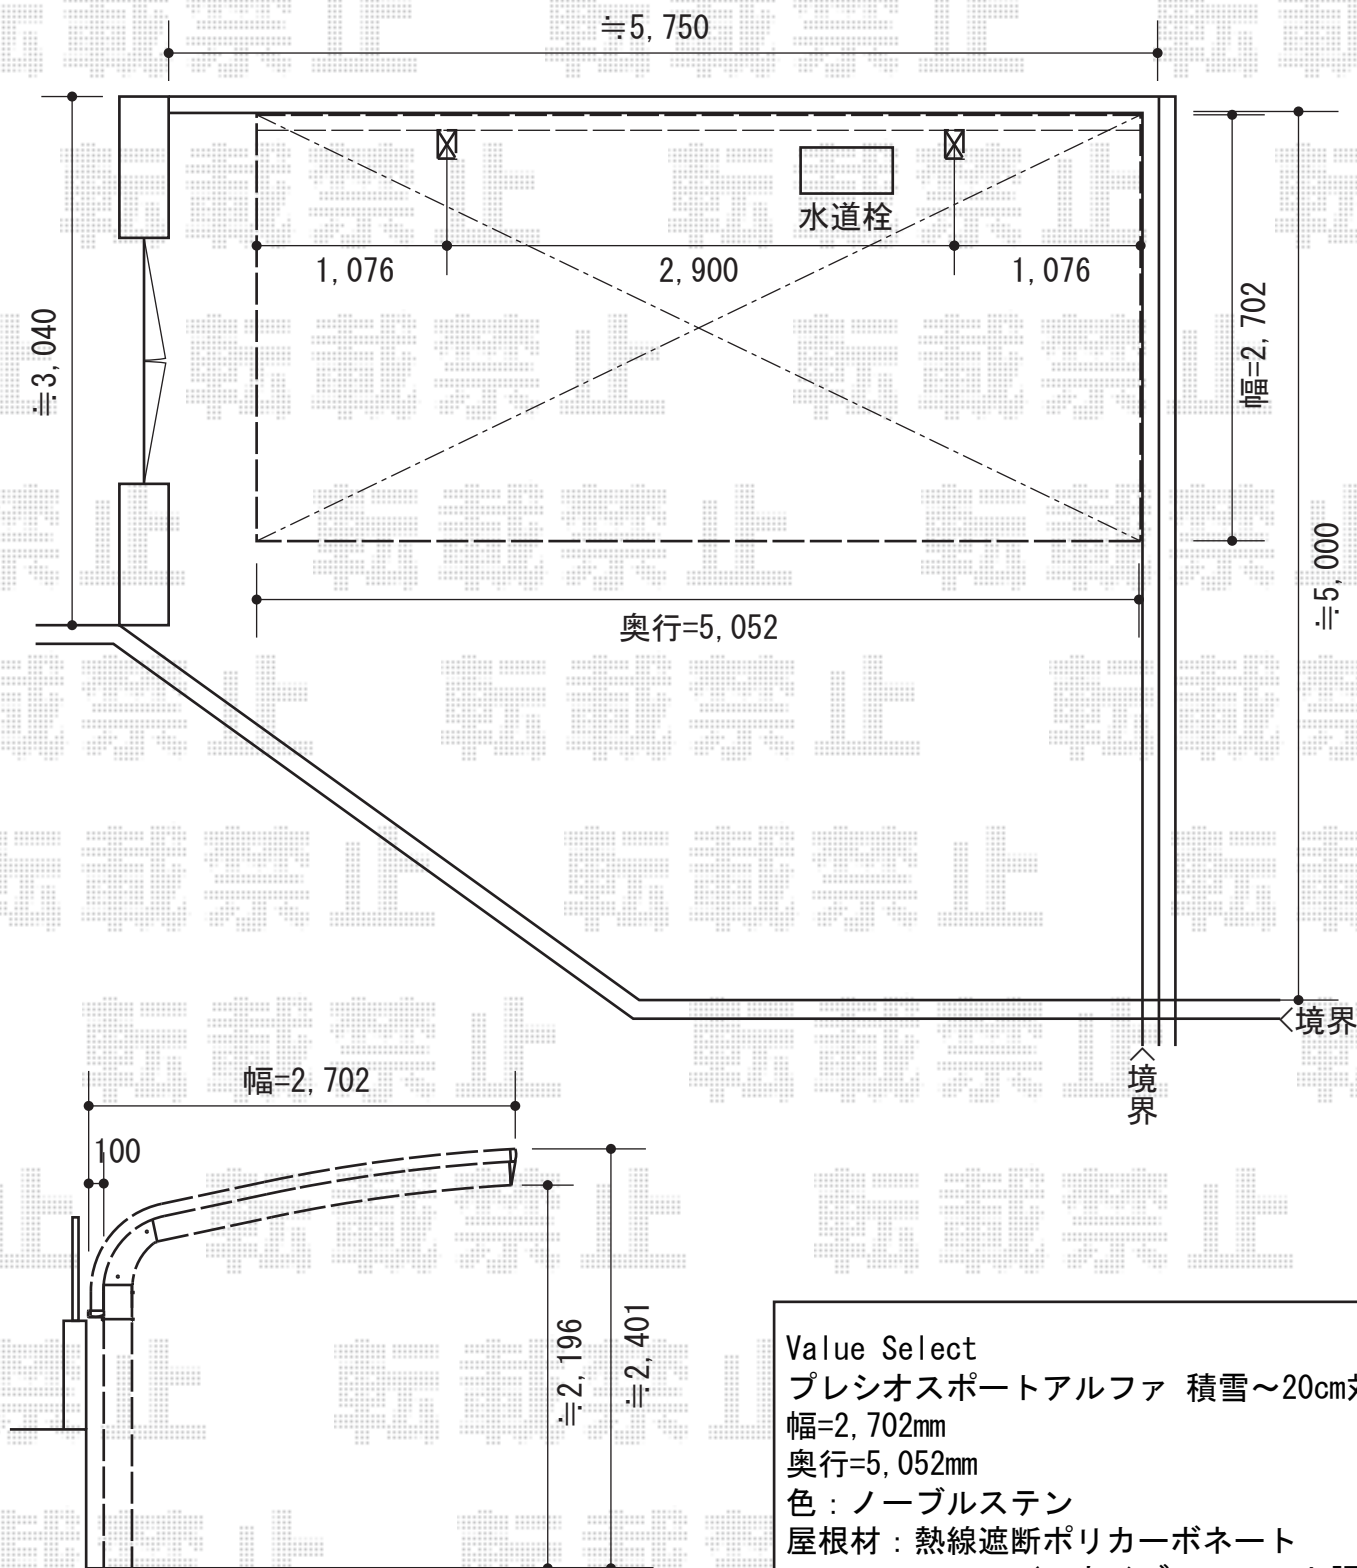

プレシオスポーツアルファ 積雪～20cm対応

Value Select

プレシオスポーツアルファ 積雪～20cm対応

幅=2,702mm

奥行=5,052mm

色：ノーブルステン

屋根材：熱線遮断ポリカーボネート

(スカイブルーマット調)

柱仕様：標準柱仕様 (有効高 約1,800mm)

現場状況や作図制限により概略図の内容と多少の違いが生じることがございます。  
 施工時は、現場優先とさせて頂きたく思いますので、お立会い頂き、  
 最終のご指示のほど、何卒、宜しくお願い致します。

EX-SHOP  
 HTTP://WWW.EX-SHOP.NET

担当：大辻・永田

全ての著作権は、エクスショップに帰属します。当社とのお取引目的外の使用・複製・転載禁止となっております。