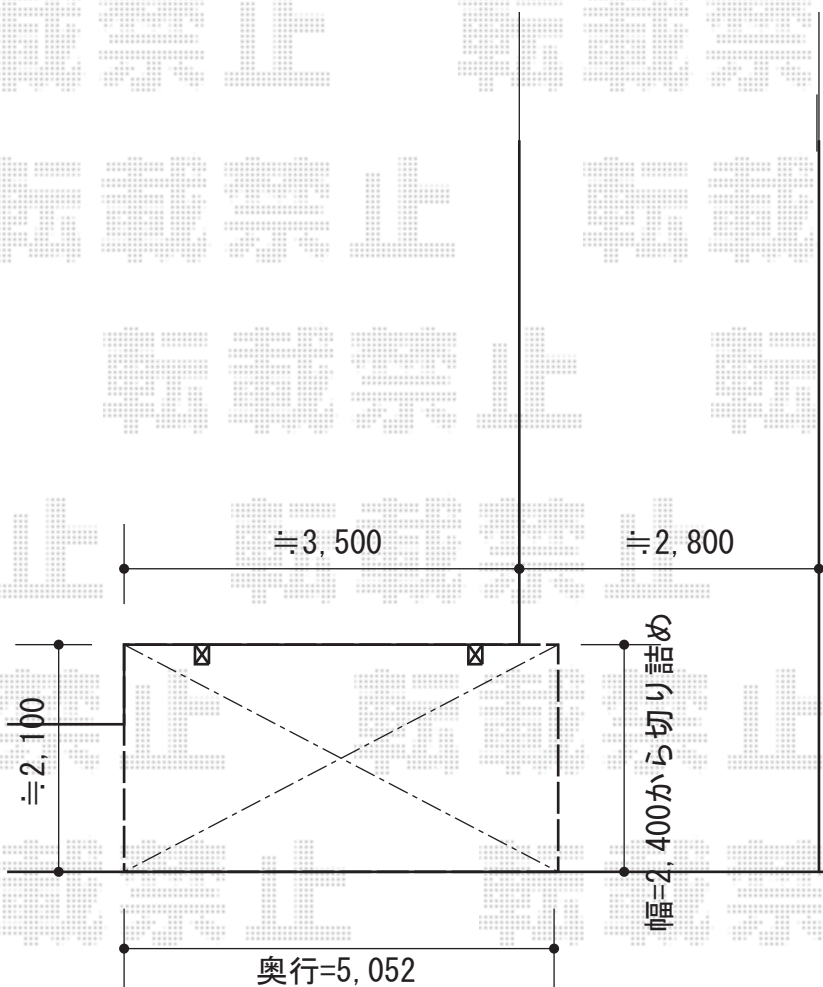

プレシオスポート 積雪～20cm対応

Value Select プレシオスポート 積雪～20cm対応

幅=2,400mm

奥行=5,052mm

色：ノーブルステン

屋根材：ポリカーボネート（スカイブルー）

柱仕様：ロング柱23仕様（有効高 約2,255mm）

現場状況や作図制限により概略図の内容と多少の違いが生じることがございます。
施工時は、現場優先とさせて頂きたく思いますので、お立会い頂き、
最終のご指示のほど、何卒、宜しくお願い致します。