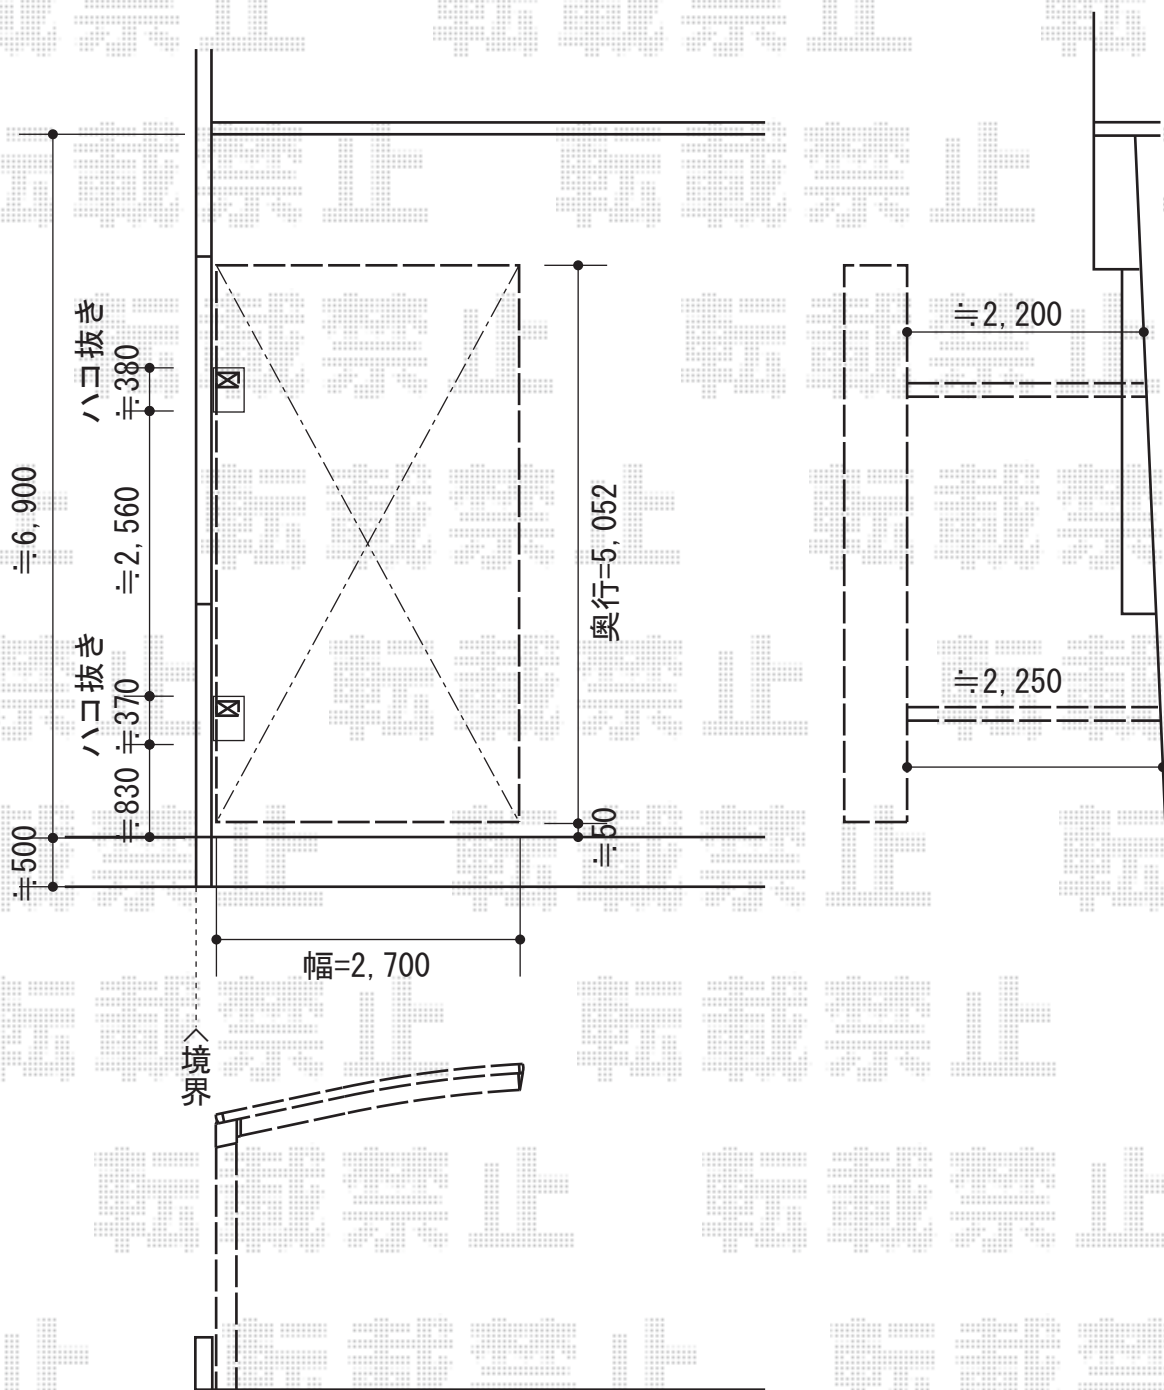

プレシオスポート 積雪～20cm対応

Value Select プレシオスポート 積雪～20cm対応  
幅=2,700mm  
奥行=5,052mm  
色：ノーブルステン  
屋根材：ポリカーボネート（スカイブルー）  
柱仕様：ハイルフ仕様（有効高 約2,250mm）

現場状況や作図制限により概略図の内容と多少の違いが生じることがございます。  
施工時は、現場優先とさせて頂きたく思いますので、お立会い頂き、  
最終のご指示のほど、何卒、宜しくお願い致します。