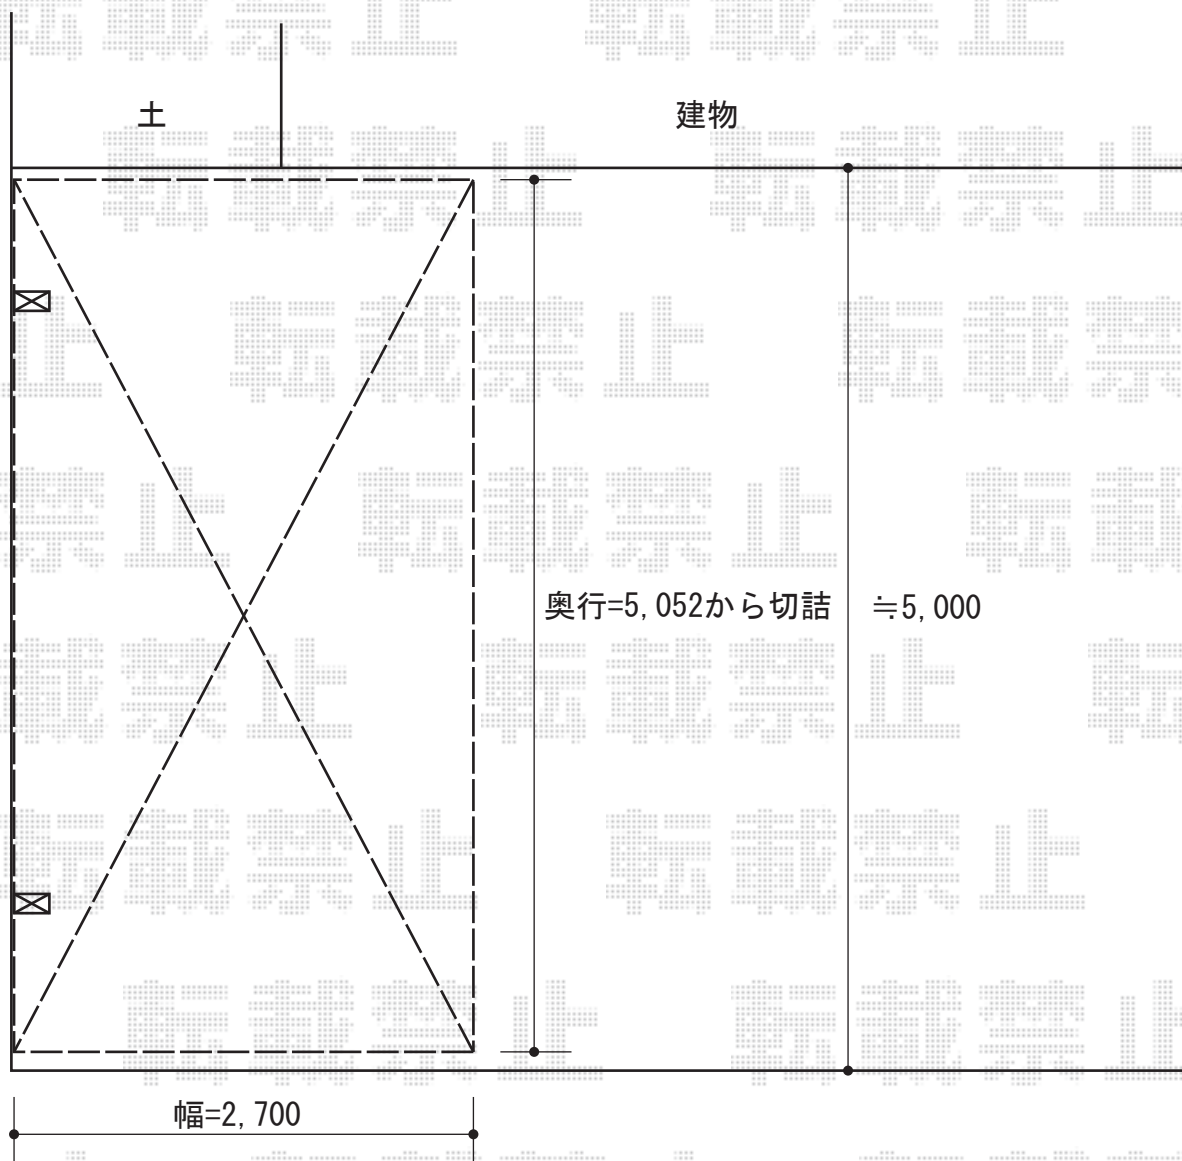

プレシオスポート 積雪～20cm対応

Value Select プレシオスポート 積雪～20cm対応

幅=2,700mm

奥行=5,052mm

色：チャコールブラック

屋根材：熱線遮断ポリカーボネート（スカイブルーマット調）

柱仕様：ハイルーフ仕様（有効高 約2,250mm）

現場状況や作図制限により概略図の内容と多少の違いが生じることがございます。
施工時は、現場優先とさせていただきますので、お立会い頂き、
最終のご指示のほど、何卒、宜しくお願い致します。