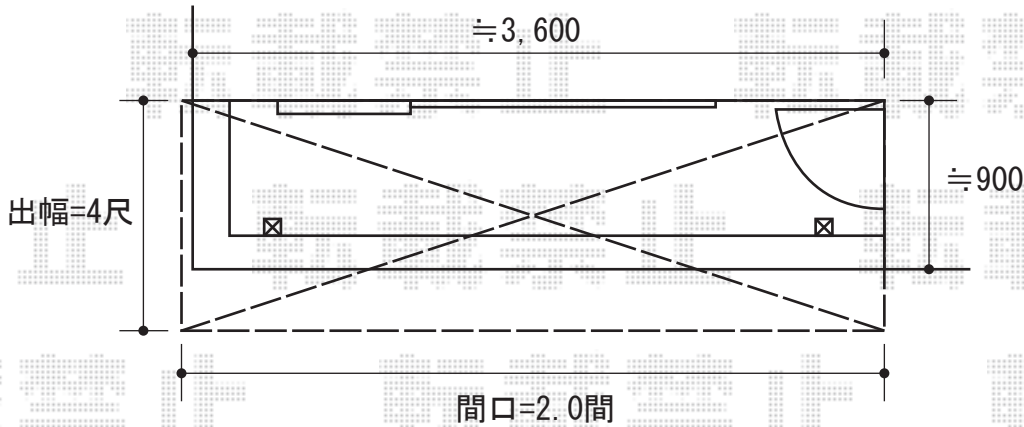

ライザーテラスⅡR型 屋根タイプ 単体 積雪～20cm対応

テレビケーブル線は  
バルコニー屋根の上に垂らします

トステム ライザーテラスⅡR型 屋根タイプ 単体 積雪～20cm対応  
間口=関東間2.0間 (柱芯々3,440mm 屋根幅3,660mm)  
出幅=4尺 (1,185mm)  
色：ホワイト  
屋根材：熱線吸収アクアポリカーボネート (ライトブルー)  
柱仕様：柱奥行移動タイプ  
施工方法：下止め