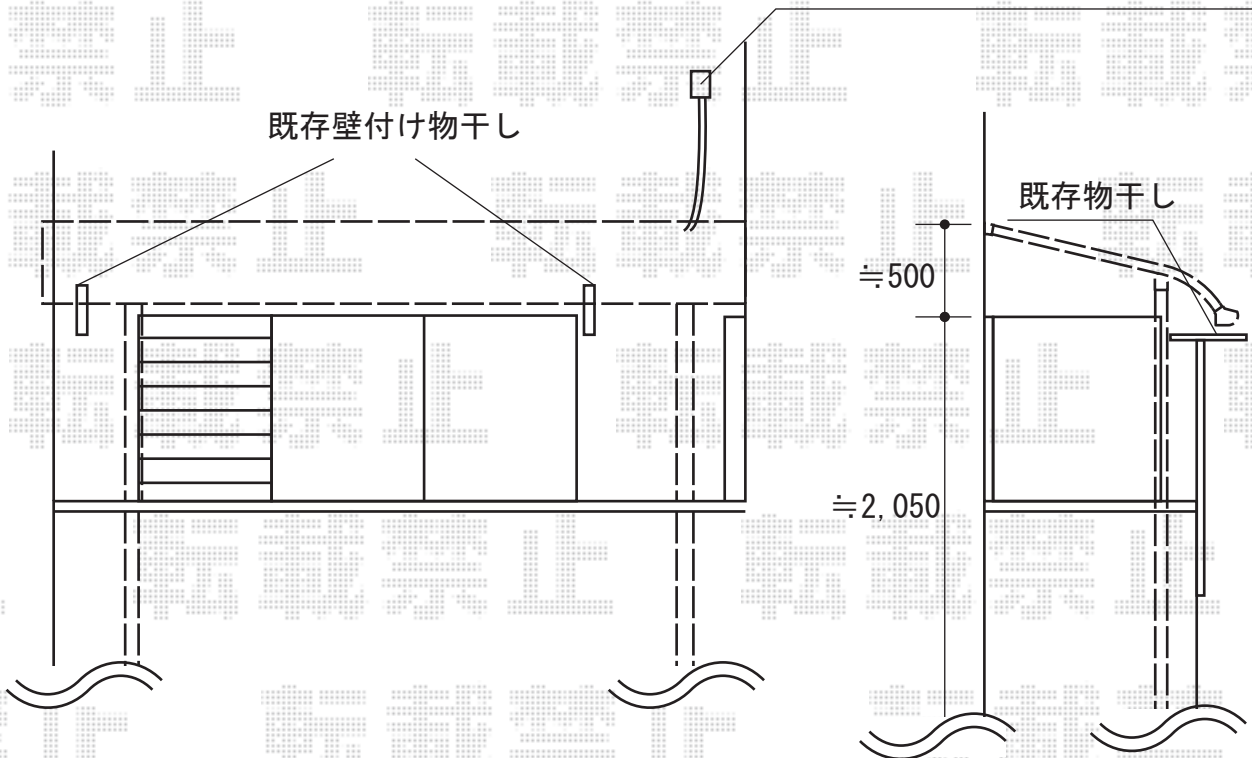

ライザーテラスⅡR型 屋根タイプ 単体 積雪～20cm対応

テレビケーブル線は  
バルコニー屋根の上に垂らします

トステム ライザーテラスⅡR型 屋根タイプ 単体 積雪～20cm対応  
間口=関東間2.0間 (柱芯々3,440mm 屋根幅3,660mm)  
出幅=4尺 (1,185mm)  
色：ホワイト  
屋根材：熱線吸収アクアポリカーボネート (ライトブルー)  
柱仕様：柱奥行移動タイプ  
施工方法：下止め