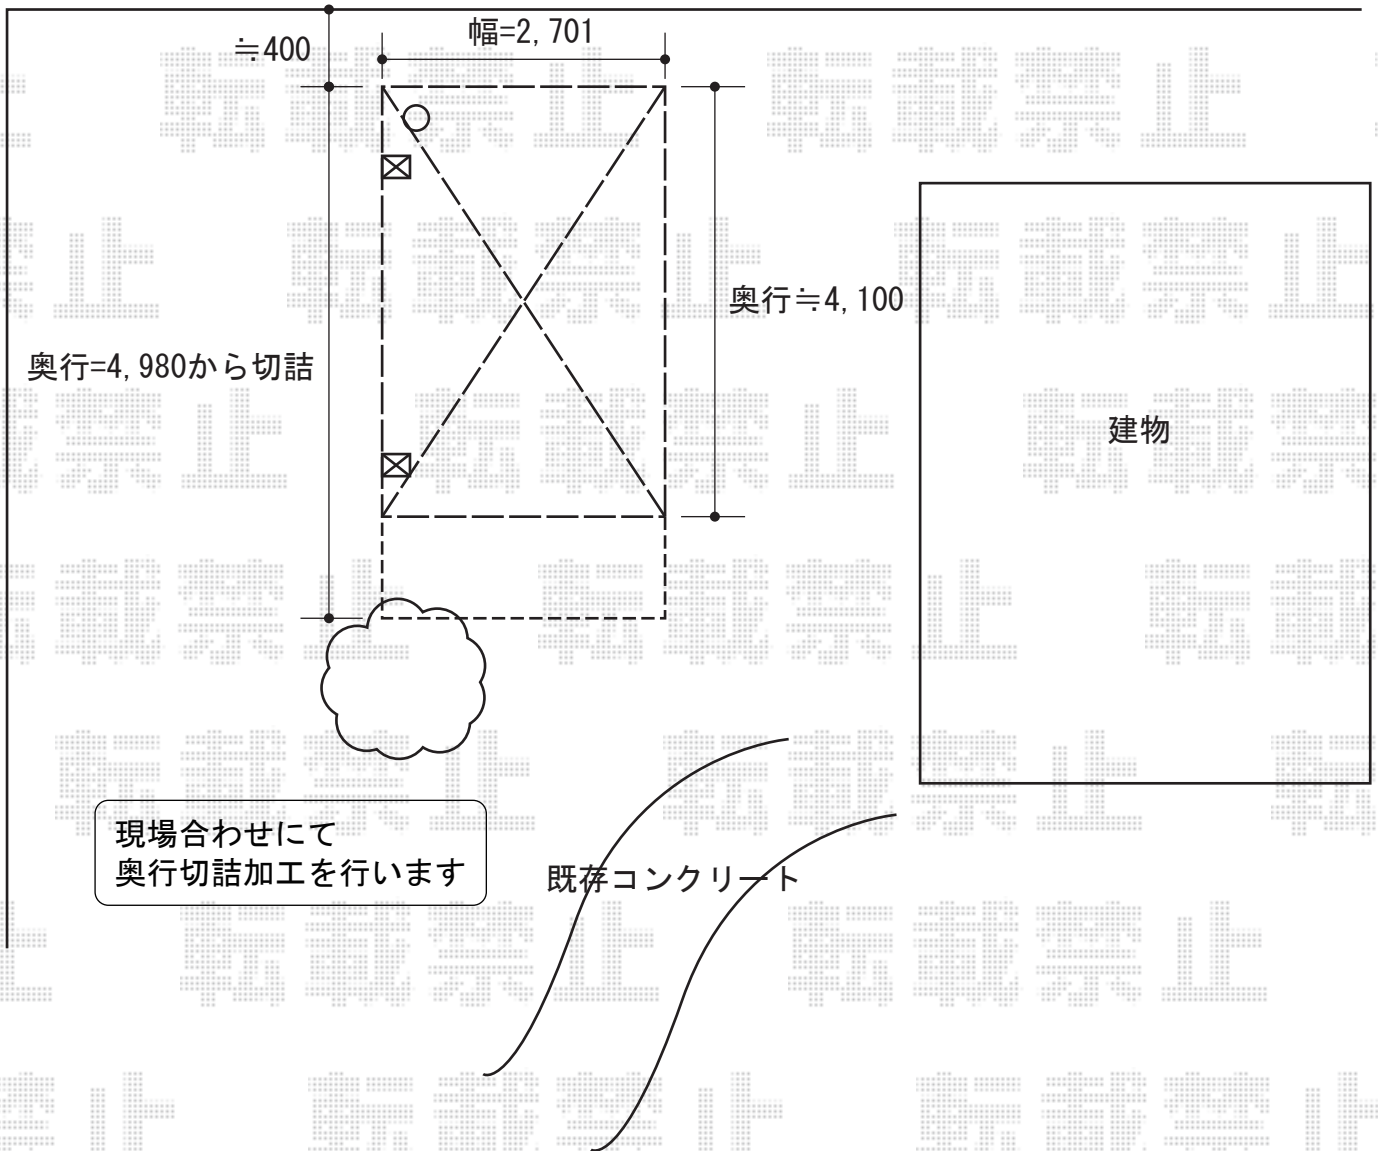

カーブポートシグマIII 積雪～30cm対応

トステム カーブポートシグマIII 積雪～30cm対応
幅=2,701mm
奥行=4,980mm
色：ブラック
屋根材：熱線吸収アクアポリカーボネート（ライトブルー）
柱仕様：ロング柱23仕様（有効高 約2,300mm）

現場状況や作図制限により概略図の内容と多少の違いが生じることがございます。
施工時は、現場優先とさせて頂きたく思いますので、お立会い頂き、
最終のご指示のほど、何卒、宜しくお願い致します。