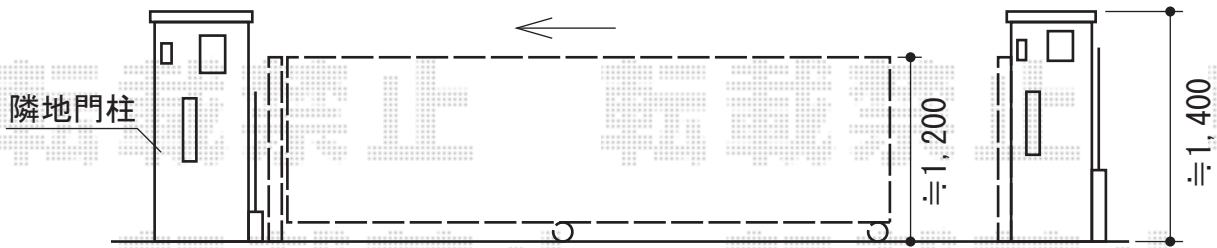

トリップゲート PB型 ノンレール 片開き

Value Select トリップゲート PB型 ノンレール 片開き
開口幅=4,881mm
全幅=4,981mm
たたみ幅=532.5mm
高さ=1,200mm
色：ステンカラー
キャスター数：3個
落棒数：2本

現場状況や作図制限により概略図の内容と多少の違いが生じることがございます。
施工時は、現場優先とさせて頂きたく思いますので、お立会い頂き、
最終のご指示のほど、何卒、宜しくお願い致します。