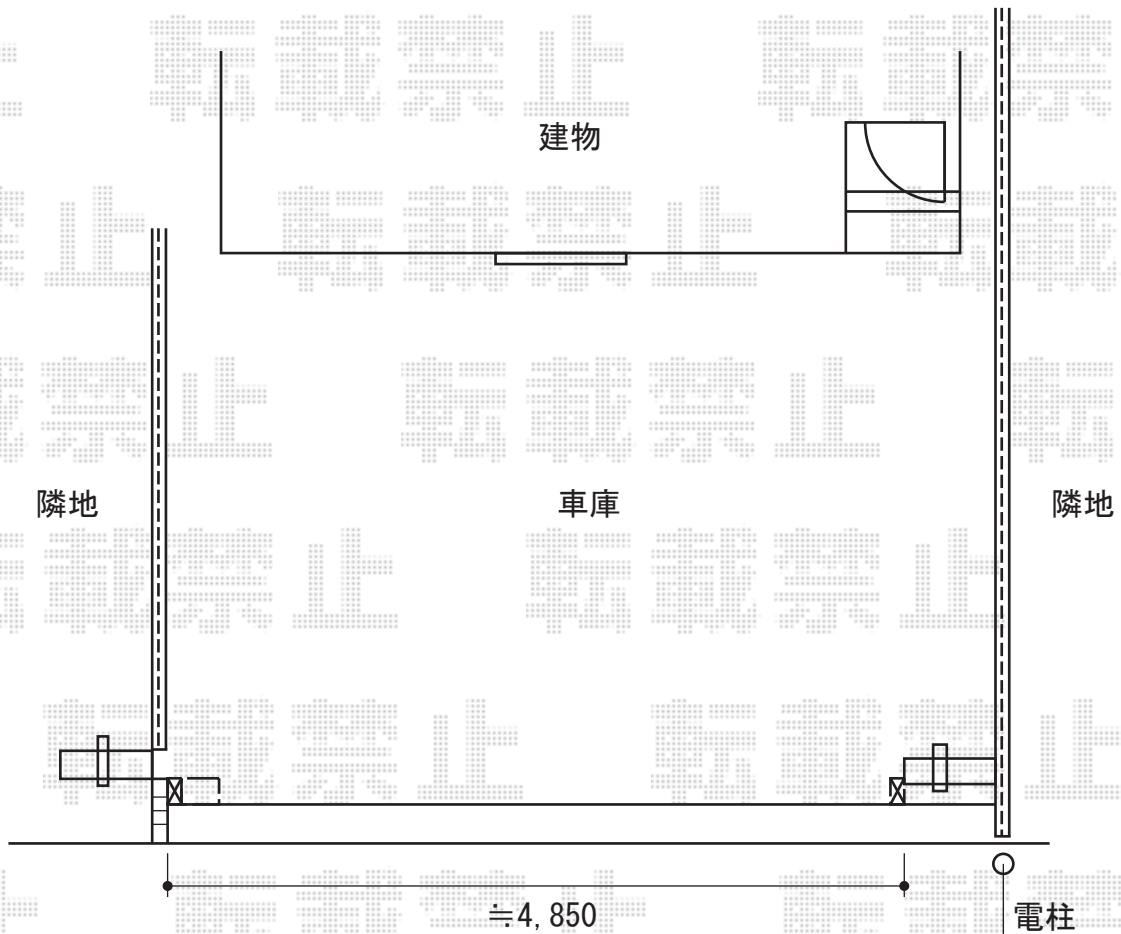

トリップゲート PB型 ノンレール 片開き

Value Select トリップゲート PB型 ノンレール 片開き
開口幅=4,881mm
全幅=4,981mm
たたみ幅=532.5mm
高さ=1,200mm
色：ステンカラー
キャスター数：3個
落棒数：2本

現場状況や作図制限により概略図の内容と多少の違いが生じることがございます。
施工時は、現場優先とさせて頂きたく思いますので、お立会い頂き、
最終のご指示のほど、何卒、宜しくお願い致します。