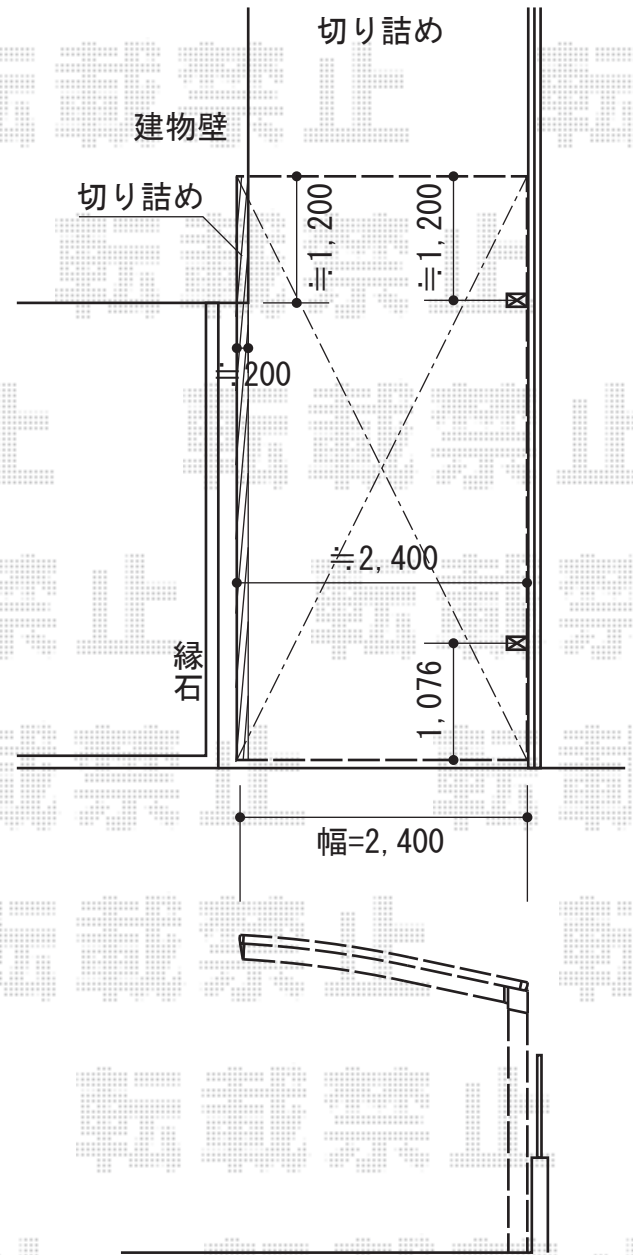

プレシオSPORT 積雪～20cm対応

現状

完成予定

Value Select プレシオSPORT 積雪～20cm対応

幅=2,400mm

奥行=5,052mm

色：グレースブラウン

屋根材：熱線遮断ポリカーボネート（スカイブルーマット調）

柱仕様：ハイルーフ仕様（有効高 約2,250mm）

現場状況や作図制限により概略図の内容と多少の違いが生じることがございます。
施工時は、現場優先とさせて頂きたく思いますので、お立会い頂き、
最終のご指示のほど、何卒、宜しくお願い致します。

EX-SHOP
HTTP://WWW.EX-SHOP.NET

担当：小林

全ての著作権は、エクスショップに帰属します。当社とのお取引目的外の使用・複製・転載禁止となっております。