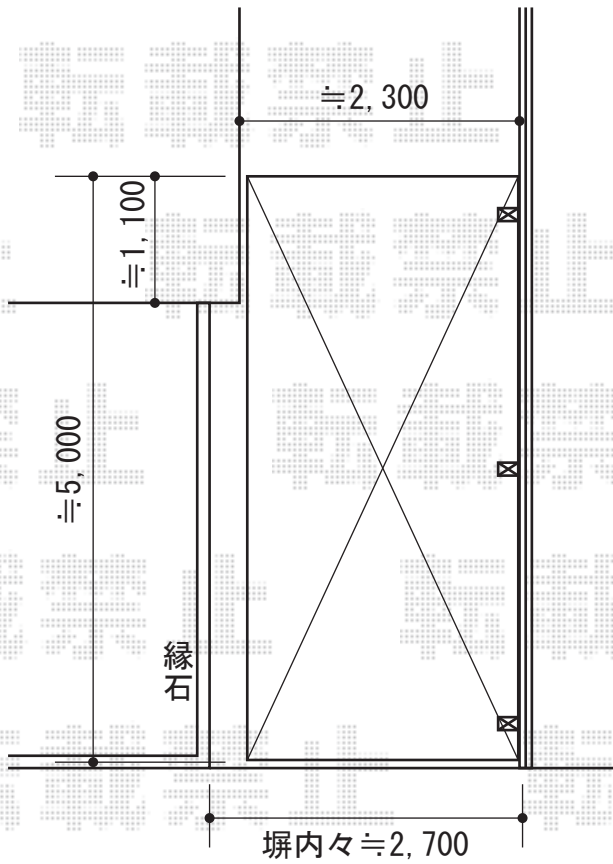

プレシオSPORT 積雪～20cm対応

現状

完成予定

Value Select プレシオSPORT 積雪～20cm対応

幅=2,400mm

奥行=5,052mm

色：グレースブラウン

屋根材：熱線遮断ポリカーボネート（スカイブルーマット調）

柱仕様：ハイルーフ仕様（有効高 約2,250mm）

現場状況や作図制限により概略図の内容と多少の違いが生じることがございます。
施工時は、現場優先とさせて頂きたく思いますので、お立会い頂き、
最終のご指示のほど、何卒、宜しくお願い致します。

EX-SHOP
HTTP://WWW.EX-SHOP.NET

担当：小林

全ての著作権は、エクスショップに帰属します。当社とのお取引目的外の使用・複製・転載禁止となっております。