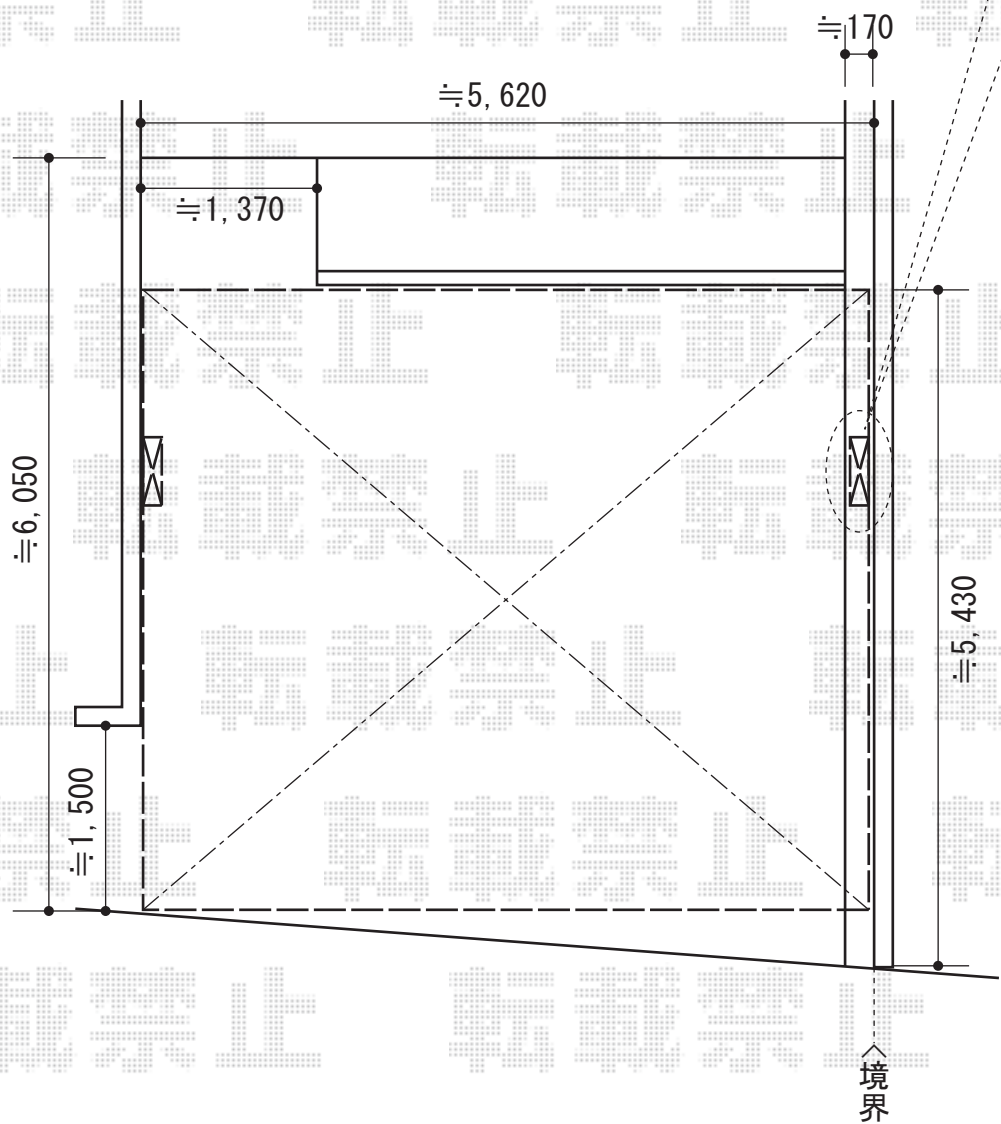

マイポート ワイドタイプ タイルタイプ タイル無し 積雪～20cm対応

四国化成 マイポート ワイドタイプ
 タイルタイプ タイル無し 積雪～20cm対応
 幅=5,757mm
 奥行=5,013mm
 色：ステン（支柱内側：マットブラウン）
 屋根材：熱線遮断ポリカーボネート（グレースモーク）
 柱仕様：延高/後ろ側：（有効高 約2,357mm） 前側：（2,890mm）

現場状況や作図制限により概略図の内容と多少の違いが生じることがございます。
 施工時は、現場優先とさせて頂きたく思いますので、お立会い頂き、
 最終のご指示のほど、何卒、宜しくお願い致します。