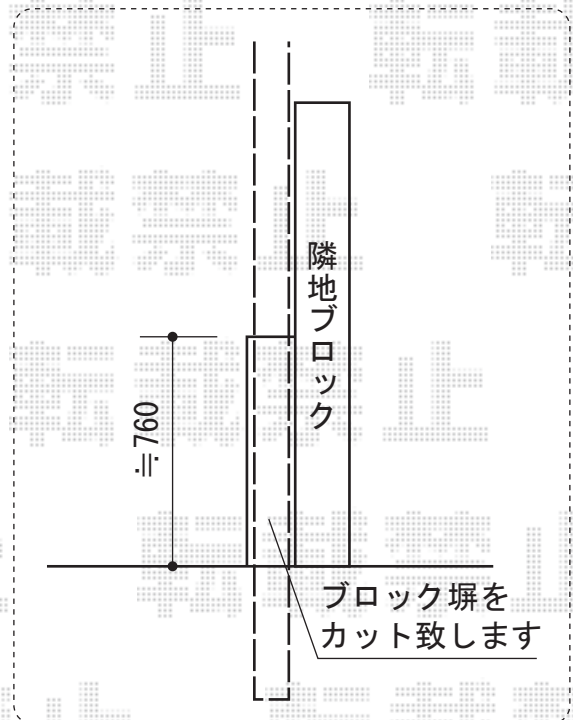

マイポート ワイドタイプ タイルタイプ タイル無し 積雪～20cm対応

四国化成 マイポート ワイドタイプ
 タイルタイプ タイル無し 積雪～20cm対応
 幅=5,757mm
 奥行=5,013mm
 色：ステン（支柱内側：マットブラウン）
 屋根材：熱線遮断ポリカーボネート（グレースモーク）
 柱仕様：延高/後ろ側：（有効高 約2,357mm） 前側：（2,890mm）

現場状況や作図制限により概略図の内容と多少の違いが生じることがございます。
 施工時は、現場優先とさせて頂きたく思いますので、お立会い頂き、
 最終のご指示のほど、何卒、宜しくお願い致します。