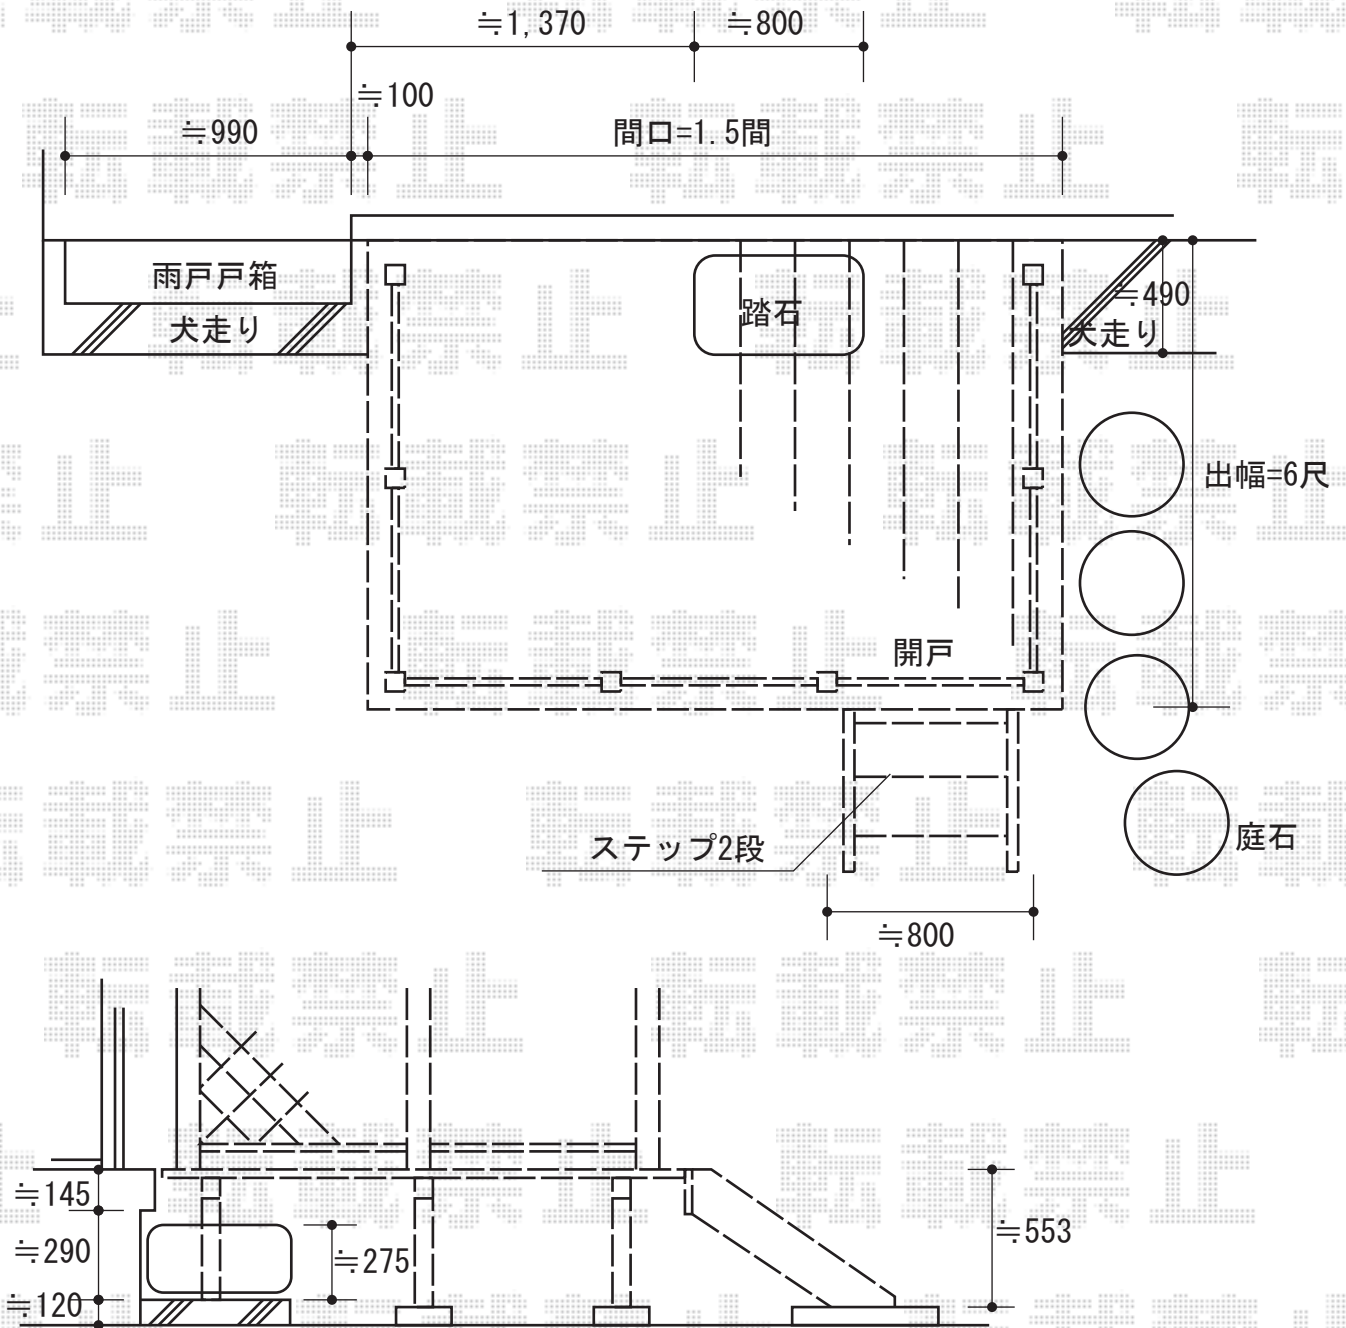

リコステージII 単体

トステム リコステージ II 単体
 間口=1.5間 (2,760mm)
 出幅=6尺 (1,833mm)
 色：ダークブラウン
 床板：縦張り
 幕板：幕板A (厚タイプ)
 束柱：束柱B (400~550mm)

トステム デッキフェンス フラットラチス (密目)
 フェンス本体1枚 (W×H) = (1,200×800mm) × 6枚
 支柱：T-8×8本
 色：ダークブラウン
 オプション：開き戸 フラットラチス (密目)

トステム ステップ 2段
 色：ダークブラウン

現場状況や作図制限により概略図の内容と多少の違いが生じることがございます。
 施工時は、現場優先とさせて頂きたく思いますので、お立会い頂き、
 最終のご指示のほど、何卒、宜しくお願い致します。

EX-SHOP
[HTTP://WWW.EX-SHOP.NET](http://www.ex-shop.net)

担当：小林