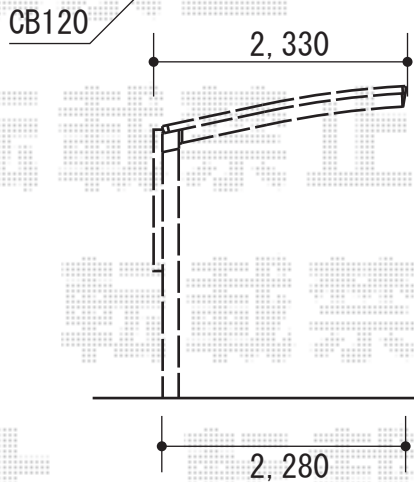

カーブポートシグマⅢ 積雪～30cm対応

トステム カーブポートシグマⅢ
 積雪～30cm対応
 幅=2,401mm
 奥行=5,686mm
 色:シャイングレー
 屋根材:熱線吸収ポリカーボネート
 (ライトブルーマット調)
 柱仕様:ロング柱23仕様
 (有効高 約2,300mm)

トステム サイドパネル 1段H800
 ロング柱23用
 本体:57タイプ用
 色:シャイングレー
 パネル材:熱線吸収ポリカーボネート
 (ライトブルーマット調)
 トステム 収納式サポート
 ロング柱23用 2本入り
 色:シャイングレー

現場状況や作図制限により概略図の内容と多少の違いが生じることがございます。
 施工時は、現場優先とさせて頂きたく思いますので、お立会い頂き、
 最終のご指示のほど、何卒、宜しくお願い致します。

EX-SHOP
 HTTP://WWW.EX-SHOP.NET
 担当:大辻・永田