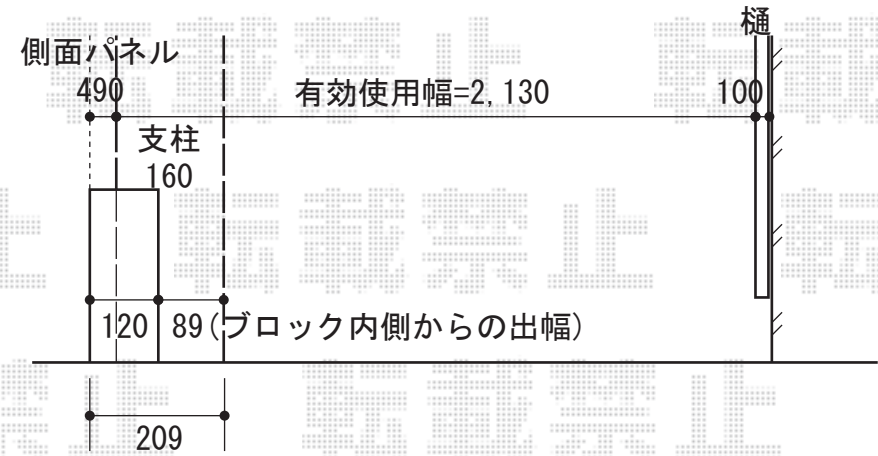

カーブポートシグマⅢ 積雪～30cm対応

トステム カーブポートシグマⅢ
 積雪～30cm対応
 幅=2,401mm
 奥行=5,686mm
 色:シャイングレー
 屋根材:熱線吸収ポリカーボネート
 (ライトブルーマット調)
 柱仕様:ロング柱23仕様
 (有効高 約2,300mm)

トステム サイドパネル 1段H800
 ロング柱23用
 本体:57タイプ用
 色:シャイングレー
 パネル材:熱線吸収ポリカーボネート
 (ライトブルーマット調)
 トステム 収納式サポート
 ロング柱23用 2本入り
 色:シャイングレー

現場状況や作図制限により概略図の内容と多少の違いが生じることがございます。
 施工時は、現場優先とさせて頂きたく思いますので、お立会い頂き、
 最終のご指示のほど、何卒、宜しくお願い致します。

EX-SHOP
 HTTP://WWW.EX-SHOP.NET
 担当:大辻・永田