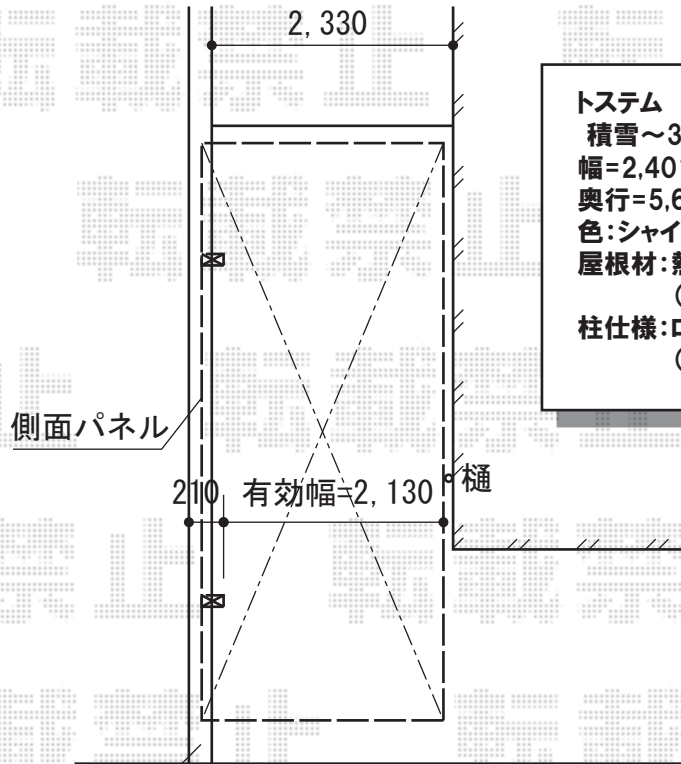

カーブポートシグマⅢ 積雪～30cm対応

トステム カーブポートシグマⅢ
 積雪～30cm対応
 幅=2,401mm
 奥行=5,686mm
 色:シャイングレー
 屋根材:熱線吸収ポリカーボネート
 (ライトブルーマット調)
 柱仕様:ロング柱23仕様
 (有効高 約2,300mm)

トステム サイドパネル 1段H800
 ロング柱23用
 本体:57タイプ用
 色:シャイングレー
 パネル材:熱線吸収ポリカーボネート
 (ライトブルーマット調)
 トステム 収納式サポート
 ロング柱23用 2本入り
 色:シャイングレー

現場状況や作図制限により概略図の内容と多少の違いが生じることがございます。
 施工時は、現場優先とさせて頂きたく思いますので、お立会い頂き、
 最終のご指示のほど、何卒、宜しくお願い致します。

EX-SHOP
 HTTP://WWW.EX-SHOP.NET
 担当:大辻・永田