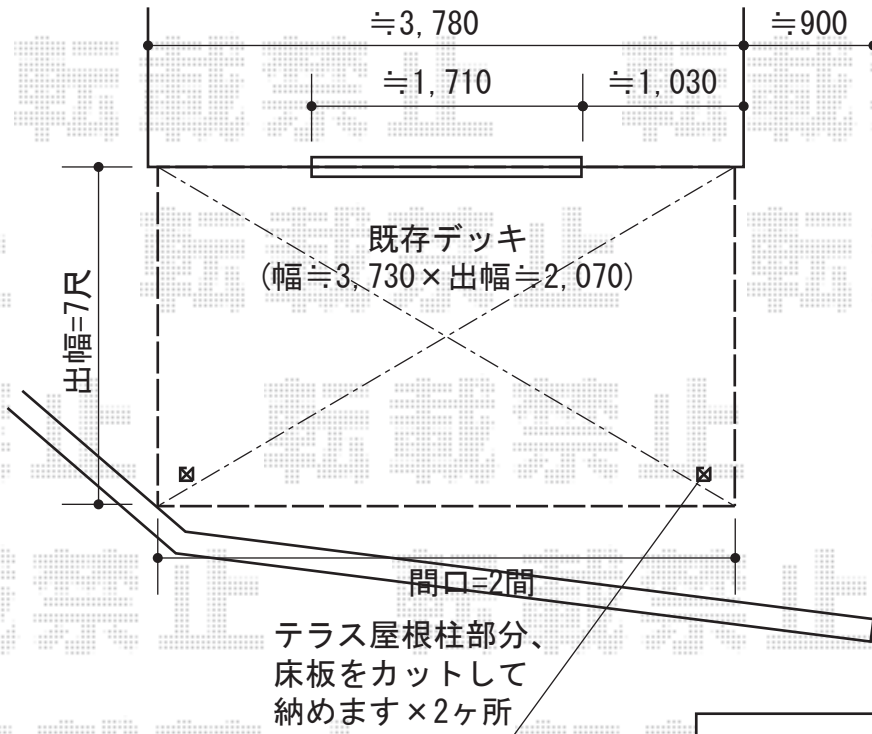

YKK AP エクスライン門扉16型 両開き 門柱仕様  
 扉1枚 (W×H) = (800mm×1,000mm) ×2枚  
 色：プラチナステン  
 錠：ハンドル錠E8型  
 開き：内開き

柱元、モルタル仕上げになります

施工に際して、  
 オプション：物干しの  
 取付け位置・高さの  
 ご確認を頂きますよう、  
 お願い致します。

Value Select プレシオステラス R型 テラスタイプ 単体 積雪~20cm対応  
 間口=閑東間2.0間 (柱芯々3,485mm 屋根幅3,670mm)  
 出幅=7尺 (2,070mm)  
 色：グレースブラウン  
 屋根材：ポリカーボネート (スカイブルー)  
 柱仕様：柱輿行移動タイプ/ロング柱  
 施工方法：上止め仕様

現場状況や作図制限により概略図の内容と多少の違いが生じることがございます。  
 施工時は、現場優先とさせて頂きたく思いますので、お立会い頂き、  
 最終のご指示のほど、何卒、宜しくお願い致します。

EX-SHOP  
 HTTP://WWW.EX-SHOP.NET

担当：大辻・永田