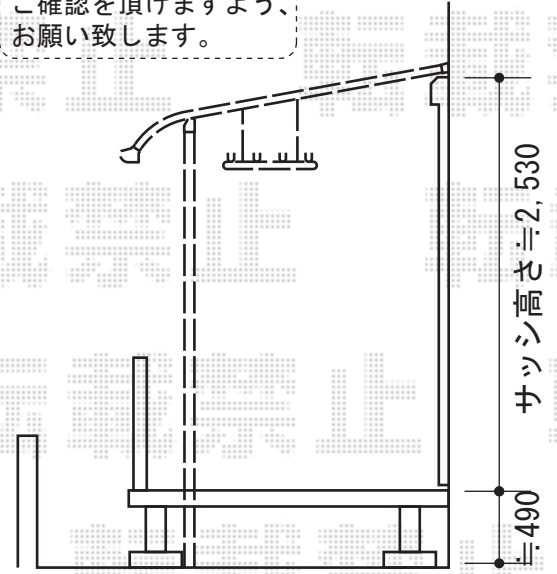

YKK AP エクスライン門扉16型 両開き 門柱仕様  
 扉1枚 (W×H) = (800mm×1,000mm) ×2枚  
 色：プラチナステン  
 錠：ハンドル錠E8型  
 開き：内開き

柱元、モルタル仕上げになります

施工に際して、  
 オプション：物干しの  
 取付け位置・高さの  
 ご確認を頂きますよう、  
 お願い致します。

Value Select プレシオステラス R型 テラスタイプ 単体 積雪~20cm対応  
 間口=閑東間2.0間 (柱芯々3,485mm 屋根幅3,670mm)  
 出幅=7尺 (2,070mm)  
 色：グレースブラウン  
 屋根材：ポリカーボネート (スカイブルー)  
 柱仕様：柱輿行移動タイプ/ロング柱  
 施工方法：上止め仕様

現場状況や作図制限により概略図の内容と多少の違いが生じることがございます。  
 施工時は、現場優先とさせて頂きたく思いますので、お立会い頂き、  
 最終のご指示のほど、何卒、宜しくお願い致します。

EX-SHOP  
 HTTP://WWW.EX-SHOP.NET

担当：大辻・永田