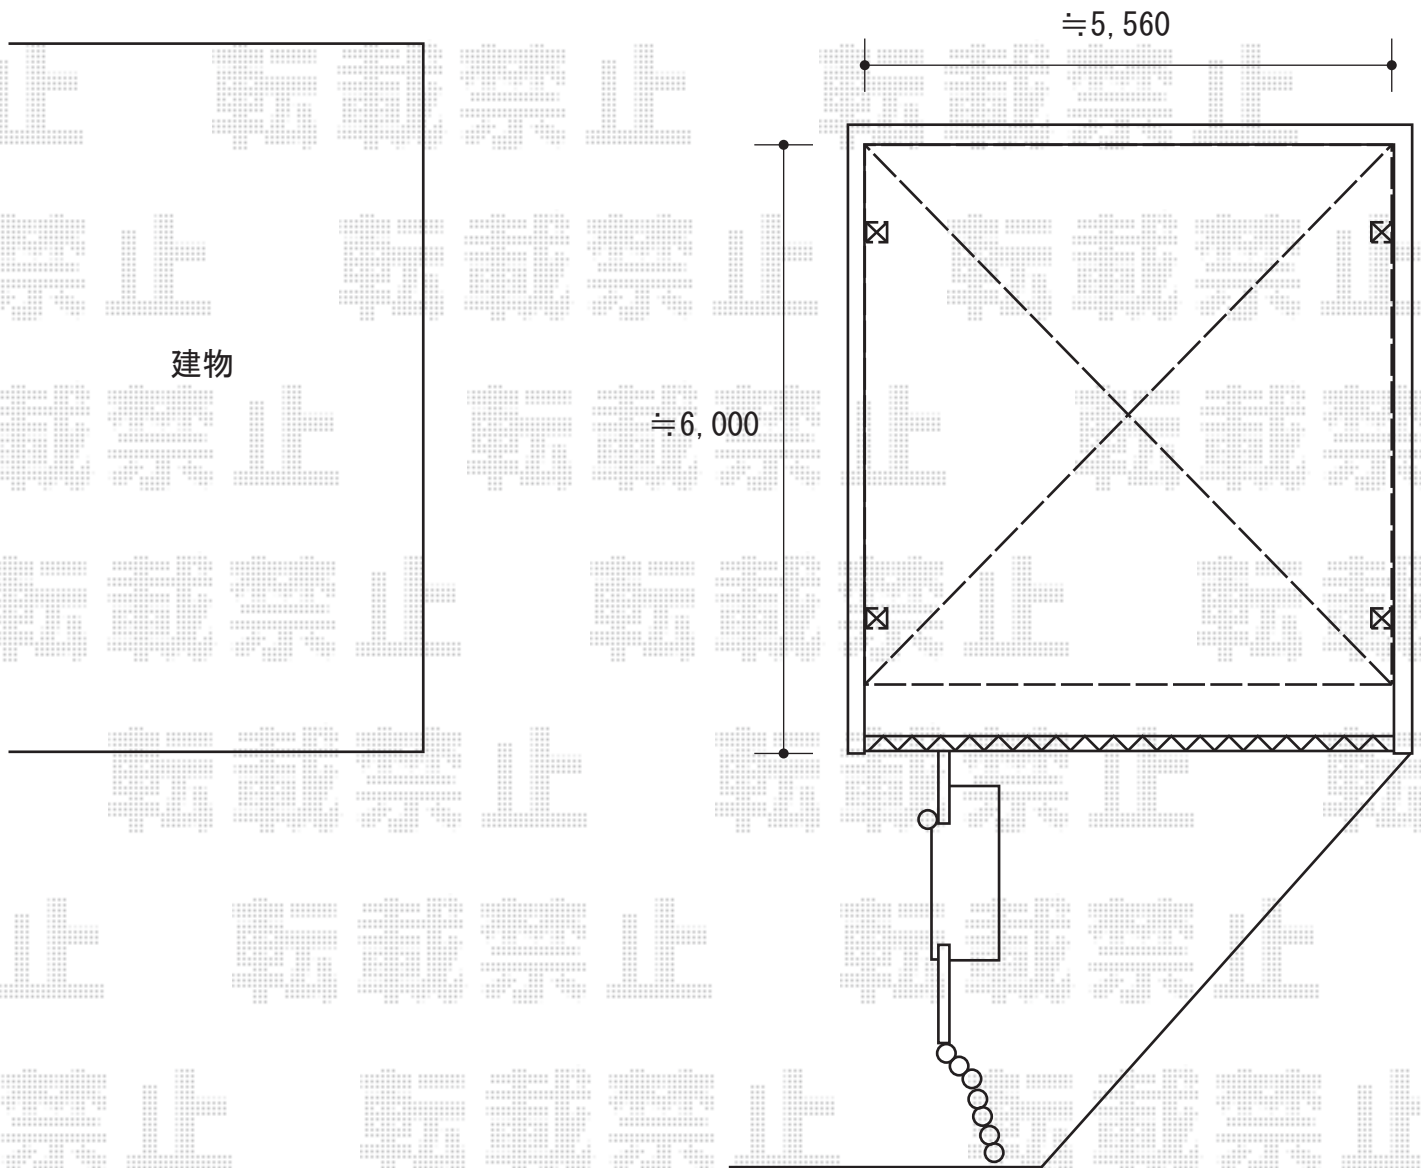

カーブポートシグマIII ワイド 積雪~30cm対応

トステム カーブポートシグマIII ワイド 積雪~30cm対応  
幅=5,443mm  
奥行=5,686mm  
色：ブラック  
屋根材：熱線吸収ポリカーボネート（ライトブルーマット調）  
柱仕様：ロング柱23仕様（有効高 約2,300mm）

現場状況や作図制限により概略図の内容と多少の違いが生じることがございます。  
施工時は、現場優先とさせて頂きたく思いますので、お立会い頂き、  
最終のご指示のほど、何卒、宜しくお願い致します。