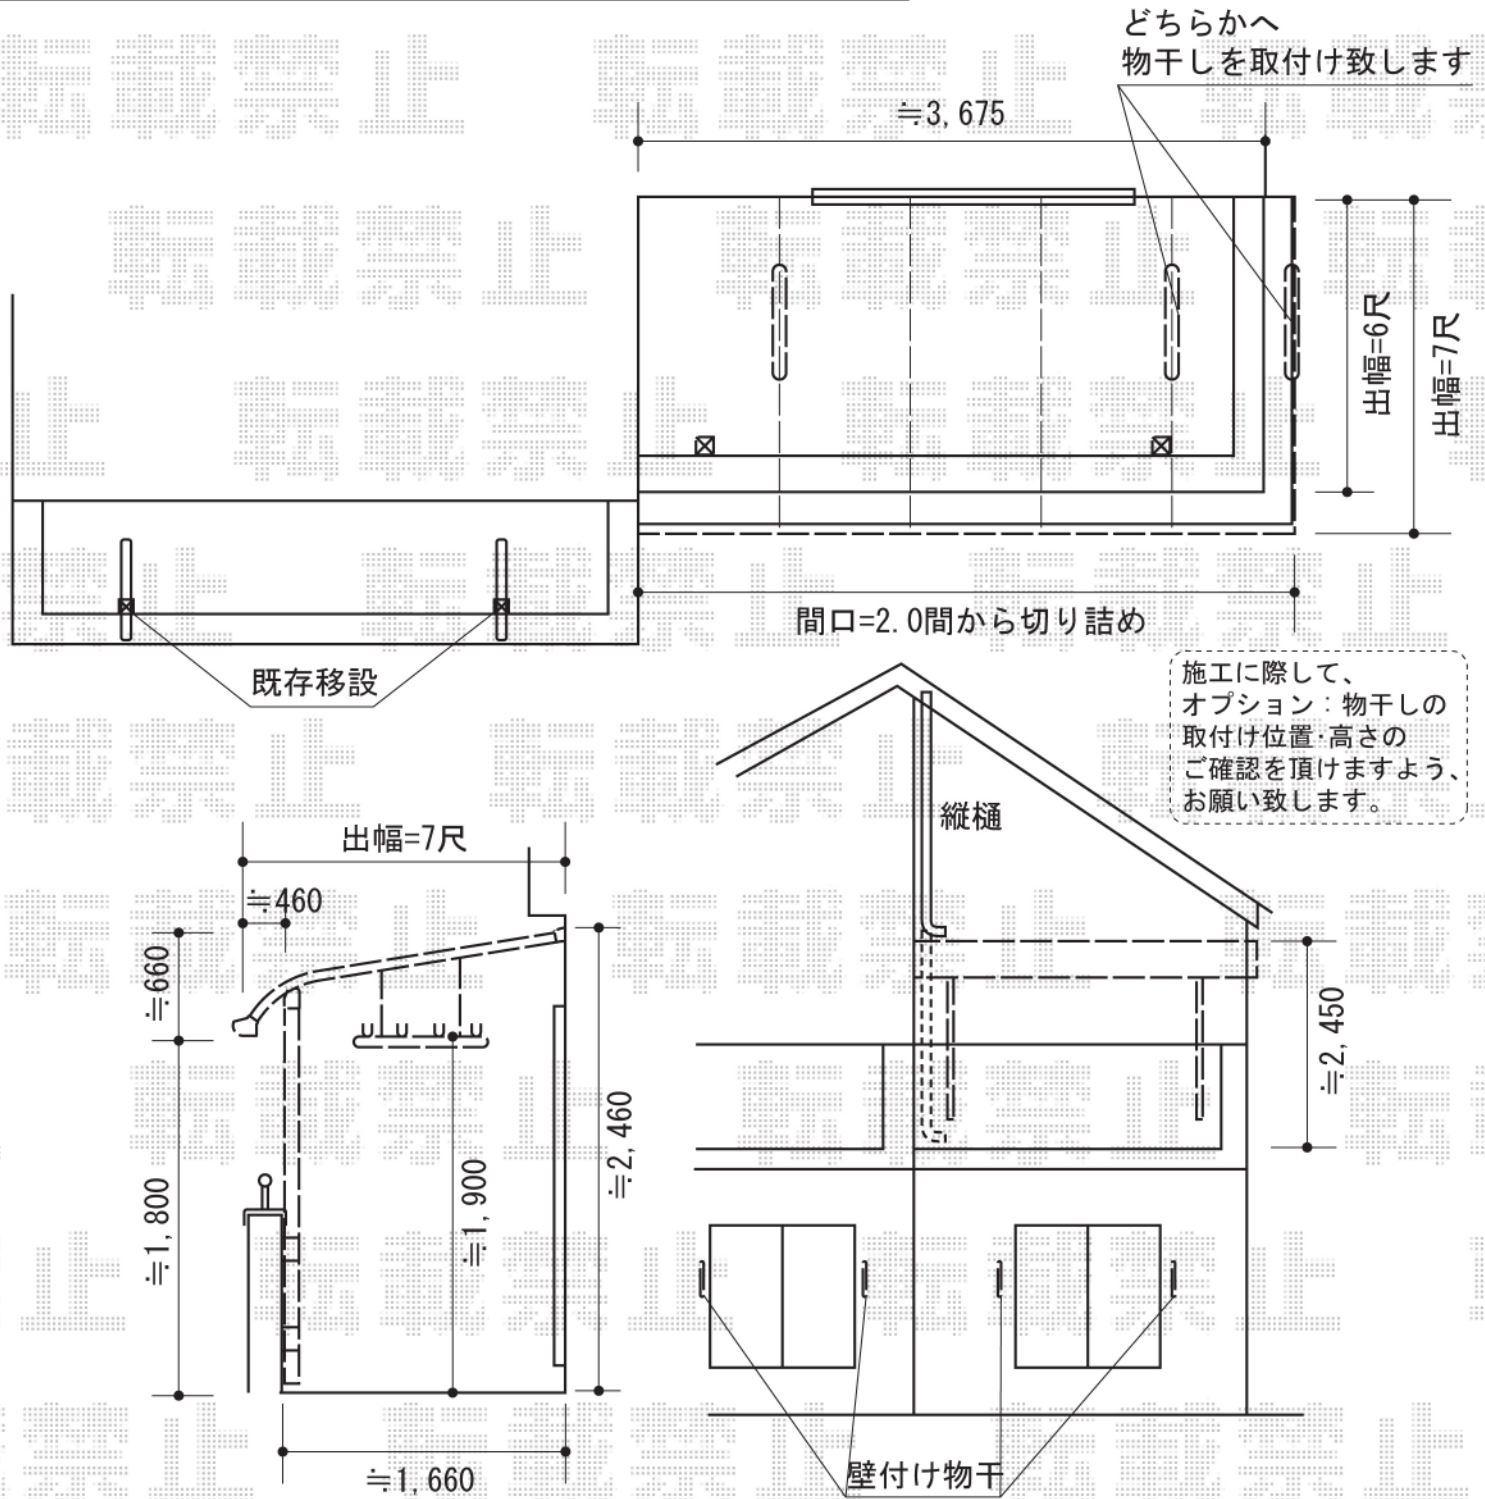

パワーアルファ RB型 屋根タイプ 単体 積雪～30cm対応

トステム パワーアルファ RB型 屋根タイプ 単体 積雪～30cm対応  
 間口=関東間2.0間 (柱芯々3,650mm 屋根幅3,840mm)  
 出幅=7尺 (2,085mm)  
 色：シャイングレー  
 屋根材：熱線吸収アクアポリカーボネート (ライトブルー)  
 柱仕様：柱奥行移動タイプ  
 施工方法：下止め仕様  
 追加部材：下止め用ビート  
 オプション：吊り下げ物干し (ワイド) 標準 2本入