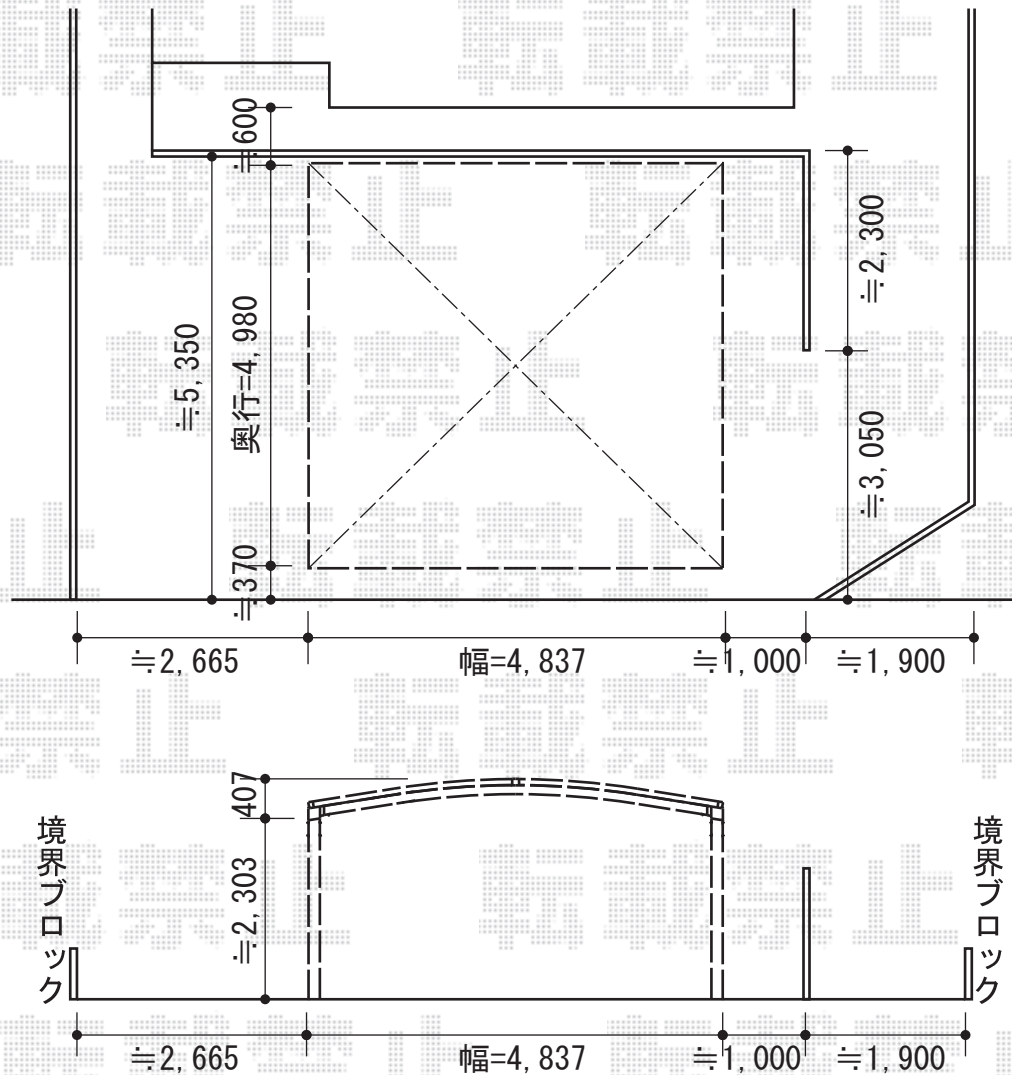

# カーブポートシグマⅢ ワイド 積雪～30cm対応

トステム カーブポートシグマⅢ ワイド 積雪～30cm対応  
 幅=4,837mm  
 奥行=4,980mm  
 色：シャイングレー  
 屋根材：熱線吸収ポリカーボネート（ライトブルーマット調）  
 柱仕様：ロング柱23仕様（有効高 約2,300mm）

現場状況や作図制限により概略図の内容と多少の違いが生じることがございます。  
 施工時は、現場優先とさせて頂きたく思いますので、お立会い頂き、  
 最終のご指示のほど、何卒、宜しくお願い致します。