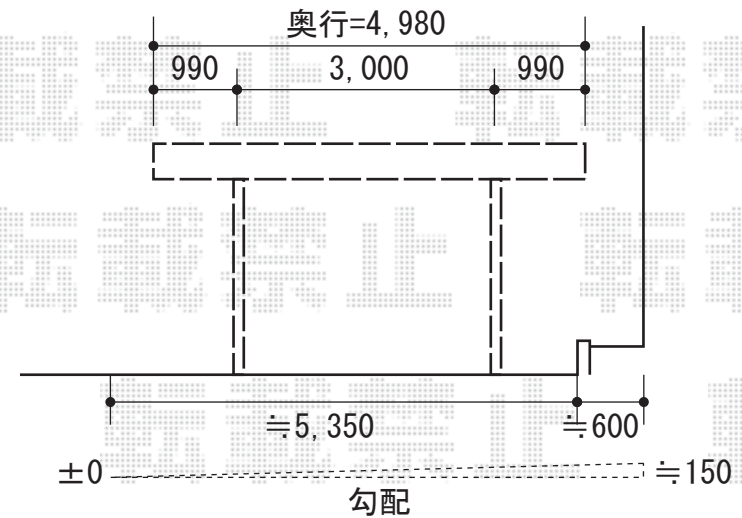

# カーブポートシグマⅢ ワイド 積雪～30cm対応

トステム カーブポートシグマⅢ ワイド 積雪～30cm対応  
 幅=4,837mm  
 奥行=4,980mm  
 色：シャイングレー  
 屋根材：熱線吸収ポリカーボネート（ライトブルーマット調）  
 柱仕様：ロング柱23仕様（有効高 約2,300mm）

現場状況や作図制限により概略図の内容と多少の違いが生じることがございます。  
 施工時は、現場優先とさせて頂きたく思いますので、お立会い頂き、  
 最終のご指示のほど、何卒、宜しくお願い致します。