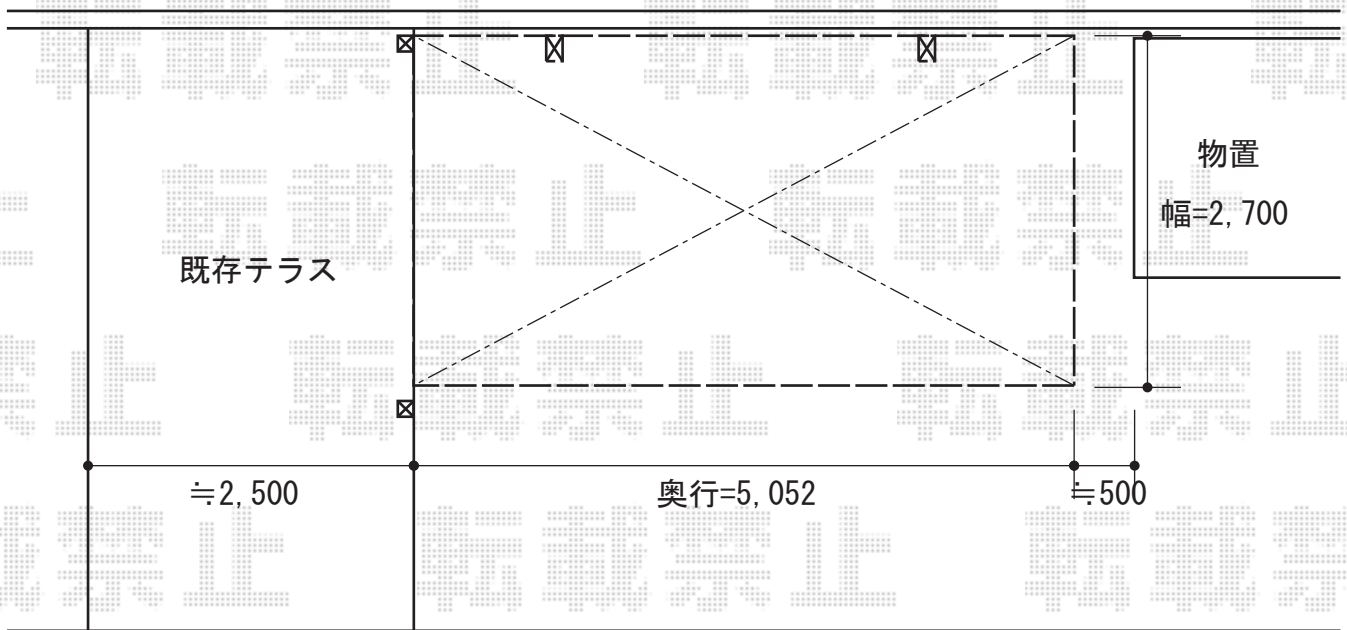

プレシオスポート 単体 積雪～20cm対応

Value Select プレシオスポート 単体 積雪～20cm対応

幅=2,700mm

奥行=5,052mm

色：グレースブラウン

屋根材：熱線遮断ポリカーボネート（アースブルーマット調）

柱仕様：ハイルーフ仕様（有効高 約2,355mm）

現場状況や作図制限により概略図の内容と多少の違いが生じることがございます。
施工時は、現場優先とさせて頂きたく思いますので、お立会い頂き、
最終のご指示のほど、何卒、宜しくお願い致します。