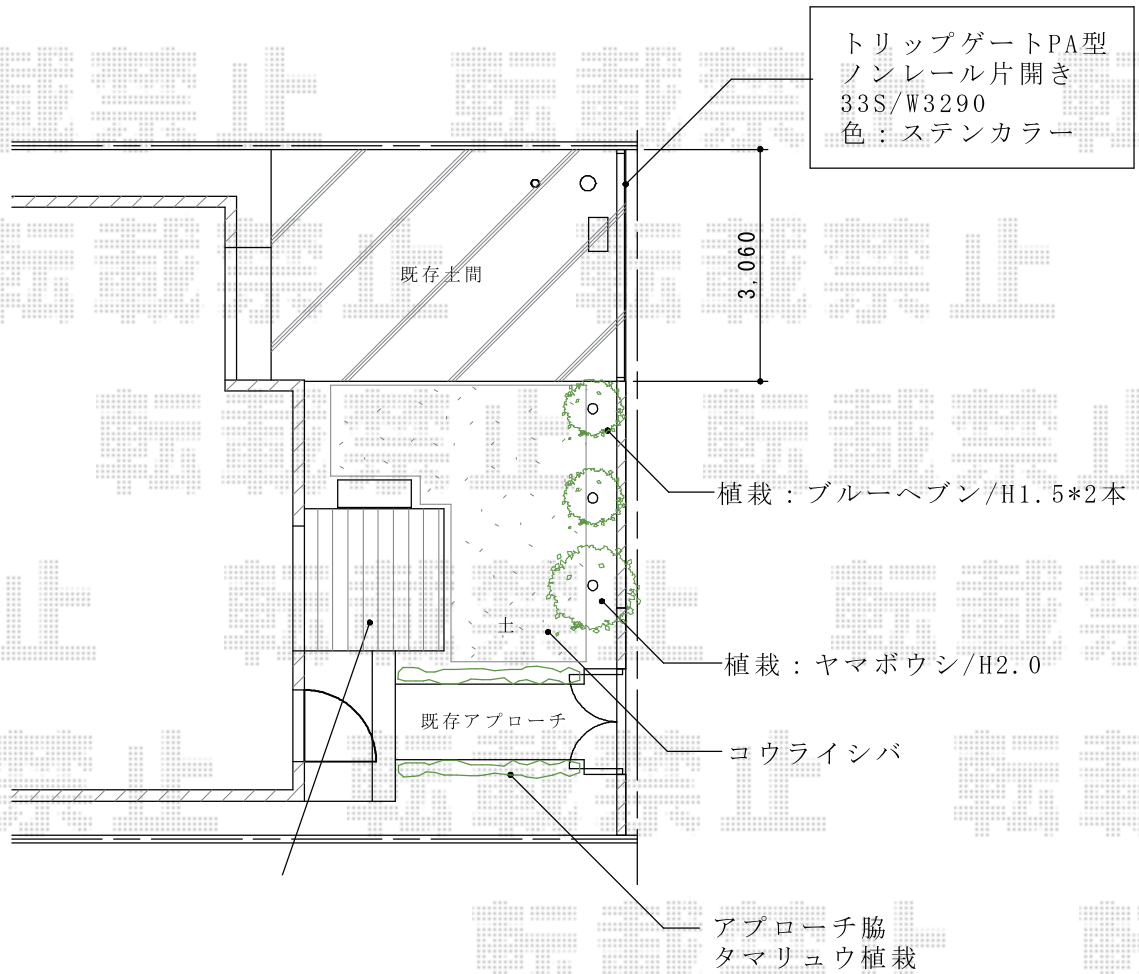

ウッドデッキ・カーゲート

※こちらの概略図につきまして、当初打ち合わせの内容となっております。
ご了承ください。

YKK AP リウッドデッキII 単体
間口=標準2.0間 (3,694mm)
出幅=5尺 (1,550mm)
色：レッドブラウン
床板：横張り
幕板：KSタイプ (400~500mm) (プラチナステン)
束柱：独立式リウッドステップ

YKK AP リウッドデッキフェンス 1型 井桁格子
本体1枚 (W×H) =07用 (T80×2)
09用 (T80×2)
中柱：T80×2
端柱：T80×4
色：レッドブラウン

Value Select トリップゲート PA型 ノンレール 片開き
開口幅=3,190mm
全幅=3,290mm
たたみ幅=347mm
高さ=1,182mm
色：ステンカラー
キャスター数：2箇所
落棒数：2本

現場状況や作図制限により概略図の内容と多少の違いが生じることがございます。
施工時は、現場優先とさせて頂きたく思いますので、お立会い頂き、
最終のご指示のほど、何卒、宜しくお願い致します。