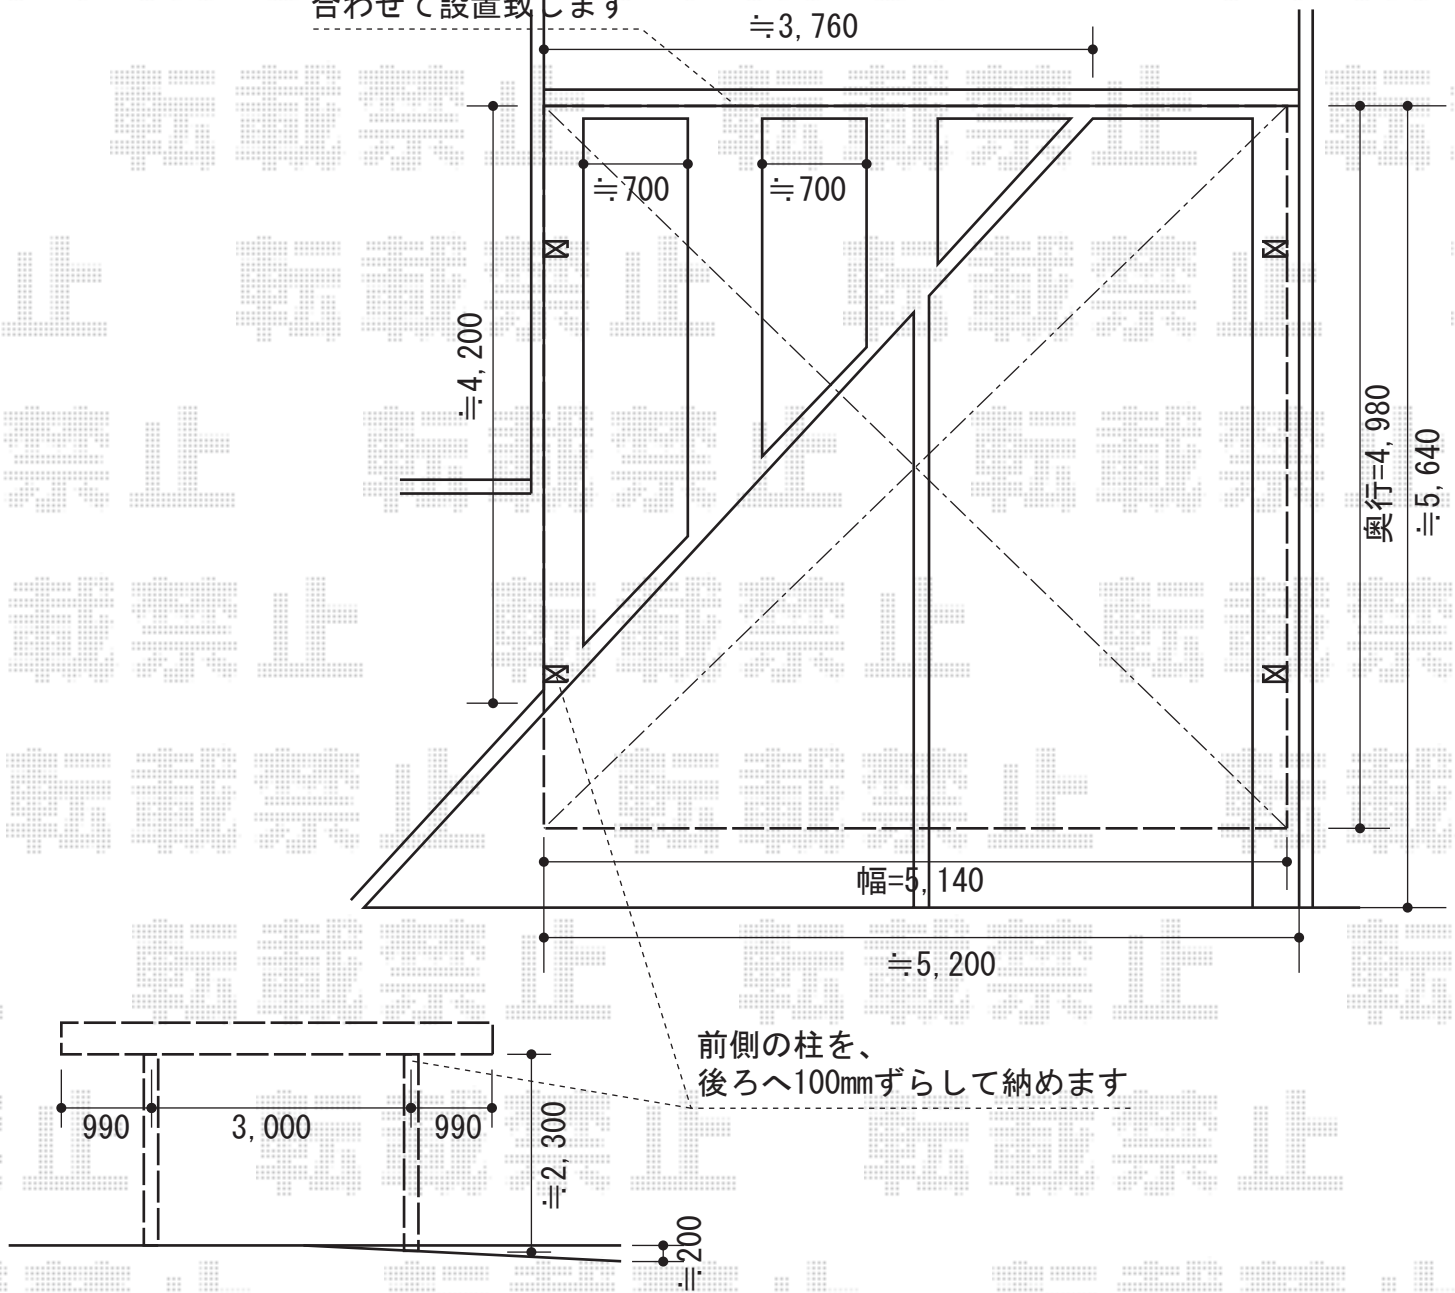

カーブポートシグマIII ワイド 積雪～30cm対応

屋根先を、
既存ピンコロ石前側のラインに
合わせて設置致します

トステム カーブポートシグマIII ワイド 積雪～30cm対応
幅=5,140mm
奥行=4,980mm
色：シャイングレー
屋根材：ポリカーボネート（クリアマット/すりガラス調）
柱仕様：ロング柱23仕様（有効高 約2,300mm）

現場状況や作図制限により概略図の内容と多少の違いが生じることがございます。
施工時は、現場優先とさせて頂きたく思いますので、お立会い頂き、
最終のご指示のほど、何卒、宜しくお願い致します。