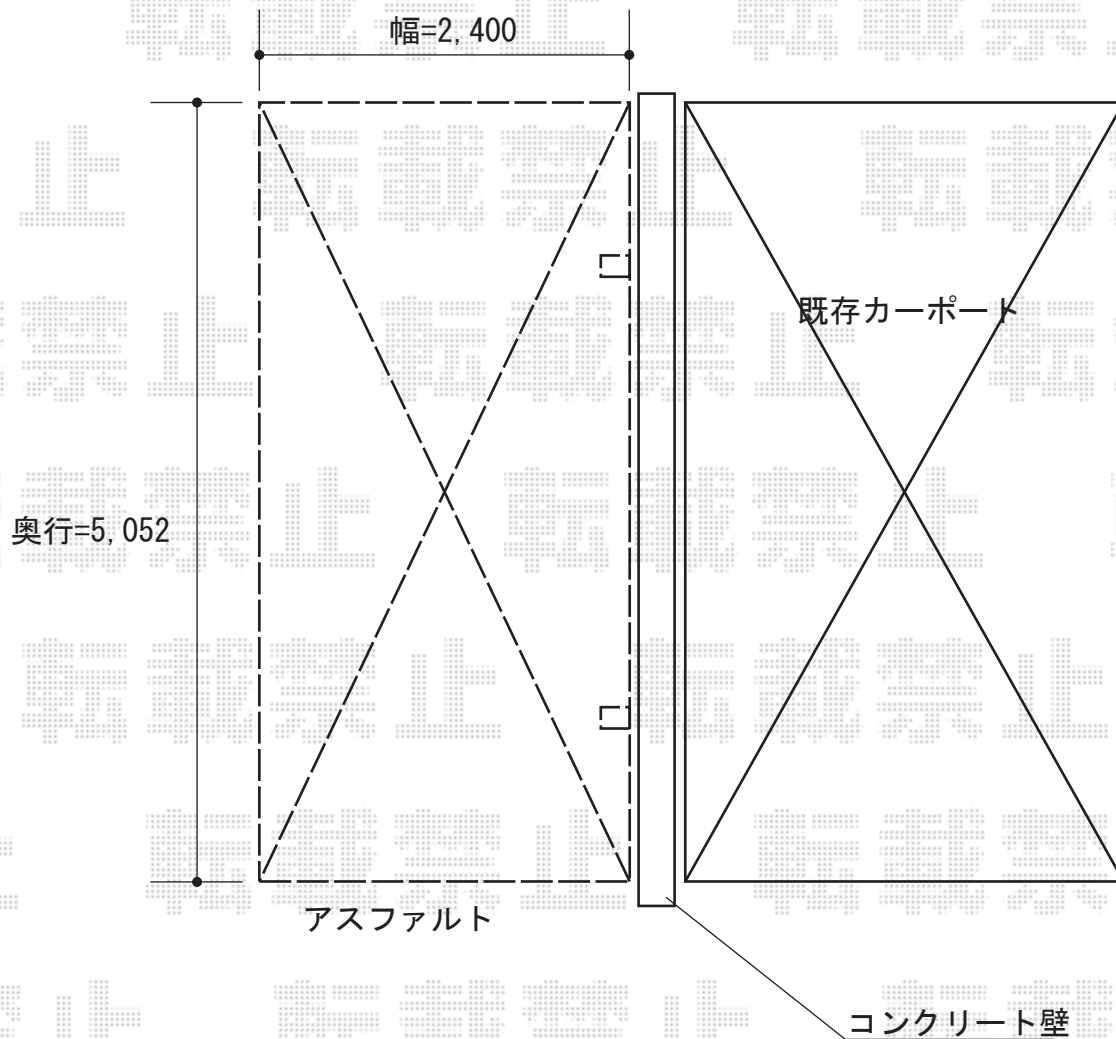

プレシオスポート 積雪～20cm対応

Value Select プレシオスポート 積雪～20cm対応

幅=2,400mm

奥行=5,052mm

色：グレースブラウン

屋根材：熱線遮断ポリカーボネート（スカイブルーマット調）

柱仕様：標準柱仕様（有効高 約1,800mm）

現場状況や作図制限により概略図の内容と多少の違いが生じることがございます。
施工時は、現場優先とさせて頂きたく思いますので、お立会い頂き、
最終のご指示のほど、何卒、宜しくお願い致します。