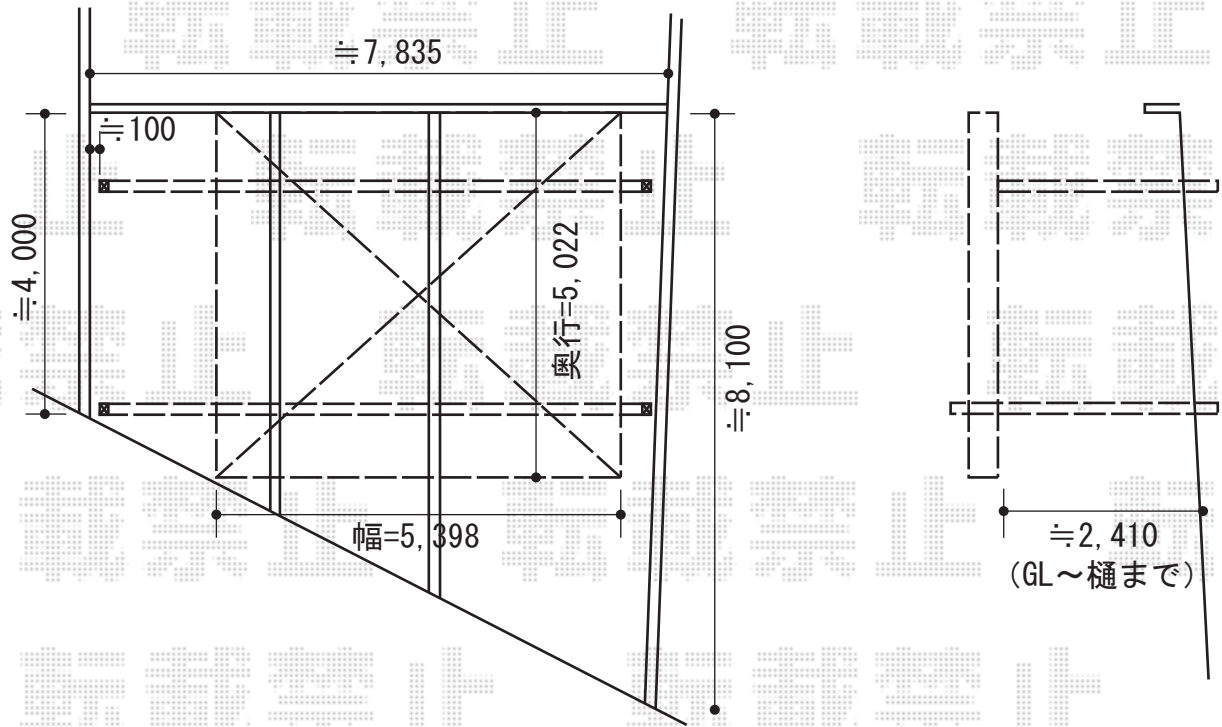

マルチスクエア・ワイドタイプ

トステム マルチスクエア アール屋根ワイド 両支持  
ロング柱 積雪～20cm対応  
屋根ユニット：5054サイズ（幅5,398mm×奥行5,022mm）  
フレームユニット：吊り式両支持70サイズ（幅7,488mm）  
置き式両支持80サイズ（幅8,418mm）  
樋仕様：標準縦樋  
屋根接続部品：5054用  
色：シャイングレー  
屋根材：ポリカーボネート（ブルースモーク）