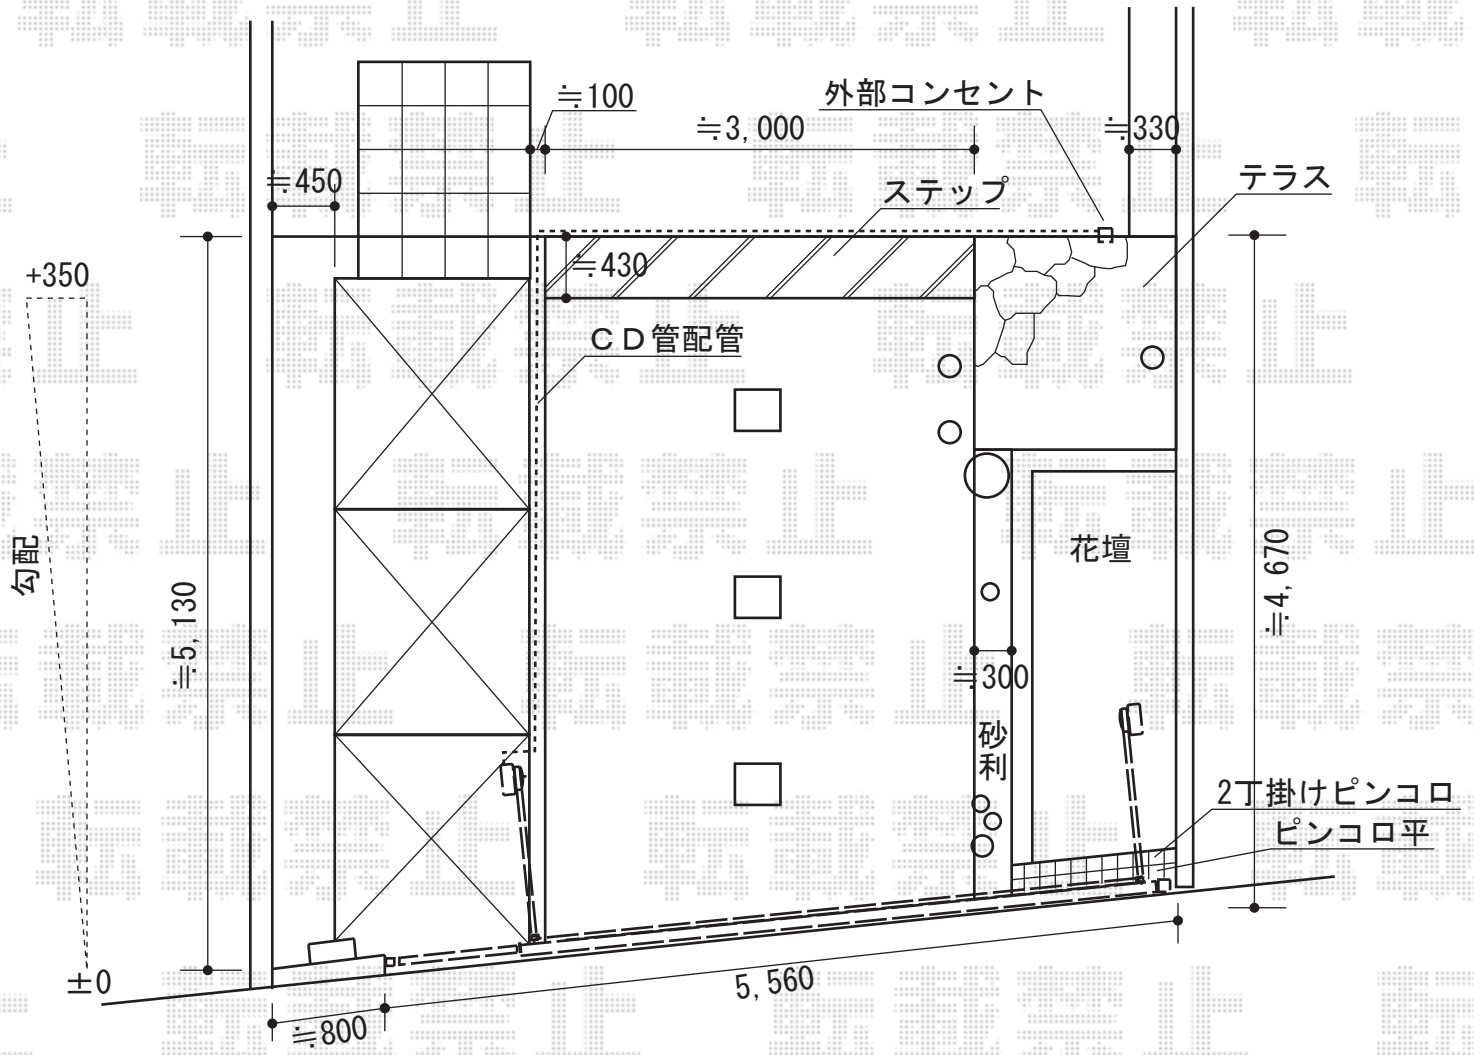

# ワイドオーバードアR2型 電動式

## - カーゲート -

TOEX ワイドオーバードアR2型 電動式  
 本体 (W×H) = (4,450×1,200mm)  
 色：シャイングレー  
 柱仕様：ハイルーフ仕様 (有効高 約2,150mm)  
 駆動：外観左側駆動/AC100V結線用柱使用  
 オプション：開戸セット (幅800×高さ1,200mm)

現場状況や作図制限により概略図の内容と多少の違いが生じることがございます。  
 施工時は、現場優先とさせて頂きたく思いますので、お立会い頂き、  
 最終のご指示のほど、何卒、宜しくお願い致します。