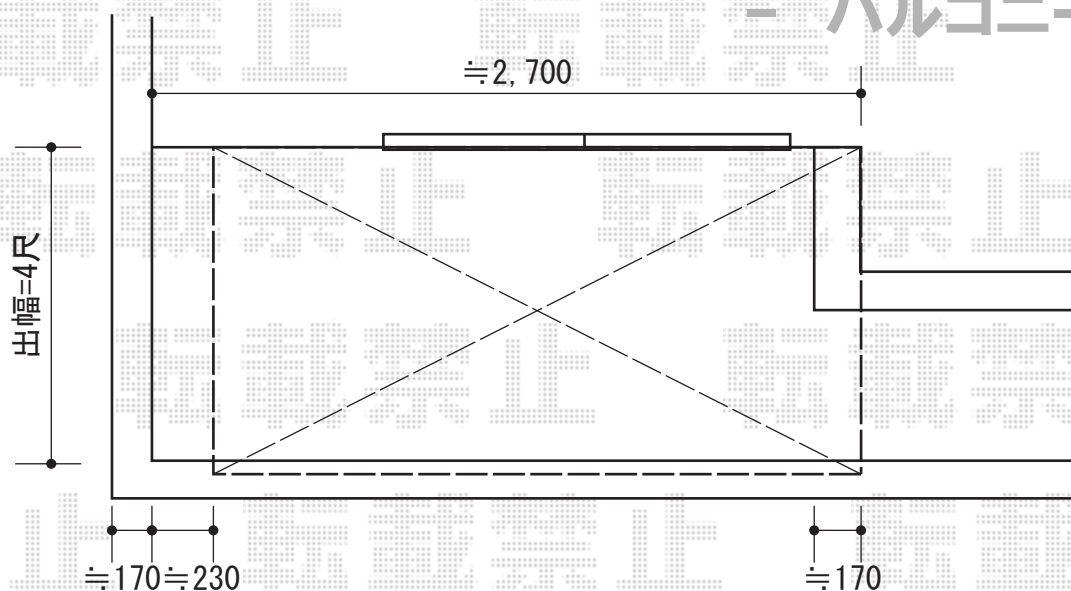

ライザーテラスII R型 単体 ルーフタイプ 積雪~20cm対応

— バルコニー屋根 —

トステム ライザーテラスII R型 単体 ルーフタイプ 積雪~20cm対応
 間口=関東間1.5間 (方杖芯々2,730mm 屋根幅2,750mm)
 出幅=4尺 (1,185mm)
 色：シャイングレー
 屋根材：ポリカーボネート (クリアマット/すりガラス調)
 柱仕様：柱無しタイプ
 施工方法：上止め仕様

現場状況や作図制限により概略図の内容と多少の違いが生じることがございます。
 施工時は、現場優先とさせて頂きたく思いますので、お立会い頂き、
 最終のご指示のほど、何卒、宜しくお願い致します。