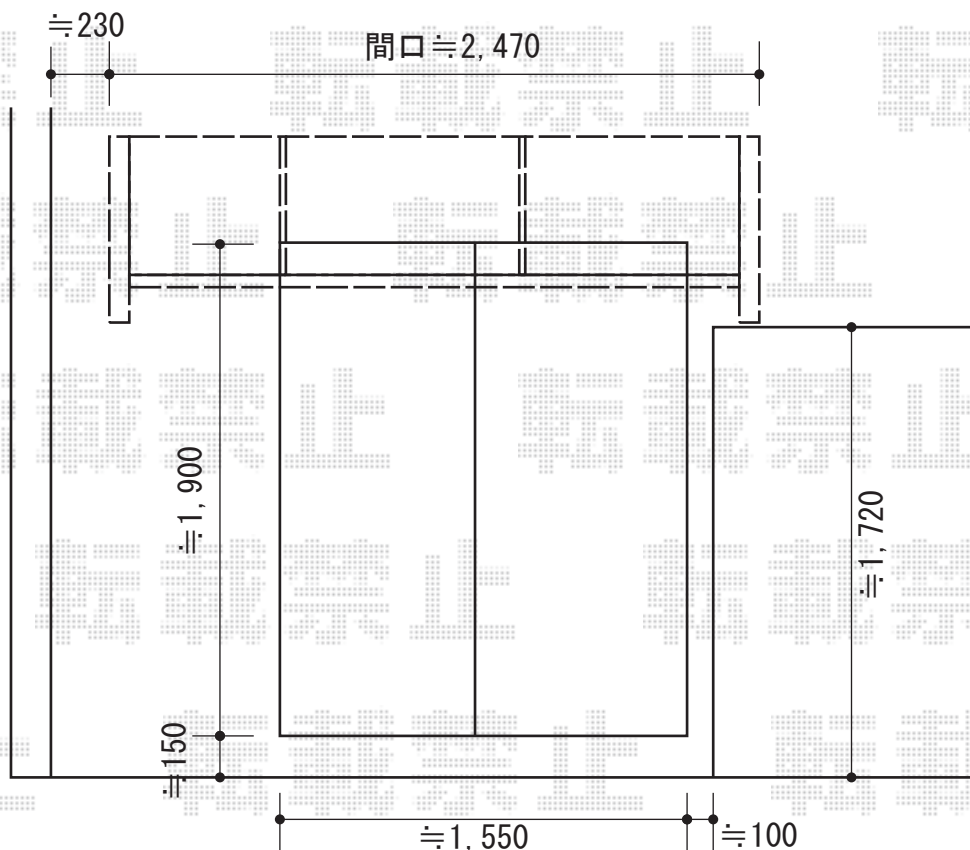

ライザーテラスII R型 単体 ルーフタイプ 積雪~20cm対応

— バルコニー屋根 —

トステム ライザーテラスII R型 単体 ルーフタイプ 積雪~20cm対応
 間口=関東間1.5間 (方杖芯々2,730mm 屋根幅2,750mm)
 出幅=4尺 (1,185mm)
 色：シャイングレー
 屋根材：ポリカーボネート (クリアマット/すりガラス調)
 柱仕様：柱無しタイプ
 施工方法：上止め仕様

現場状況や作図制限により概略図の内容と多少の違いが生じることがございます。
 施工時は、現場優先とさせて頂きたく思いますので、お立会い頂き、
 最終のご指示のほど、何卒、宜しくお願い致します。