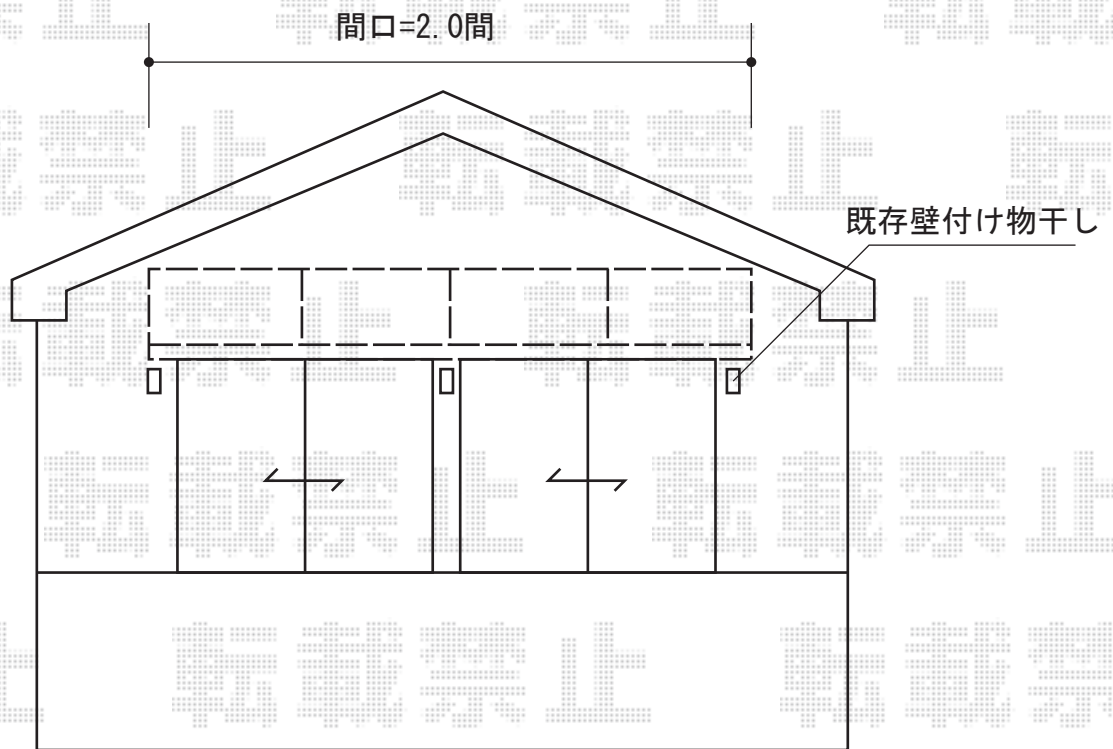

ライザーテラスII F型 ルーフタイプ 単体 積雪~20cm対応

サッシセンター振分けにて
設置致します

トステム ライザーテラスII F型 ルーフタイプ 単体 積雪~20cm対応
間口=間東間2.0間 (方杖芯々/屋根幅3,660mm)
出幅=3尺 (885mm)
色: シヤイングレー
屋根材: ポリカーボネート (クリアマット/すりガラス調)
柱仕様: ルーフタイプ (柱無し)
施工方法: 上止め仕様