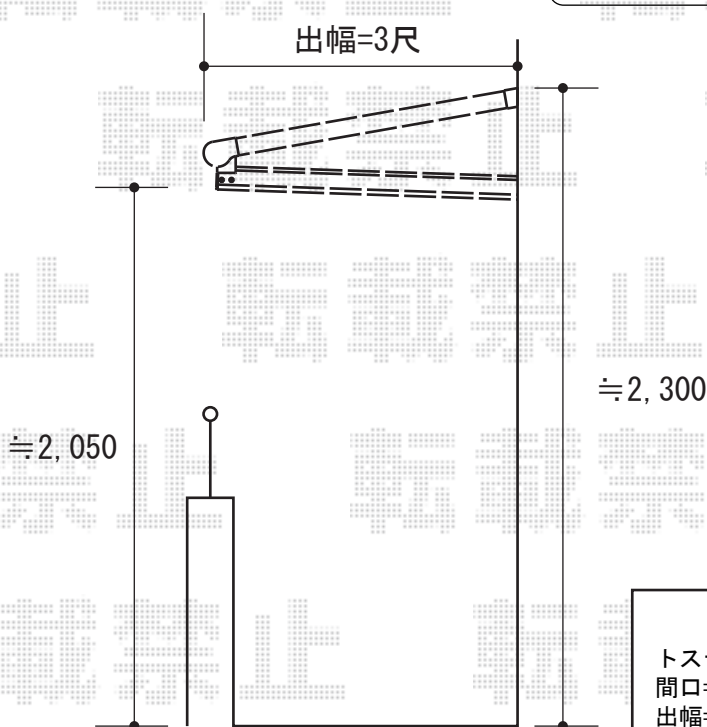

ライザーテラスII F型 ルーフタイプ 単体 積雪~20cm対応

サッシセンター振分けにて
設置致します

トステム ライザーテラスII F型 ルーフタイプ 単体 積雪~20cm対応
間口=間東間2.0間 (方杖芯々/屋根幅3,660mm)
出幅=3尺 (885mm)
色: シヤイングレー
屋根材: ポリカーボネート (クリアマット/すりガラス調)
柱仕様: ルーフタイプ (柱無し)
施工方法: 上止め仕様