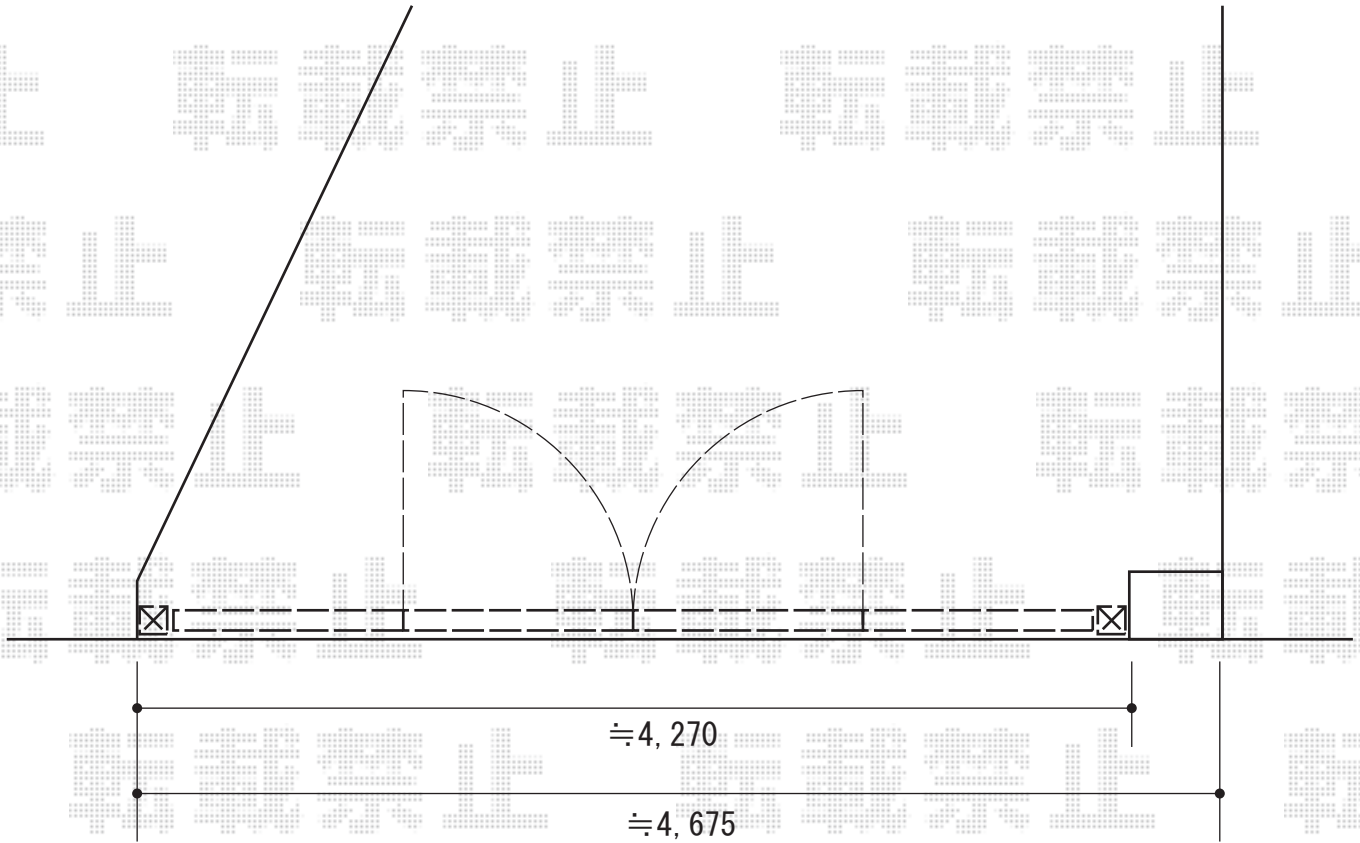

エクジス門扉R1型 4枚開き[門柱式]

新日軽 エクジス門扉R1型 4枚開き[門柱式]
本体1枚 (W×H) = (1,000mm×1,400mm) × 4枚
色：パールグレー
錠：HF型錠
開き：内開き

現場状況や作図制限により概略図の内容と多少の違いが生じることがございます。
施工時は、現場優先とさせていただきますので、お立会い頂き、
最終のご指示のほど、何卒、宜しくお願い致します。

EX-SHOP
HTTP://WWW.EX-SHOP.NET