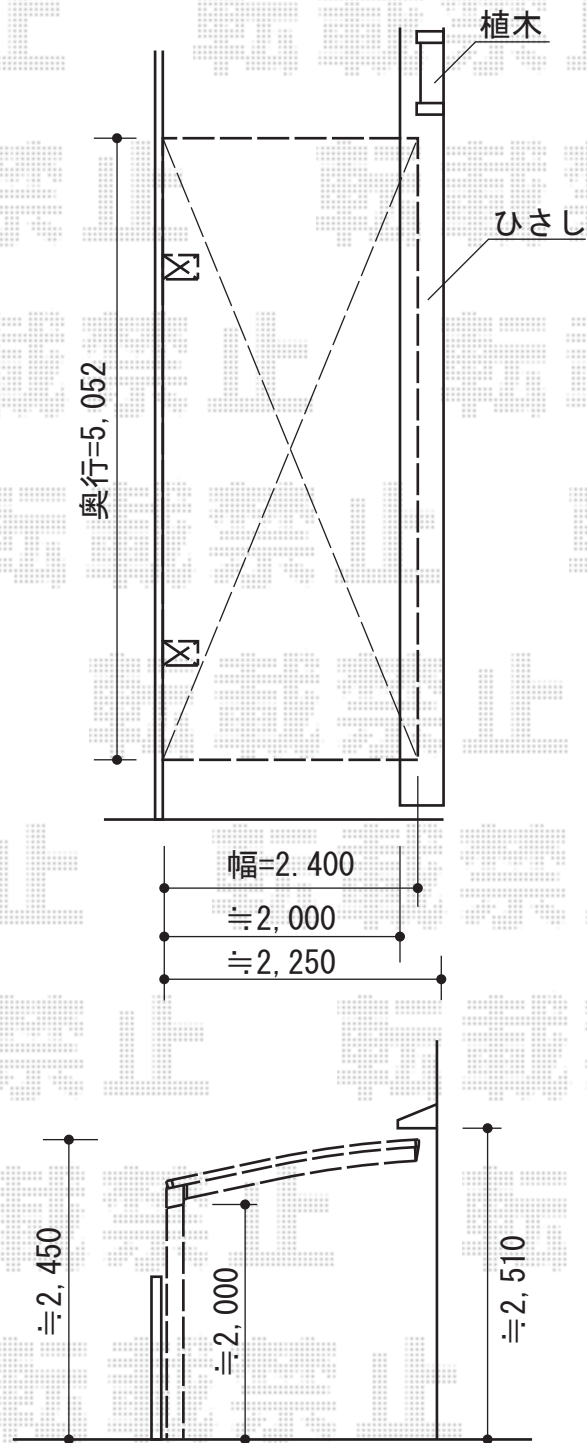

プレシオスポート 積雪~20cm対応

Value Select プレシオスポート 積雪~20cm対応
幅=2,400mm
奥行=5,052mm
色：チャコールブラック
屋根材：ポリカーボネート（スカイブルー）
柱仕様：ハイルーフ仕様（有効高 約2,250mm）

現場状況や作図制限により概略図の内容と多少の違いが生じることがございます。
施工時は、現場優先とさせて頂きたく思いますので、お立会い頂き、
最終のご指示のほど、何卒、宜しくお願い致します。