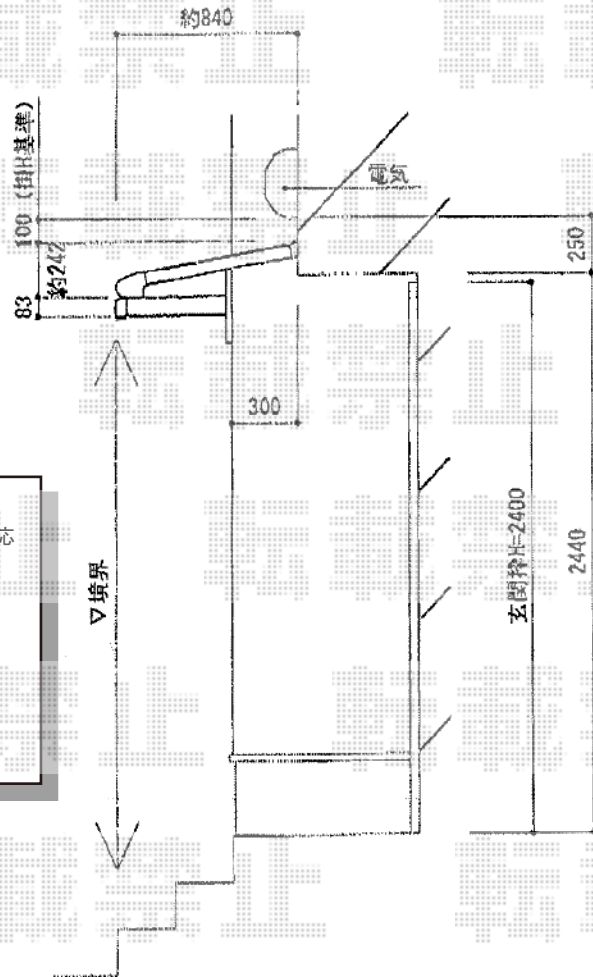

VECTER-TERAS F型 ルーフタイプ 単体 積雪～20cm対応

YKK AP VECTER-TERAS F型 ルーフタイプ 単体 積雪～20cm対応  
 間口=メーター1間 (柱芯々2,000mm 屋根幅2,075mm)  
 出幅=3尺 (870mm)  
 色: カームブラック  
 屋根材: ポリカーボネート (クリアマット/すりガラス調)  
 柱仕様: 持ち出しタイプ (柱無し)  
 施工方法: 下止め仕様  
 追加部材: 垂木

現場状況や作図制限により概略図の内容と多少の違いが生じることがございます。  
 施工時は、現場優先とさせて頂きたく思いますので、お立会い頂き、  
 最終のご指示のほど、何卒、宜しくお願い致します。

EX-SHOP  
 HTTP://WWW.EX-SHOP.NET

担当: 小林

全ての著作権は、エクスショップに帰属します。当社とのお取引目的外の使用・複製・転載禁止となっております。