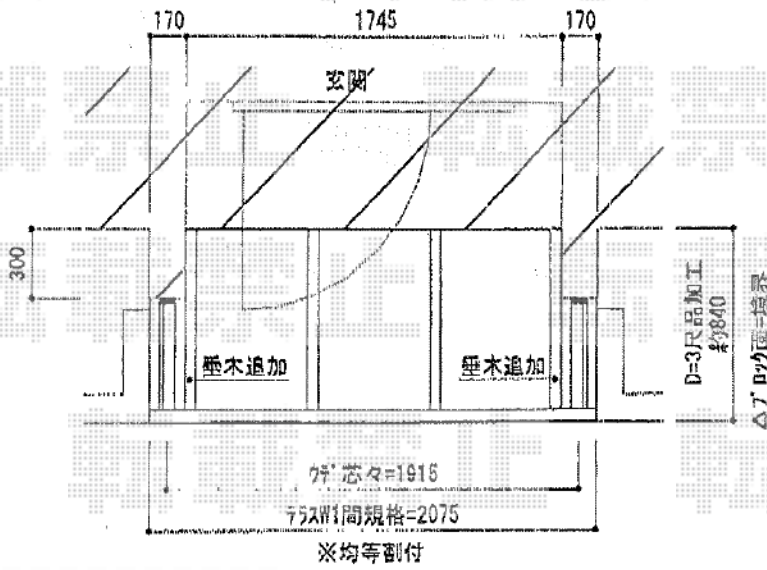

VECTER-TERAS F型 ルーフタイプ 単体 積雪～20cm対応

YKK AP VECTER-TERAS F型 ルーフタイプ 単体 積雪～20cm対応  
 間口=メーター1間 (柱芯々2,000mm 屋根幅2,075mm)  
 出幅=3尺 (870mm)  
 色: カームブラック  
 屋根材: ポリカーボネート (クリアマット/すりガラス調)  
 柱仕様: 持ち出しタイプ (柱無し)  
 施工方法: 下止め仕様  
 追加部材: 垂木

現場状況や作図制限により概略図の内容と多少の違いが生じることがございます。  
 施工時は、現場優先とさせて頂きたく思いますので、お立会い頂き、  
 最終のご指示のほど、何卒、宜しくお願い致します。

EX-SHOP  
 HTTP://WWW.EX-SHOP.NET

担当: 小林

全ての著作権は、エクスショップに帰属します。当社とのお取引目的外の使用・複製・転載禁止となっております。