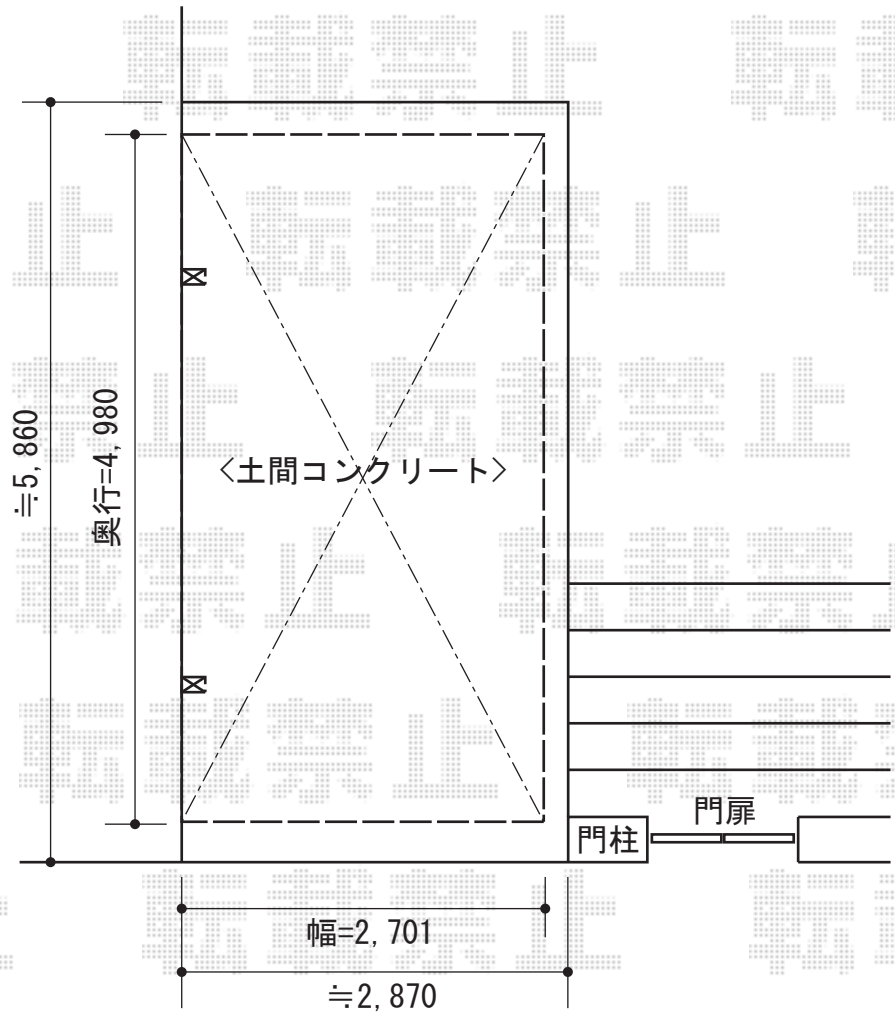

カーブポートシグマIII 積雪～30cm対応

トステム カーブポートシグマIII 積雪～30cm対応

幅=2,701mm

奥行=4,980mm

色：オータムブラウン

屋根材：熱線吸収ポリカーボネート（ライトブルーマット調）

柱仕様：ロング柱23仕様（有効高 約2,300mm）

現場状況や作図制限により概略図の内容と多少の違いが生じることがございます。  
施工時は、現場優先とさせて頂きたく思いますので、お立会い頂き、  
最終のご指示のほど、何卒、宜しくお願い致します。