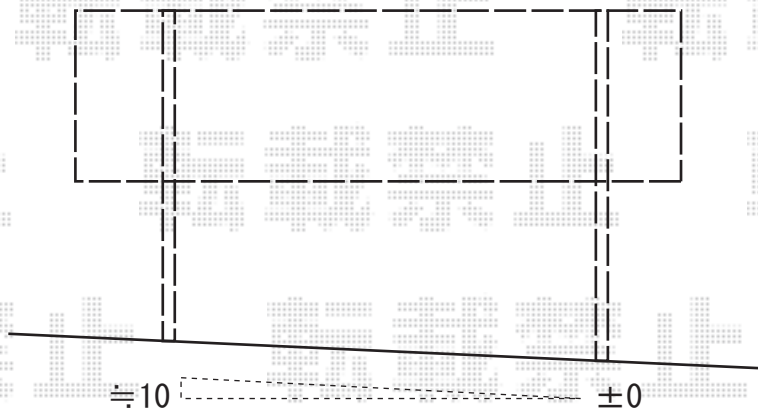

カーブポートシグマIII 積雪～30cm対応

トステム カーブポートシグマIII 積雪～30cm対応

幅=2,701mm

奥行=4,980mm

色：オータムブラウン

屋根材：熱線吸収ポリカーボネート（ライトブルーマット調）

柱仕様：ロング柱23仕様（有効高 約2,300mm）

現場状況や作図制限により概略図の内容と多少の違いが生じることがございます。  
施工時は、現場優先とさせて頂きたく思いますので、お立会い頂き、  
最終のご指示のほど、何卒、宜しくお願い致します。