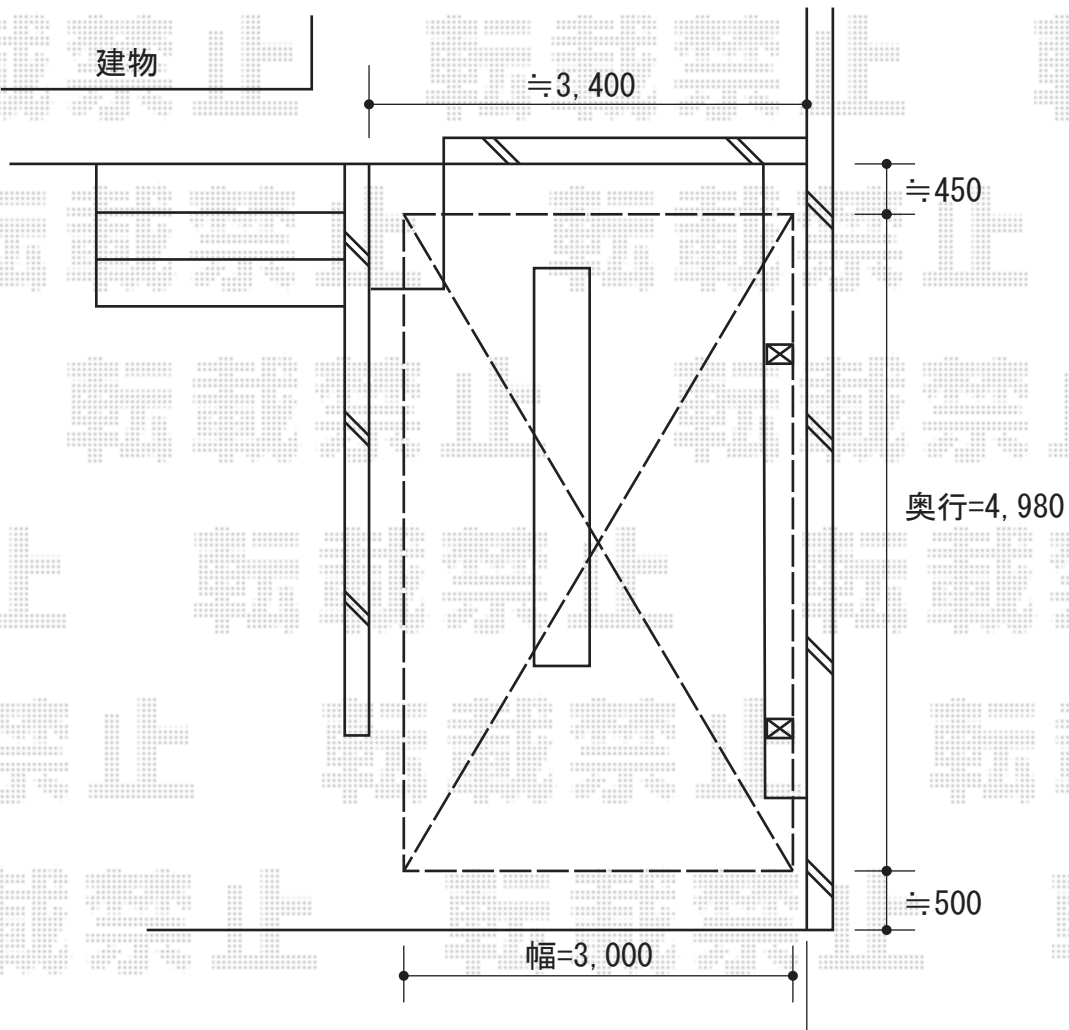

カーブポートシグマIII 積雪～30cm対応

トステム カーブポートシグマIII 積雪～30cm対応

幅=3,000mm

奥行=4,980mm

色：ホワイト

屋根材：ポリカーボネート（クリアマット/すりガラス調）

柱仕様：ロング柱23仕様（有効高 約2,300mm）

現場状況や作図制限により概略図の内容と多少の違いが生じることがございます。
施工時は、現場優先とさせて頂きたく思いますので、お立会い頂き、
最終のご指示のほど、何卒、宜しくお願い致します。