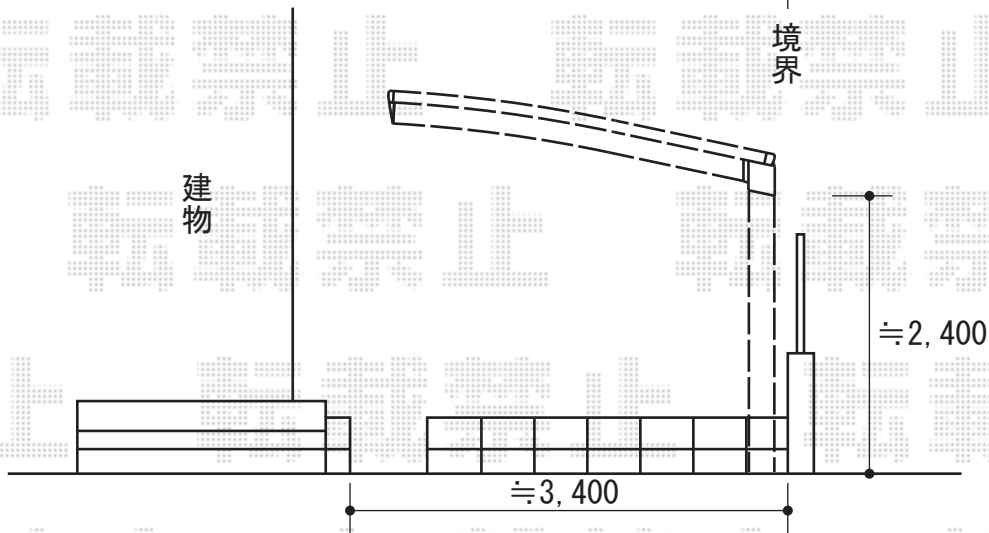

カーブポートシグマIII 積雪～30cm対応

トステム カーブポートシグマIII 積雪～30cm対応

幅=3,000mm

奥行=4,980mm

色：ホワイト

屋根材：ポリカーボネート（クリアマット/すりガラス調）

柱仕様：ロング柱23仕様（有効高 約2,300mm）

現場状況や作図制限により概略図の内容と多少の違いが生じることがございます。
施工時は、現場優先とさせて頂きたく思いますので、お立会い頂き、
最終のご指示のほど、何卒、宜しくお願い致します。