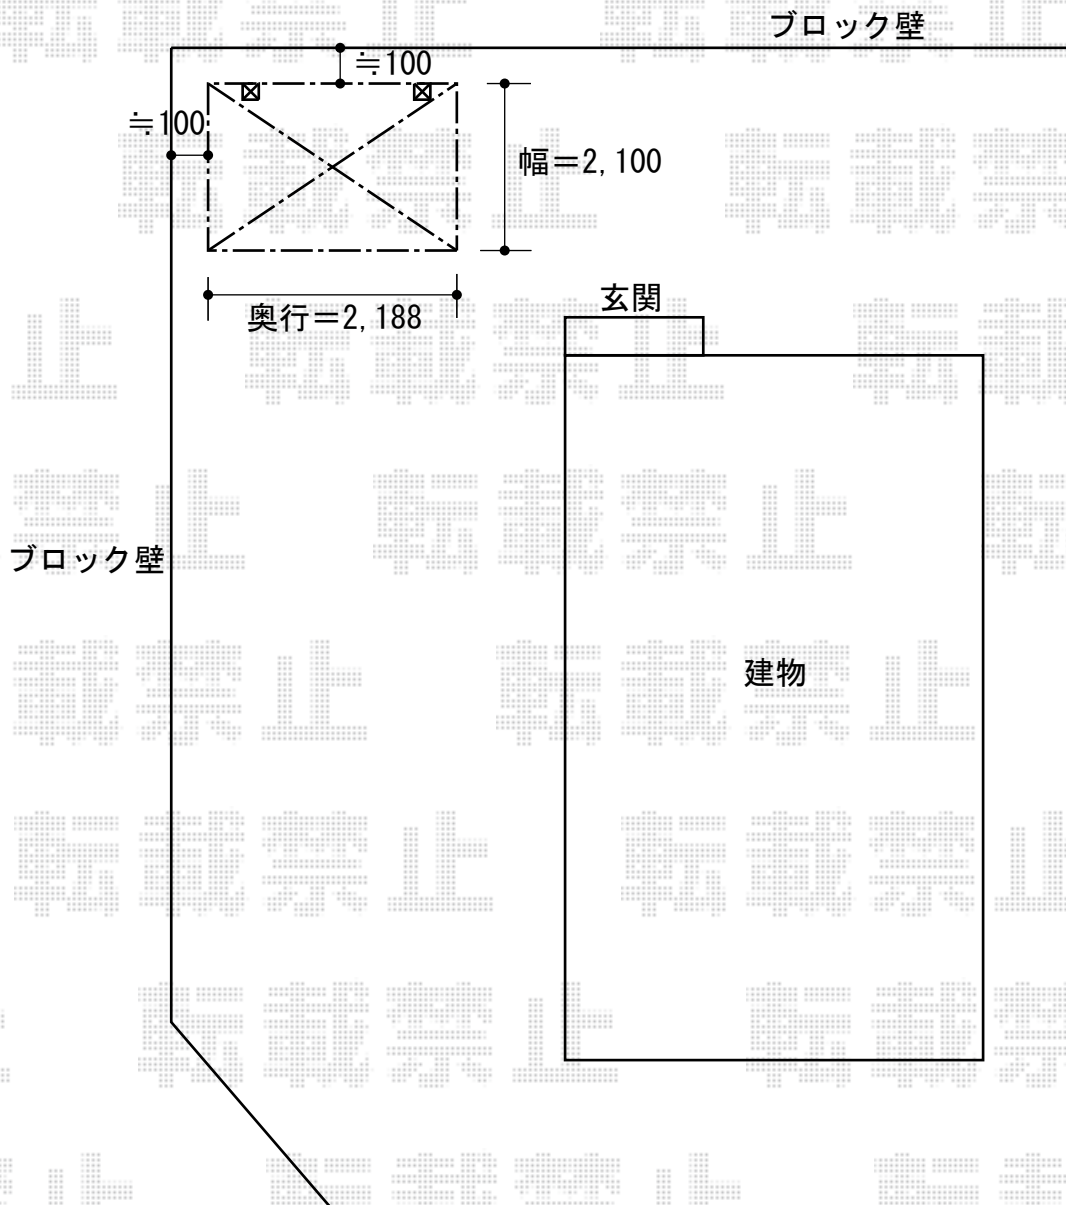

レイナポート ミニ 積雪～20cm対応

YKK AP レイナポート ミニ 積雪～20cm対応
幅=2,100mm
奥行=2,188mm
色：プラチナステン
屋根材：ポリカーボネート（アースブルー）
柱仕様：標準柱仕様（有効高 約1,814mm）

現場状況や作図制限により概略図の内容と多少の違いが生じることがございます。
施工時は、現場優先とさせて頂きたく思いますので、お立会い頂き、
最終のご指示のほど、何卒、宜しくお願い致します。