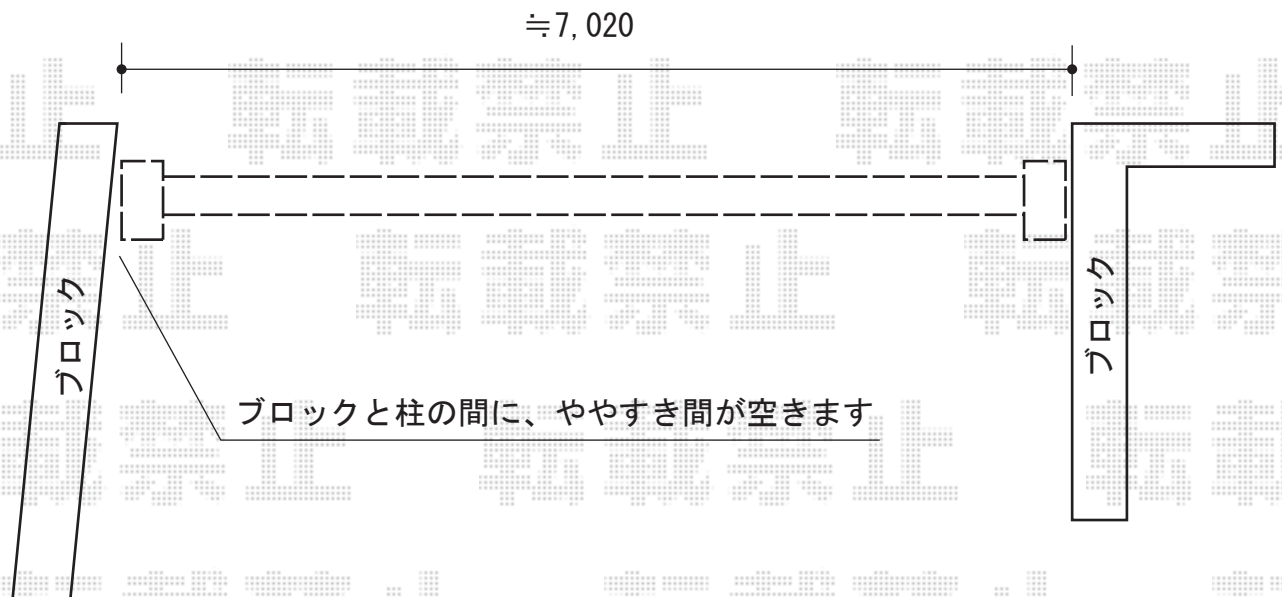

アルシャインII M型 Aタイプ ノンレール 両開き

TOEX アルシャインII M型 Aタイプ ノンレール 両開き
開口幅=6,335mm 全幅=7,515mm たたみ幅=551mm+583mm
高さ=1,250mm
色：マイルドブラック
キャスター数：6個
落棒数：6本

現場状況や作図制限により概略図の内容と多少の違いが生じることがございます。
施工時は、現場優先とさせて頂きたく思いますので、お立会い頂き、
最終のご指示のほど、何卒、宜しくお願い致します。