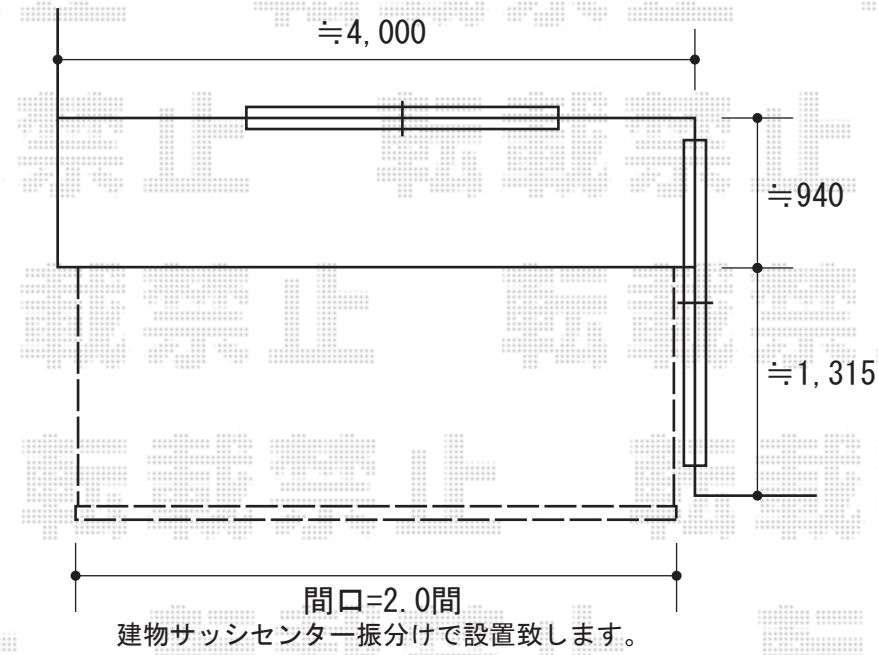

# 彩鳥C型 ボックスタイプ 手動式

トステム 彩鳥C型 ボックスタイプ 手動式  
間口=関東間2.0間 (3,640mm)  
出幅=1,500mm  
本体色：シャイングレー  
キャンパス色：ポリエステル(ネイビーブルー)  
駆動：外観右側駆動  
クランクハンドル：1,500mm  
追加部材：ベースプレート用部材一式

現場状況や作図制限により概略図の内容と多少の違いが生じることがございます。  
施工時は、現場優先とさせて頂きたく思いますので、お立会い頂き、  
最終のご指示のほど、何卒、宜しくお願い致します。