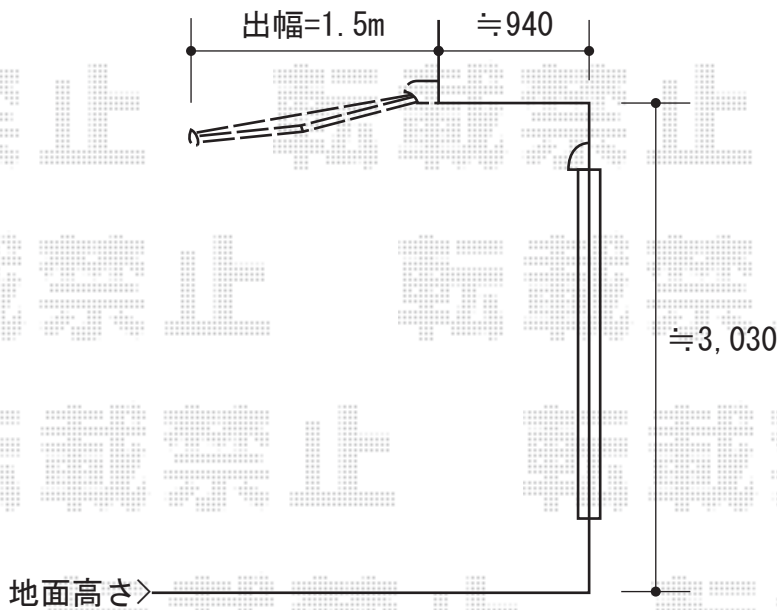

# 彩鳥C型 ボックスタイプ 手動式

トステム 彩鳥C型 ボックスタイプ 手動式  
間口=関東間2.0間 (3,640mm)  
出幅=1,500mm  
本体色：シャイングレー  
キャンパス色：ポリエステル(ネイビーブルー)  
駆動：外観右側駆動  
クランクハンドル：1,500mm  
追加部材：ベースプレート用部材一式

現場状況や作図制限により概略図の内容と多少の違いが生じることがございます。  
施工時は、現場優先とさせて頂きたく思いますので、お立会い頂き、  
最終のご指示のほど、何卒、宜しくお願い致します。