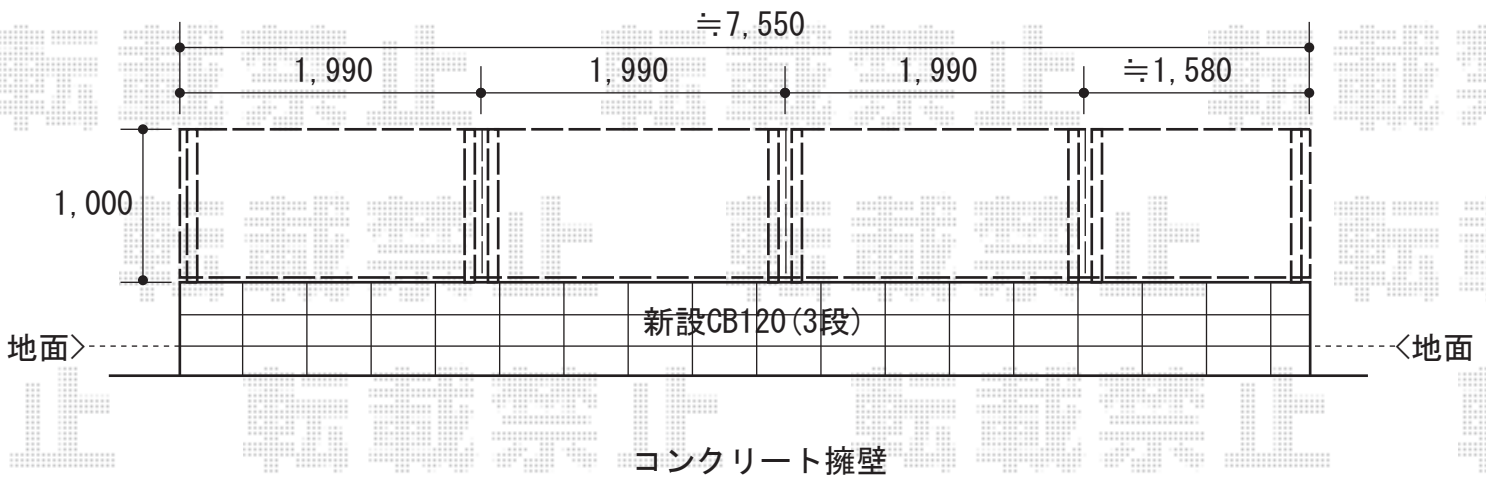

FCS-61型フェンス[フリーポール]

YKK AP FCS-61型フェンス[フリーポール]  
 本体1枚 (W×H) = (1,990mm×1,000mm) × 4枚  
 主柱 : T100×8本  
 部品 : 端部キャップ×1  
 色 : Sステン

現場状況や作図制限により概略図の内容と多少の違いが生じることがございます。  
 施工時は、現場優先とさせて頂きたく思いますので、お立会い頂き、  
 最終のご指示のほど、何卒、宜しくお願い致します。