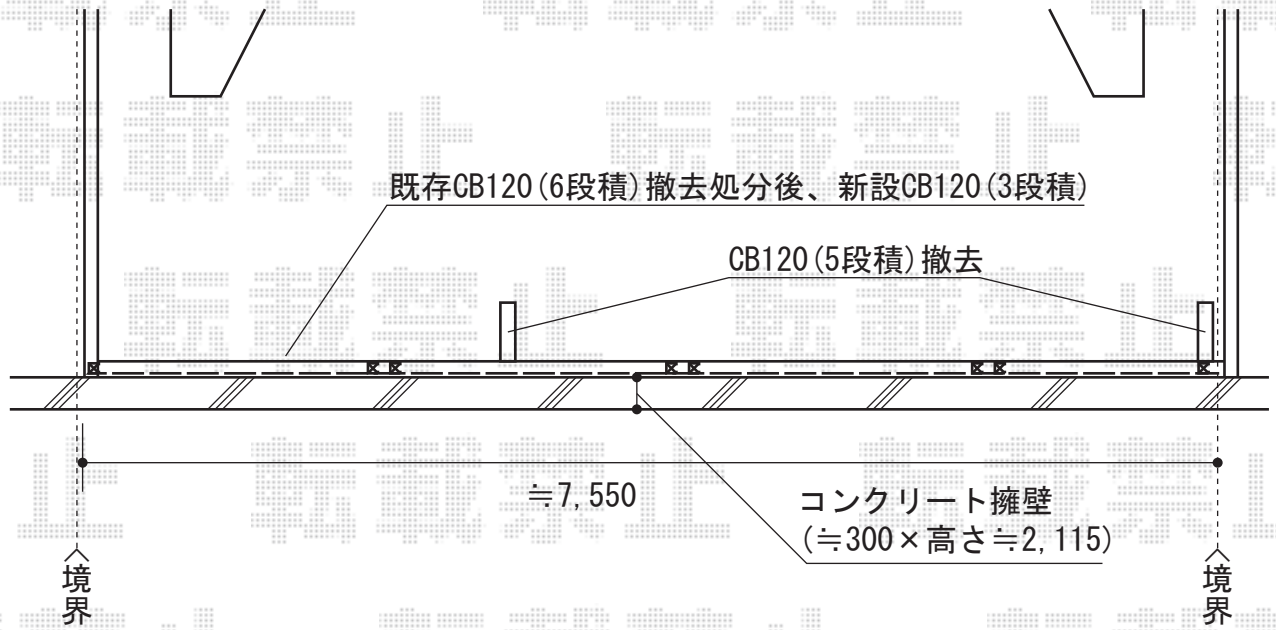

FCS-61型フェンス[フリーポール]

YKK AP FCS-61型フェンス[フリーポール]  
 本体1枚 (W×H) = (1,990mm×1,000mm) × 4枚  
 主柱 : T100×8本  
 部品 : 端部キャップ×1  
 色 : Sステン

現場状況や作図制限により概略図の内容と多少の違いが生じることがございます。  
 施工時は、現場優先とさせて頂きたく思いますので、お立会い頂き、  
 最終のご指示のほど、何卒、宜しくお願い致します。