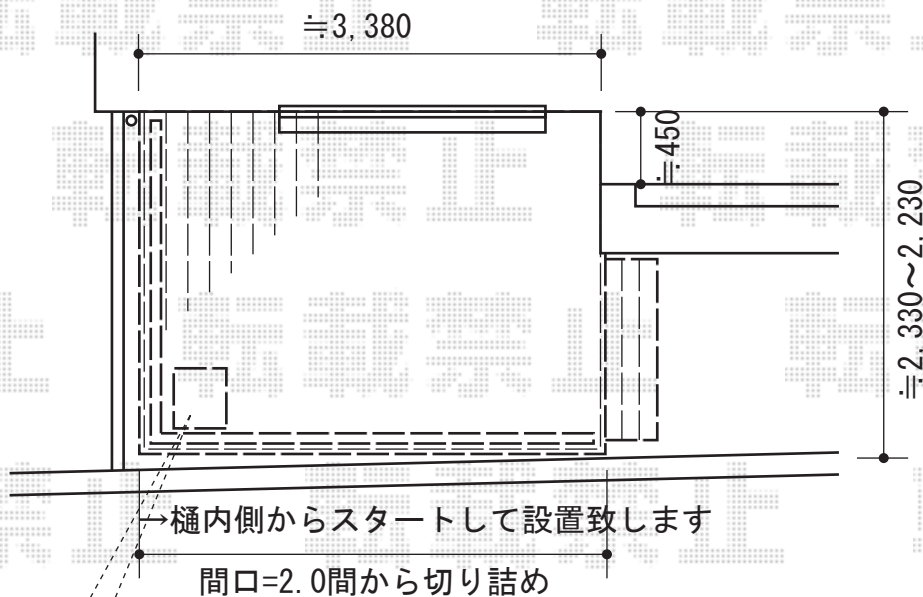

## リコステージII 単体

施工に際して、くり抜き位置のご確認を頂けますよう、  
お願い致します。

トステム リコステージII 単体  
 間口=間口2.0間 (3,660mm)  
 出幅=8尺 (2,433mm)  
 色：ダークグレー  
 床板：縦貼り  
 幕板：A (厚タイプ)  
 束柱：束柱B (400~550mm)  
 オプション：リードデッキ  
 追加部材：取付部材/くり抜き部材一式

トステム デッキフェンス プライバシーパネル  
 本体1枚 (W×H) = (1,200mm×800) × 2枚  
 ・ (1,200mm×1,200mm) × 3枚  
 主柱：T-8×2本・T-12×4本  
 柱色：ダークグレー  
 追加部材：取付部材一式

現場状況や作図制限により概略図の内容と多少の違いが生じることがございます。  
 施工時は、現場優先とさせて頂きたく思いますので、お立会い頂き、  
 最終のご指示のほど、何卒、宜しくお願い致します。