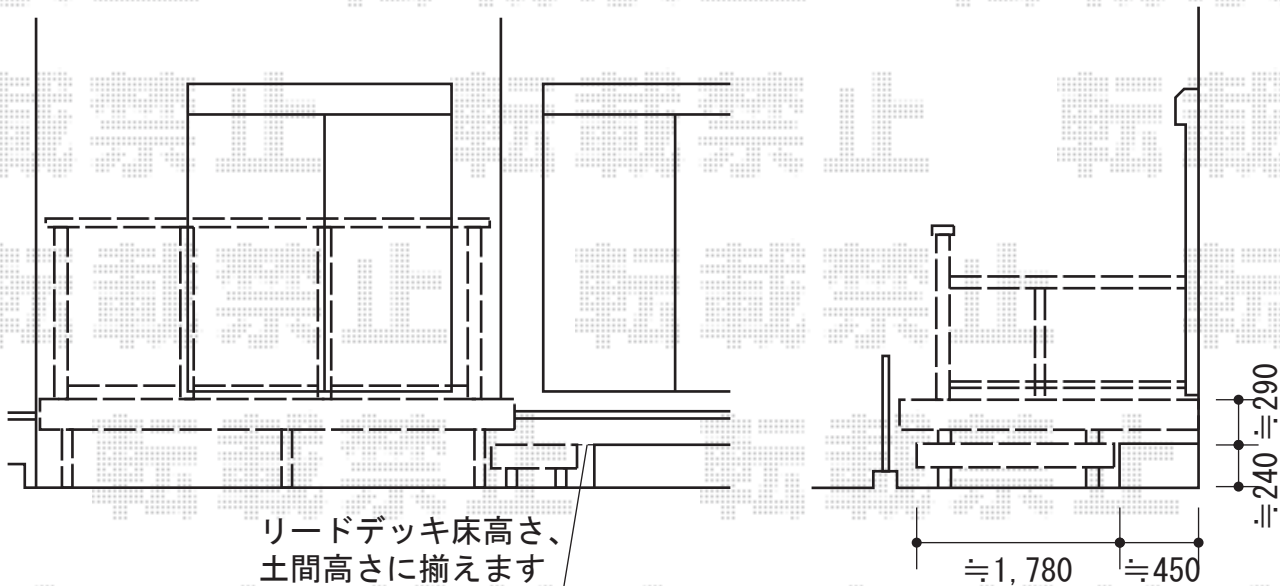

## リコステージII 単体

施工に際して、くり抜き位置のご確認を頂けますよう、  
お願い致します。

トステム リコステージII 単体  
 間口=間口2.0間 (3,660mm)  
 出幅=8尺 (2,433mm)  
 色：ダークグレー  
 床板：縦貼り  
 幕板：A (厚タイプ)  
 束柱：束柱B (400~550mm)  
 オプション：リードデッキ  
 追加部材：取付部材/くり抜き部材一式

トステム デッキフェンス プライバシーパネル  
 本体1枚 (W×H) = (1,200mm×800) × 2枚  
 ・ (1,200mm×1,200mm) × 3枚  
 主柱：T-8×2本・T-12×4本  
 柱色：ダークグレー  
 追加部材：取付部材一式

現場状況や作図制限により概略図の内容と多少の違いが生じることがございます。  
 施工時は、現場優先とさせて頂きたく思いますので、お立会い頂き、  
 最終のご指示のほど、何卒、宜しくお願い致します。