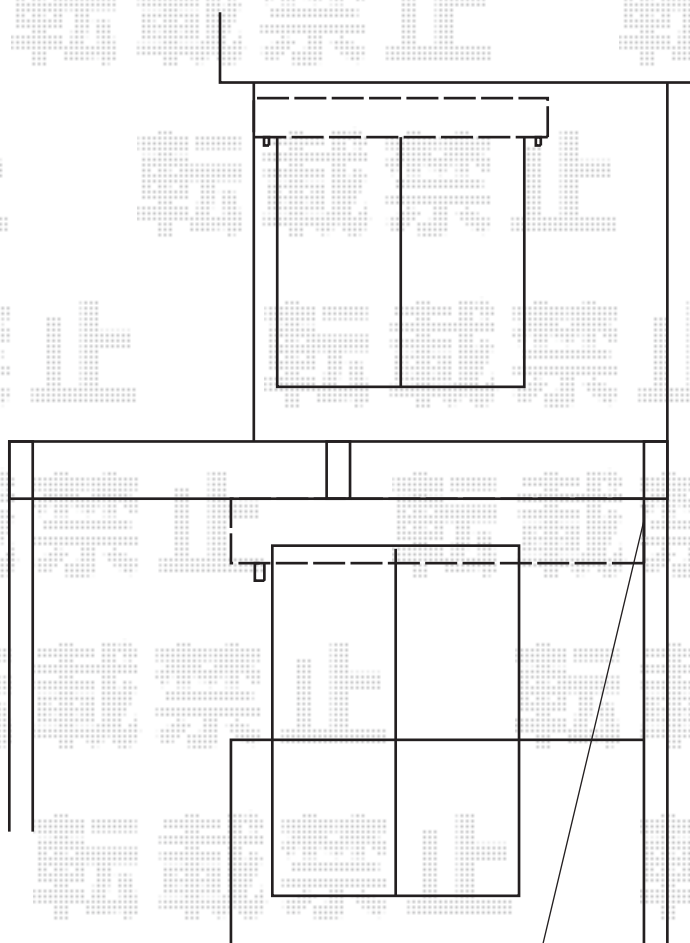

バルコニー屋根

入隅側、
前枠カバーへ固定致します

施工に際して、
オプション：物干しの
取付け位置・高さの
ご確認を頂きますよう、
お願い致します。

YKK AP ヴェクターテラス F型 ルーフタイプ 単体 積雪～20cm対応
間口=関東間1.5間 (方杖芯々2,730mm 屋根幅2,805mm)
出幅=3尺 (870mm)
色：ホワイト
屋根材：ポリカーボネート (アースブルー)
柱仕様：持ち出しタイプ (柱無し)
施工方法：下止め
オプション：吊り下げ物干し 標準 2本入 (プラチナステン)
追加部材：補助垂木部材

YKK AP ヴェクターテラス F型 ルーフタイプ 単体 積雪～50cm対応
間口=関東間1.0間 (方杖芯々1,820mm 屋根幅1,895mm)
出幅=3尺 (870mm)
色：ホワイト
屋根材：ポリカーボネート (アースブルー)
柱仕様：持ち出しタイプ (柱無し)
施工方法：下止め

現場状況や作図制限により概略図の内容と多少の違いが生じることがございます。
施工時は、現場優先とさせて頂きたく思いますので、お立会い頂き、
最終のご指示のほど、何卒、宜しくお願い致します。