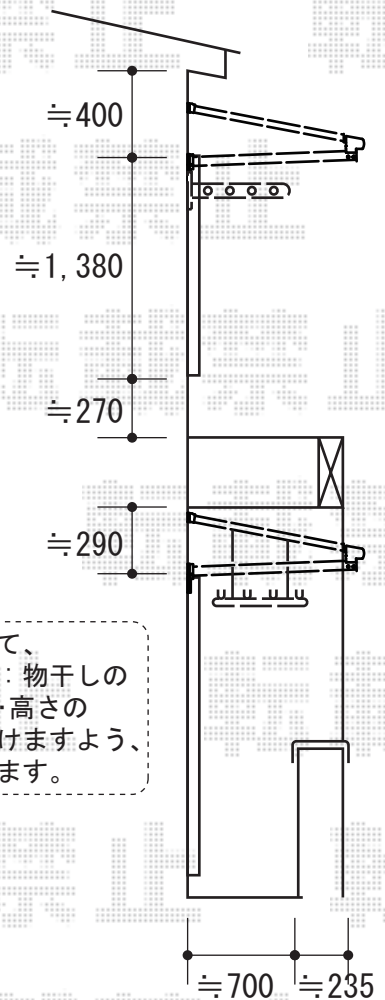

バルコニー屋根

入隅側、
前枠カバーへ固定致します

施工に際して、
オプション：物干しの
取付け位置・高さの
ご確認を頂きますよう、
お願い致します。

YKK AP ヴェクターテラス F型 ルーフタイプ 単体 積雪～20cm対応
間口=関東間1.5間 (方杖芯々2,730mm 屋根幅2,805mm)
出幅=3尺 (870mm)
色：ホワイト
屋根材：ポリカーボネート (アースブルー)
柱仕様：持ち出しタイプ (柱無し)
施工方法：下止め
オプション：吊り下げ物干し 標準 2本入 (プラチナステン)
追加部材：補助垂木部材

YKK AP ヴェクターテラス F型 ルーフタイプ 単体 積雪～50cm対応
間口=関東間1.0間 (方杖芯々1,820mm 屋根幅1,895mm)
出幅=3尺 (870mm)
色：ホワイト
屋根材：ポリカーボネート (アースブルー)
柱仕様：持ち出しタイプ (柱無し)
施工方法：下止め

現場状況や作図制限により概略図の内容と多少の違いが生じることがございます。
施工時は、現場優先とさせて頂きたく思いますので、お立会い頂き、
最終のご指示のほど、何卒、宜しくお願い致します。