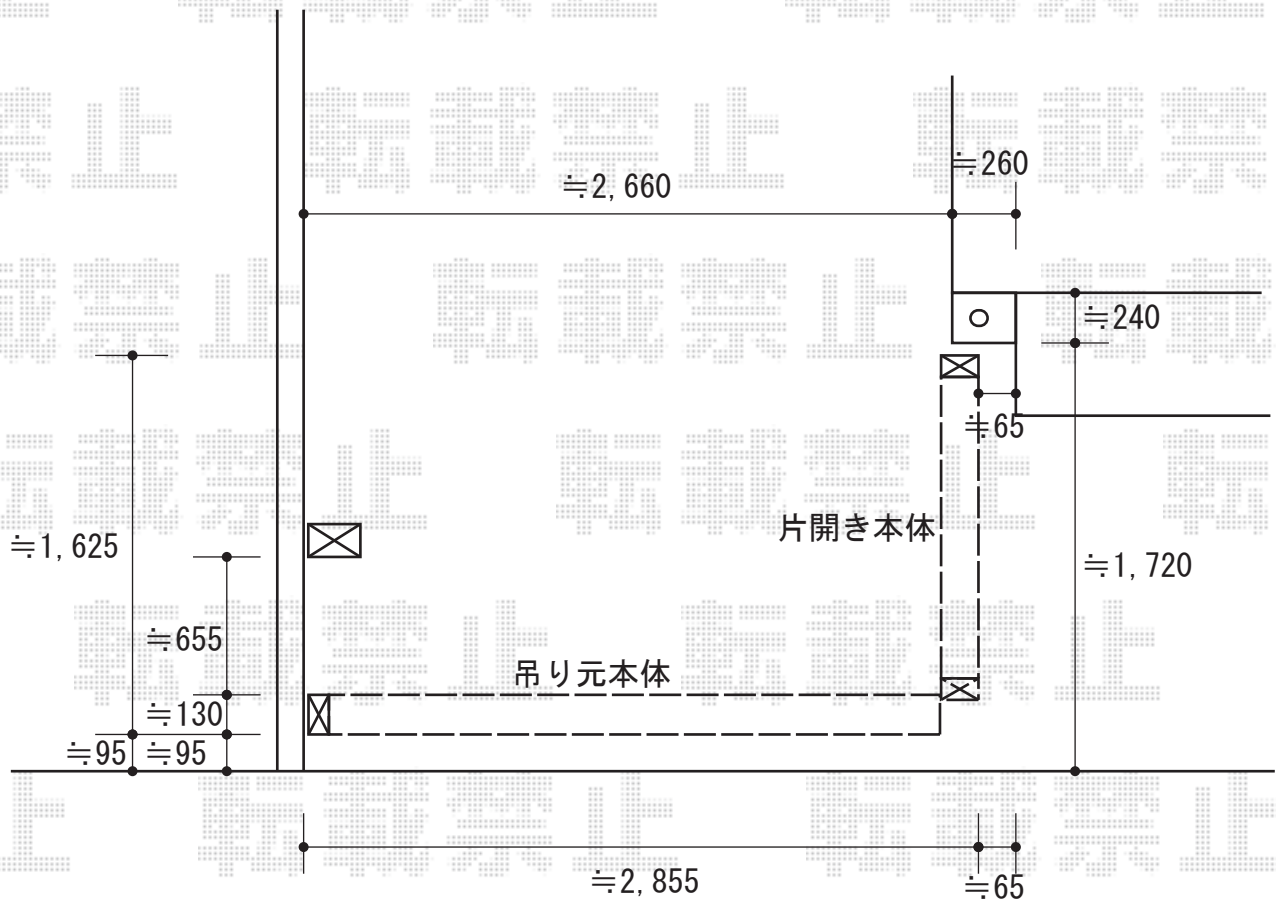

トリップゲート キャスタータイプ 角地用 両開き

Value Select トリップゲート キャスタータイプ 角地用 両開き
開口幅=1,742mm+2,917mm
全幅=1,822mm+2,997mm
たたみ幅=264mm+386mm
高さ=1,210mm
色：ダークブロンズ
キャスター数：1+2
落棒数：1+2

現場状況や作図制限により概略図の内容と多少の違いが生じることがございます。
施工時は、現場優先とさせて頂きたく思いますので、お立会い頂き、
最終のご指示のほど、何卒、宜しくお願い致します。