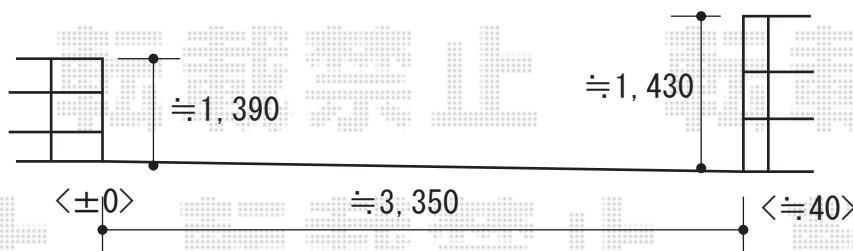

フェンス取り替え工事

TOEX プリレオR2型フェンス フリーポールタイプ
 本体1枚 (W×H) = (1,975.5×600mm) × 4枚
 柱 : T-6×5本
 部品セットB : 5セット
 端部キャップB : 1セット
 色 : オータムブラウン

フェンス取り替え工事

TOEX プリレオR2型フェンス 間仕切りタイプ
 本体1枚 (W×H) = (2,000×600mm) × 7枚
 柱T-6 : 主柱×6本・端柱×2本
 部品セットB : 主柱用×6・端柱用×2
 色 : オータムブラウン

カーゲート取り替え工事

TOEX アルシャインPG型R Aタイプ ノンレール 片開き
 開口幅=3,262mm
 全幅=3,432mm
 たたみ幅=574mm
 高さ=1,200mm
 色 : オータムブラウン
 キャスター数 : 3箇所
 落棒数 : 3本

現場状況や作図制限により概略図の内容と多少の違いが生じることがございます。
 施工時は、現場優先とさせて頂きたく思いますので、お立会い頂き、
 最終のご指示のほど、何卒、宜しくお願い致します。