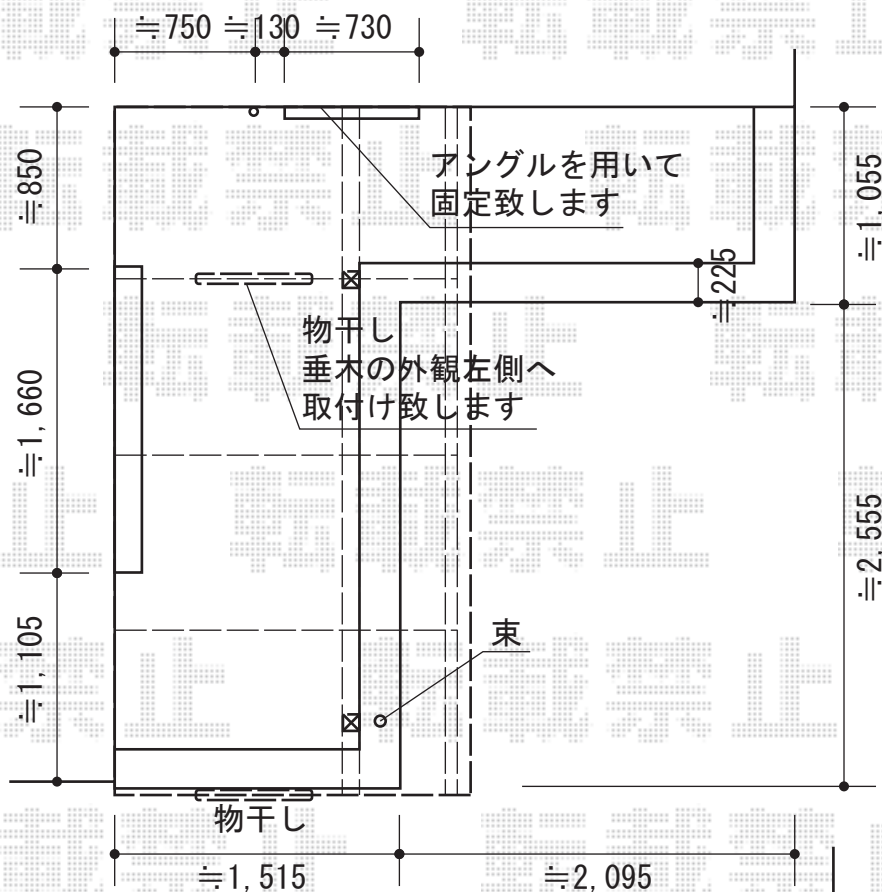

ライザーテラスII R型 屋根タイプ 単体 積雪~20cm対応

施工に際して、
オプション：物干しの
取付け位置・高さの
ご確認を頂けますよう、
お願い致します。

トステム ライザーテラスII R型 屋根タイプ 単体 積雪~20cm対応
 間口=関東間2間 (柱芯々3,440mm 屋根幅3,660mm)
 出幅=6尺 (1,785mm)
 色：シャイングレー
 屋根材：熱線吸収アクアポリカーボネート (ライトブルー)
 柱仕様：柱奥行移動タイプ
 施工方法：下止め
 オプション：吊り下げ物干し 標準2本入り
 オプション：壁付け物干し 標準2本入り、70角柱固定金具

現場状況や作図制限により概略図の内容と多少の違いが生じることがございます。
 施工時は、現場優先とさせて頂きたく思いますので、お立会い頂き、
 最終のご指示のほど、何卒、宜しくお願い致します。

EX-SHOP
[HTTP://WWW.EX-SHOP.NET](http://www.ex-shop.net)

担当：八浦

全ての著作権は、エクスショップに帰属します。当社とのお取引目的外の使用・複製・転載禁止となっております。