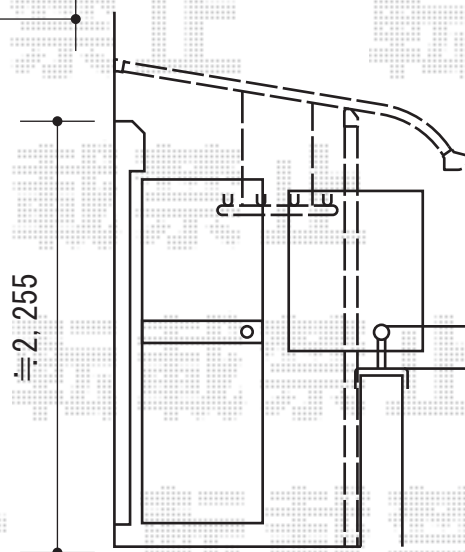

ライザーテラスII R型 屋根タイプ 単体 積雪~20cm対応

施工に際して、
オプション：物干しの
取付け位置・高さの
ご確認を頂けますよう、
お願い致します。

トステム ライザーテラスII R型 屋根タイプ 単体 積雪~20cm対応
 間口=関東間2間 (柱芯々3,440mm 屋根幅3,660mm)
 出幅=6尺 (1,785mm)
 色：シャイングレー
 屋根材：熱線吸収アクアポリカーボネート (ライトブルー)
 柱仕様：柱奥行移動タイプ
 施工方法：下止め
 オプション：吊り下げ物干し 標準2本入り
 オプション：壁付け物干し 標準2本入り、70角柱固定金具