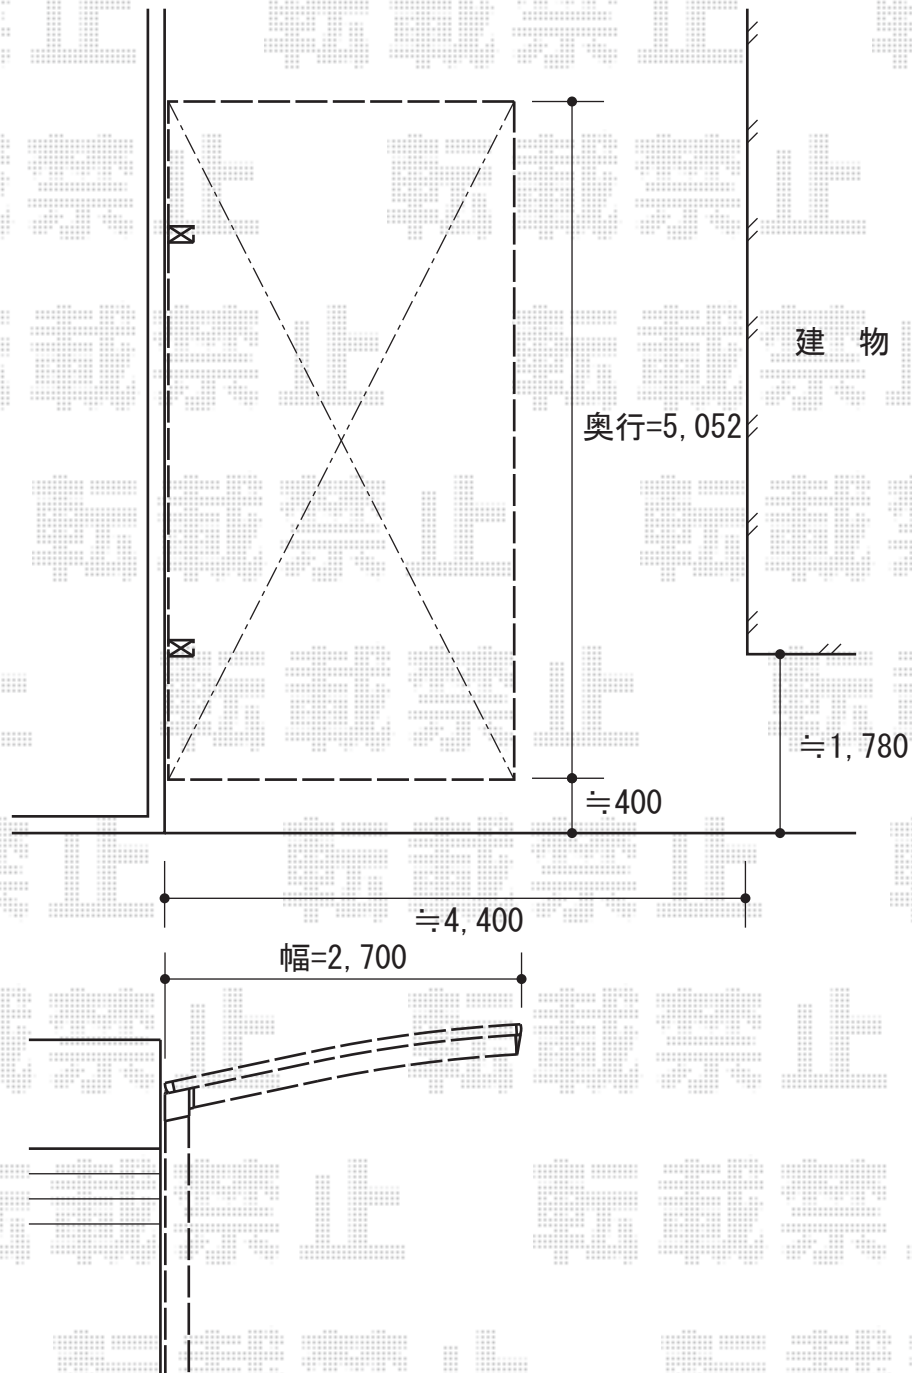

プレシオスポーツ 積雪～30cm対応

トステム プレシオスポーツ 積雪～30cm対応  
幅=2,700mm  
奥行=5,052mm  
色：ノーブルステン  
屋根材：熱線遮断ポリカーボネート  
(スカイブルーマット調)  
柱仕様：ハイルーフ仕様 (有効高 約2,355mm)

現場状況や作図制限により概略図の内容と多少の違いが生じることがございます。  
施工時は、現場優先とさせて頂きたく思いますので、お立会い頂き、  
最終のご指示のほど、何卒、宜しくお願い致します。